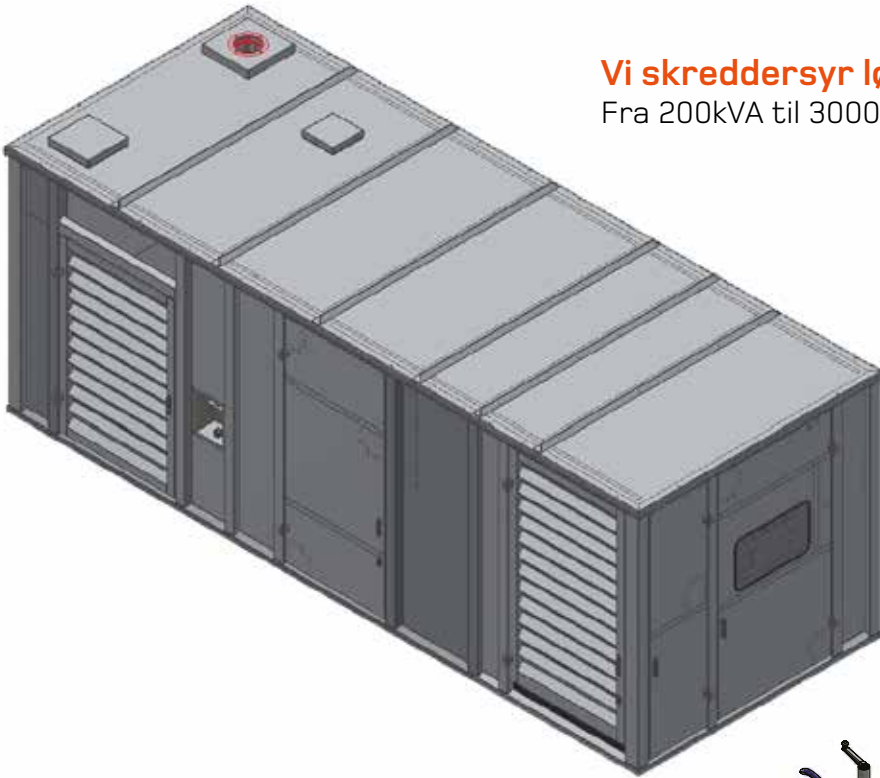

SATEMA®

Spør oss om din neste mobile løsning

Vi skreddersyr løsninger for ditt formål.

Fra 200kVA til 3000kVA eller større...