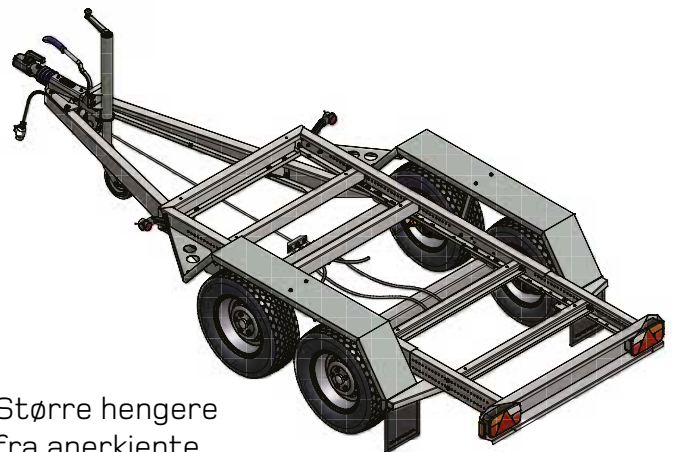

Vi skreddersyr løsninger for ditt formål.

Fra 200kVA til 3000kVA eller større...

Solide transportunderstell

Strømaggregatene leveres på solide **egenproduserte** hengere med doble aksler og bremses. Totalvekt 3500kg.