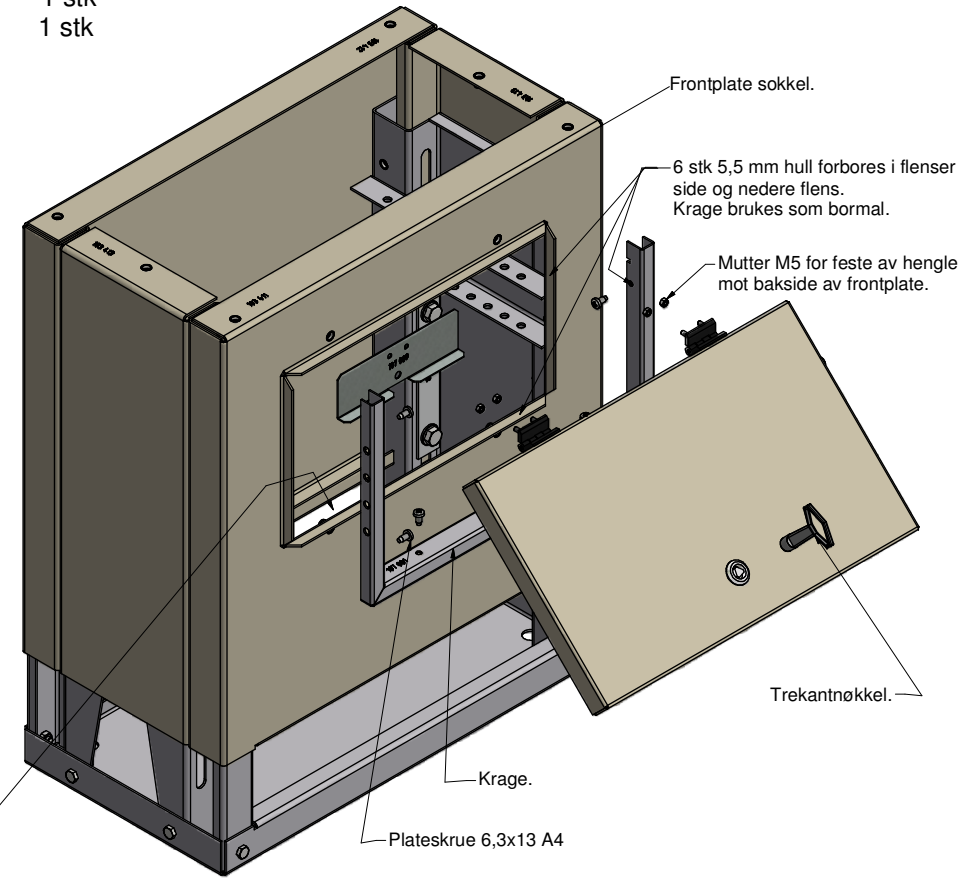

# Montasjeanvisning sokkel-luke

1 sett består av:

- Krage 1 stk
- Plateskruer 6,3x13 A4 6 stk
- Hengslet luke 1 stk
- Trekantnøkkel 1 stk
- Bormal for hengsler 1 stk

Artikkel/tegn.nr.	Posnr.	Antall	Gjenstand	Kval/standard	Dimensjon	Vekt
Konstr./Tegn. dato: kjell 13.03.2018	Projeksjon	Gen.ruhet	Målestokk	Format	 OSLO MOELV TLF: 22 57 93 00 TLF: 62 33 44 30	
Godkjent: dato:			1:4	A2		
Artikkel nr.:					Rev:	
Detalj					102 541 M	
Beregning:	Arkiv:	Gen.toleranse:		Erstatning for:		Ark
		MIDDELS NS-ISO 2768-1				1 / 1