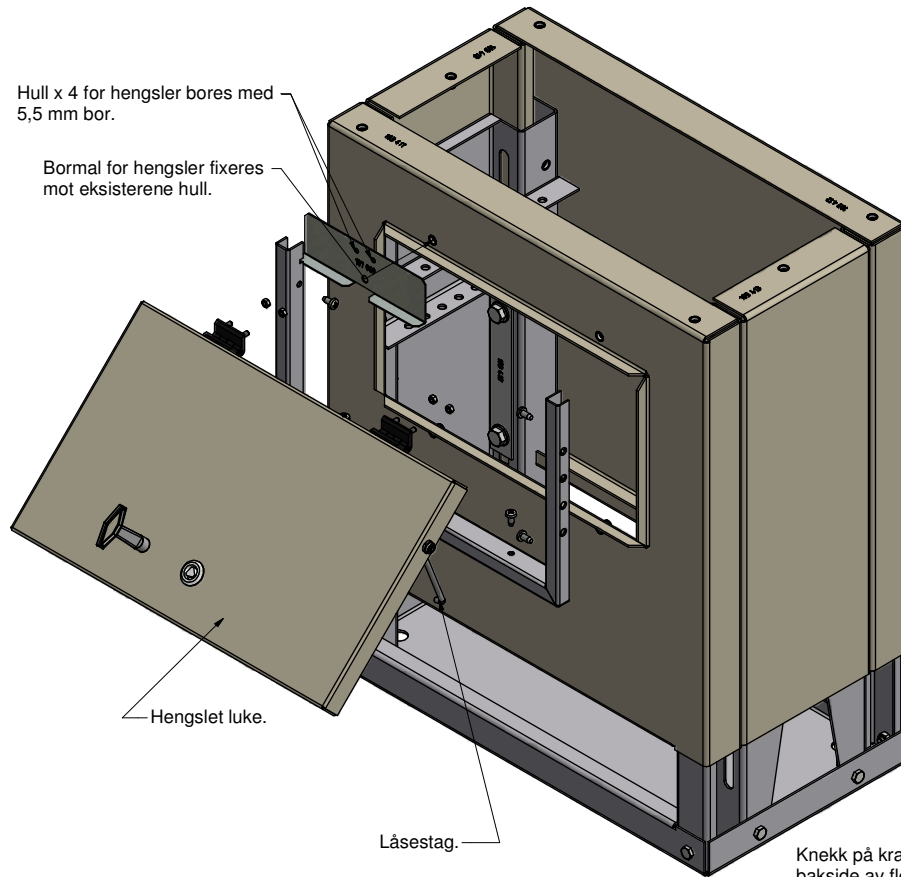

# Montasjeanvisning sokkel-luke

1 sett består av:

- Krage 1 stk
- Plateskruer 6,3x13 A4 6 stk
- Hengslet luke 1 stk
- Trekantnøkkel 1 stk
- Bormal for hengsler 1 stk

Artikkel/tegn.nr.	Posnr.	Antall	Gjenstand	Kval/standard	Dimensjon	Vekt
Konstr./Tegn. dato: kjell 13.03.2018	Projeksjon	Gen.ruhet	Målestokk	Format	 OSLO MOELV TLF: 22 57 93 00 TLF: 62 33 44 30	
Godkjent: dato:			1:4	A2		
Artikkel nr.:					Rev:	
Detalj					102 541 M	
Beregning:	Arkiv:	Gen.toleranse:		Erstatning for:		Ark
		MIDDELS NS-ISO 2768-1				1 / 1