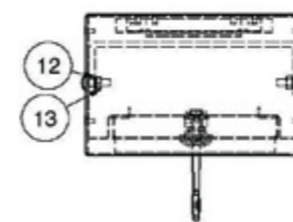

INNTAKSSKAP UTEN MÅLER

BESKRIVELSE

Inntaksskapet er produsert i enten galvanisert stål eller i sjøvannsbestandige aluminiumsplater i legering 5052/5754.

Skapet er meget godt egnet for utvendig montasje mot vegg ved tilknytning av inntakskabler. Skapet er forberedt for montasje av inntakssikring.

Aluminiumsskapet benyttes der det kreves høyere beskyttelse mot korrosjon som f.eks. ved sjø eller ved saltet vei.

Leveres standard lakkert med polyester pulverlakk i farge RAL 6012, og med avstands-stykke for vegg og justérbar sokkel. Andre RAL farger på forespørrelse.

TEKNISKE DATA

Inntaksskap uten måler 110 mm

Satema art.nr.	Elnummer	TYPE	Fabrikkat	Blokknr.	Bredde (mm)	Dybde (mm)	Høyde (mm)	Vekt (kg)	IP Grad
100 700	2409063	Inntaksskap 110 mm Galv.	Satema	230603	193	110	801	6,5	43
100 690	2409064	Inntaksskap 110 mm Alu.	Satema	230603	193	110	801	6,5	43
100 700L	2409065	Inntaksskap 110 mm Galv. RAL 6012	Satema	230603	193	110	801	6,5	43
100 690L	2409066	Inntaksskap 110 mm Alu. RAL 6012	Satema	230603	193	110	801	6,5	43

Inntaksskap uten måler 180 mm

Satema art.nr.	Elnummer	TYPE	Fabrikkat	Blokknr.	Bredde (mm)	Dybde (mm)	Høyde (mm)	Vekt (kg)	IP Grad
110 780	2409067	Inntaksskap 180 mm Galv.	Satema	230603	193	180	801	7,5	43
110 760	2409068	Inntaksskap 180 mm Alu.	Satema	230603	193	180	801	7,5	43
110 780L	2409069	Inntaksskap 180 mm Galv. RAL 6012	Satema	230603	193	180	801	7,5	43
110 760L	2409070	Inntaksskap 180 mm Alu. RAL 6012	Satema	230603	193	180	801	7,5	43

MÅLSKISSE