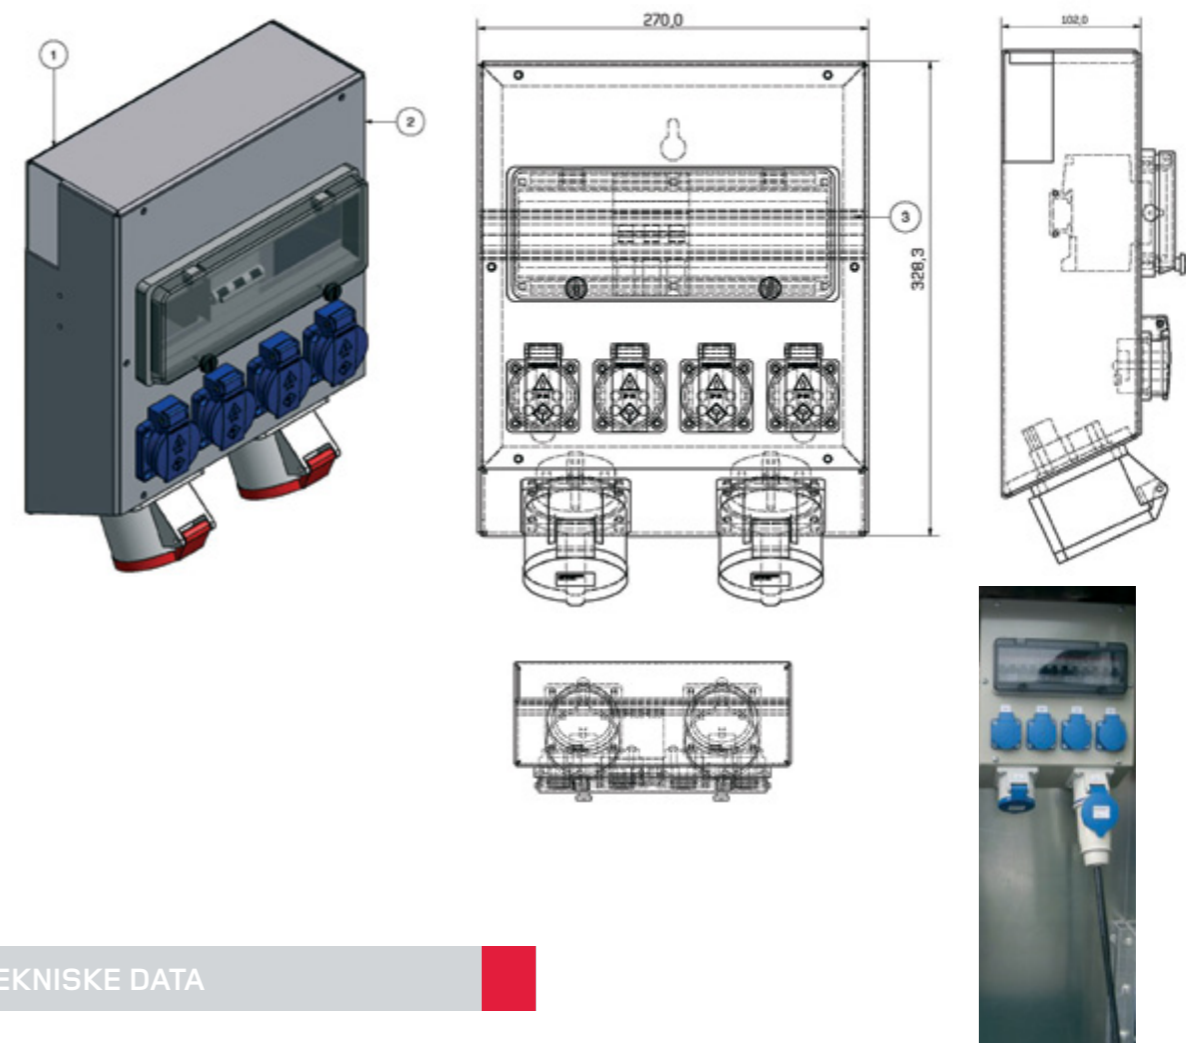

MÅLERPLATE FOR PARK- OG INNTAKSSKAP

BESKRIVELSE

Komplett målerplate spesialdesignet for montasje i Satemas park- og inntaksskap. På målerplaten er det satt av plass for OV vern, overspenningsvern, målertrafoer osv. Se bilde.

UTTAKSBOKS FOR PARKSKAP

BESKRIVELSE

Komplett uttaksboks spesialdesignet for montasje i Satemas park- og inntaksskap. I uttaksboksen er det satt av plass for sikringsmateriell og maksimalt 4 stk. enkle 1 fas stikkontakter og 2 stk. 3 fas stikkontakter.