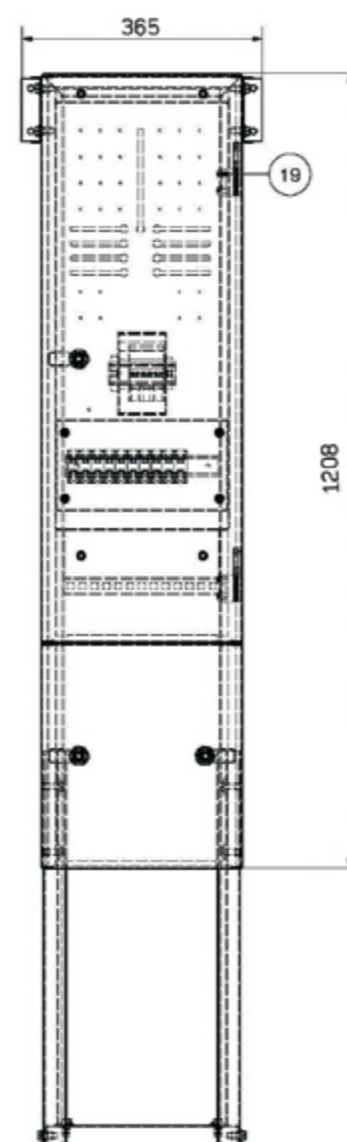

INNTAKSSKAP FOR 1 STK. MÅLER

BESKRIVELSE

Inntaksskapet er produsert i sjøvannsbestandige aluminiumsplater i legering 5052/5754. Legeringen kombinerer god styrke med stor korrosjonsbestandighet og er derfor meget godt egnet for bruk i utemiljøer.

Skapet leveres komplett med veggfester og avstandsstykker, justérbar sokkel og 1 stk. målerplate.

Standard farge RAL 7032 i polyester pulverlakk. Andre RAL farger på forespørsel.

Denne type skap benyttes der kabel er forlagt i grunn og det er behov for utvendig måling, enten frittstående eller montert mot vegg.

TEKNISKE DATA

Inntaksskap for 1 måler

Satema art.nr.	Elnummer	TYPE	Fabrikat	Blokknr.	Bredde (mm)	Dybde (mm)	Høyde (mm)	Vekt (kg)	IP
105 050	2409071	Inntaksskap 1 måler RAL 7032	Satema	230603	305/365	252/452	1208/1623	13,2	43

Tilbehør inntaksskap

Satema art.nr.	Elnummer	TYPE	Fabrikat	Blokknr.	Bredde (mm)	Dybde (mm)	Høyde (mm)	Vekt (kg)
105 053	2409161	Målerplate inntaksskap 1 måler	Satema	230604	265	127,5	771	5,7

MÅLSKISSE