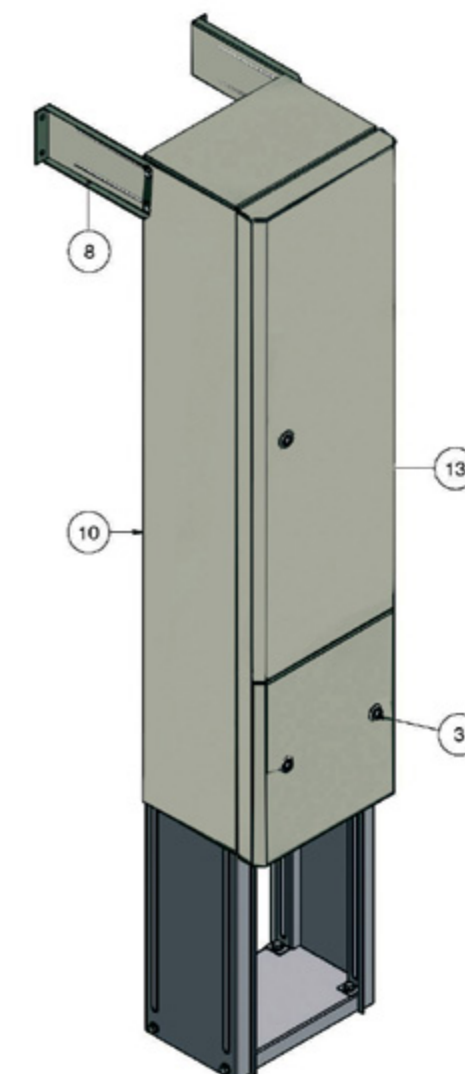

INNTAKSSKAP FOR 1 STK. MÅLER

BESKRIVELSE

Inntaksskapet er produsert i sjøvannsbestandige aluminiumsplater i legering 5052/5754. Legeringen kombinerer god styrke med stor korrosjonsbestandighet og er derfor meget godt egnet for bruk i utemiljøer.

Skapet leveres komplett med veggfester og avstandsstykker, justérbar sokkel og 1 stk. målerplate.

Standard farge RAL 7032 i polyester pulverlakk. Andre RAL farger på forespørsel.

Denne type skap benyttes der kabel er forlagt i grunn og det er behov for utvendig måling, enten frittstående eller montert mot vegg.

TEKNISKE DATA

Inntaksskap for 1 måler

Satema art.nr.	Elnummer	TYPE	Fabrikat	Blokknr.	Bredde (mm)	Dybde (mm)	Høyde (mm)	Vekt (kg)	IP
105 050	2409071	Inntaksskap 1 måler RAL 7032	Satema	230603	305/365	252/452	1208/1623	13,2	43

Tilbehør inntaksskap

Satema art.nr.	Elnummer	TYPE	Fabrikat	Blokknr.	Bredde (mm)	Dybde (mm)	Høyde (mm)	Vekt (kg)
105 053	2409161	Målerplate inntaksskap 1 måler	Satema	230604	265	127,5	771	5,7

MÅLSKISSE