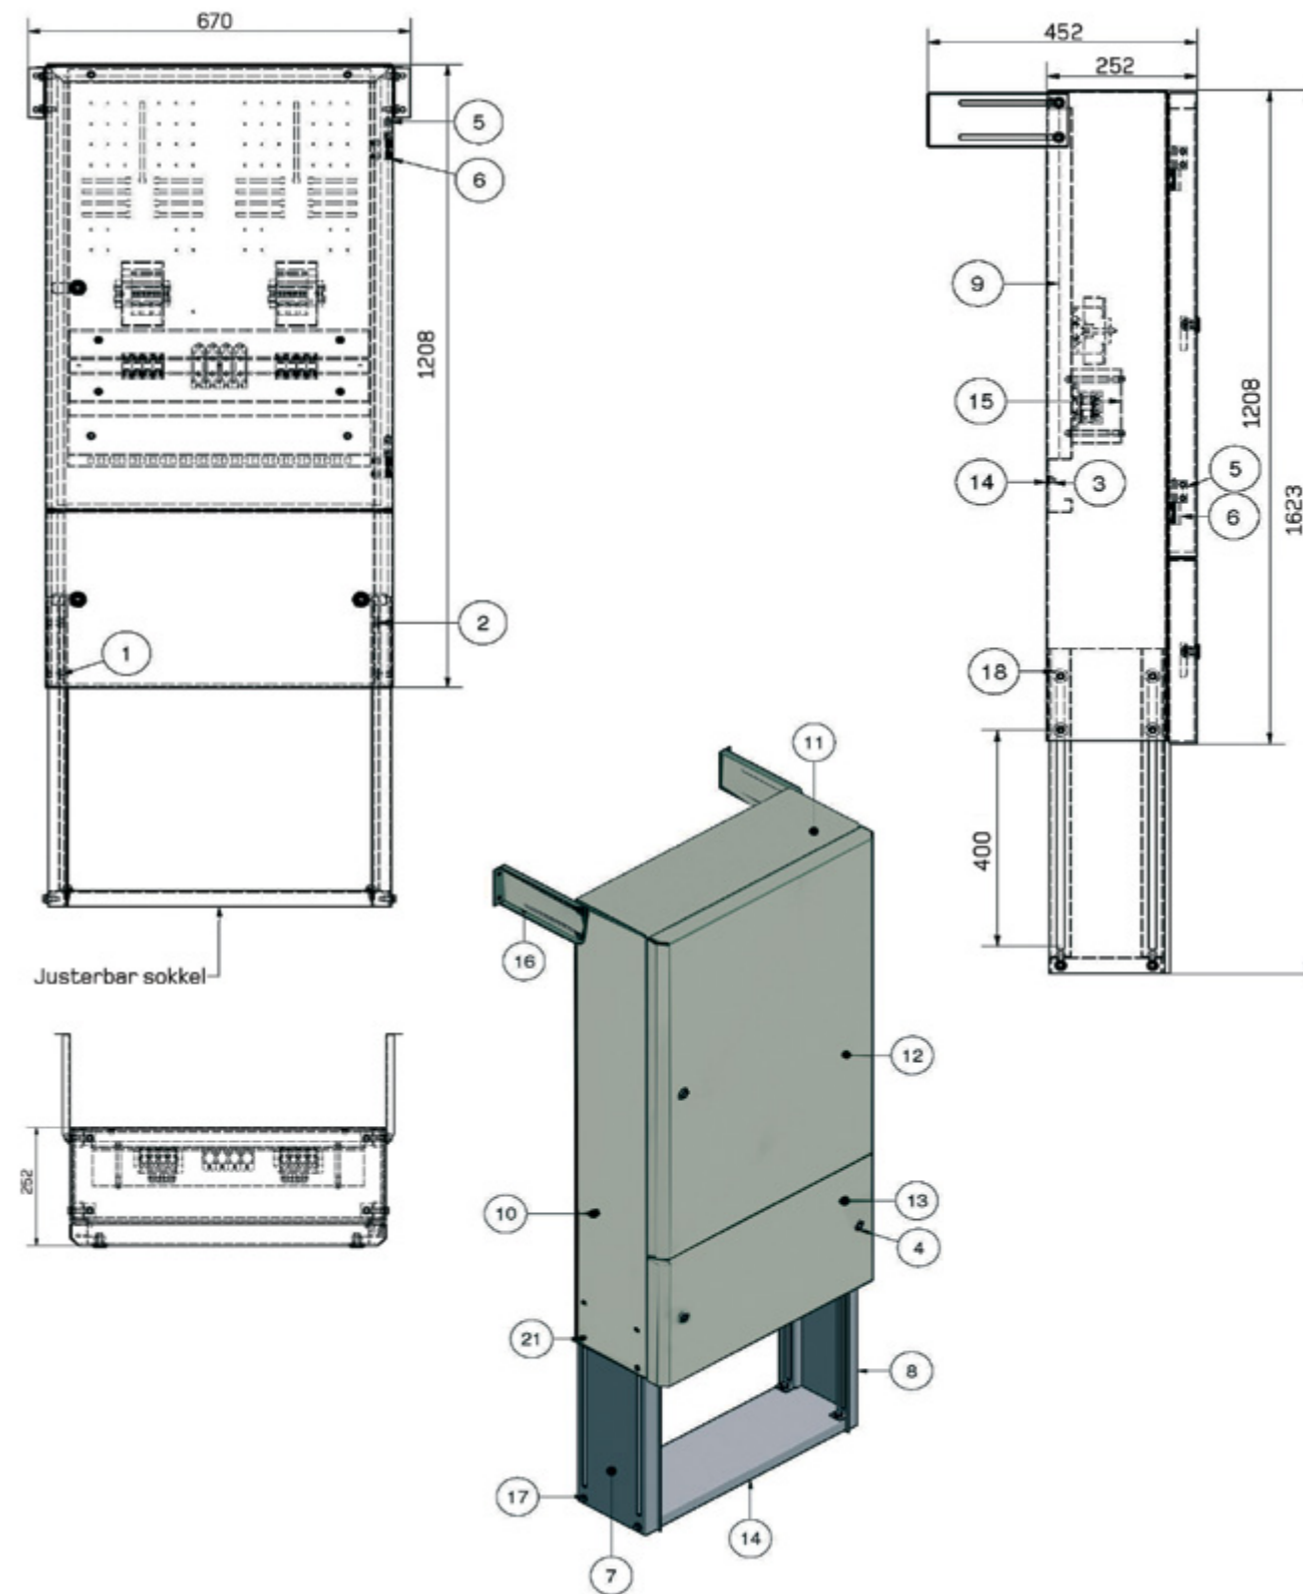

Tilbehør inntaksskap

Satema art.nr.	Elnummer	TYPE	Fabrikat	Blokknr.	Bredde (mm)	Dybde (mm)	Høyde (mm)	Vekt (kg)
105 025	2409163	Målerplate inntaksskap 2 målere	Satema	230604	530	127,5	771	8,7