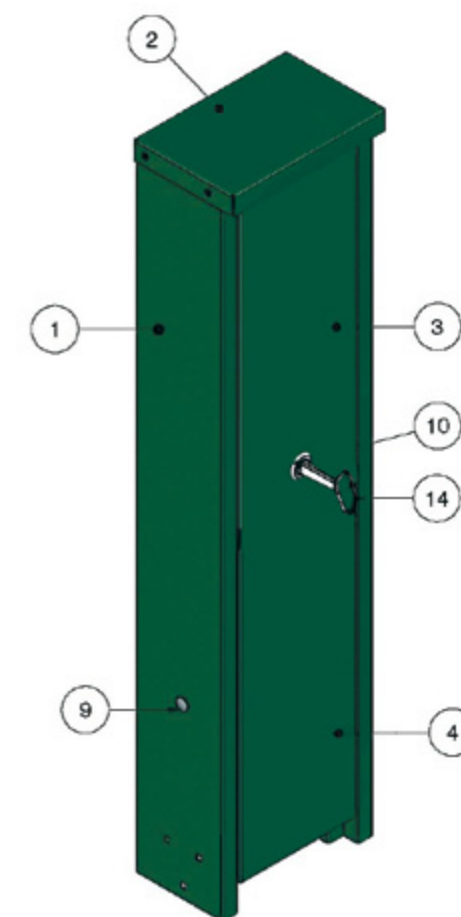

INNTAKSSKAP UTEN MÅLER

BESKRIVELSE

Inntaksskapet er produsert i enten galvanisert stål eller i sjøvannsbestandige aluminiumsplater i legering 5052/5754.

Skapet er meget godt egnet for utvendig montasje mot vegg ved tilknytning av inntakskabler. Skapet er forberedt for montasje av inntakssikring.

Aluminiumsskapet benyttes der det kreves høyere beskyttelse mot korrosjon som f.eks. ved sjø eller ved saltet vei.

Leveres standard lakkert med polyester pulverlakk i farge RAL 6012, og med avstands-stykke for vegg og justérbar sokkel. Andre RAL farger på forespørrelse.

TEKNISKE DATA

Inntaksskap uten måler 110 mm

Satema art.nr.	Elnummer	TYPE	Fabrikkat	Blokknr.	Bredde (mm)	Dybde (mm)	Høyde (mm)	Vekt (kg)	IP Grad
100 700	2409063	Inntaksskap 110 mm Galv.	Satema	230603	193	110	801	6,5	43
100 690	2409064	Inntaksskap 110 mm Alu.	Satema	230603	193	110	801	6,5	43
100 700L	2409065	Inntaksskap 110 mm Galv. RAL 6012	Satema	230603	193	110	801	6,5	43
100 690L	2409066	Inntaksskap 110 mm Alu. RAL 6012	Satema	230603	193	110	801	6,5	43

Inntaksskap uten måler 180 mm

Satema art.nr.	Elnummer	TYPE	Fabrikkat	Blokknr.	Bredde (mm)	Dybde (mm)	Høyde (mm)	Vekt (kg)	IP Grad
110 780	2409067	Inntaksskap 180 mm Galv.	Satema	230603	193	180	801	7,5	43
110 760	2409068	Inntaksskap 180 mm Alu.	Satema	230603	193	180	801	7,5	43
110 780L	2409069	Inntaksskap 180 mm Galv. RAL 6012	Satema	230603	193	180	801	7,5	43
110 760L	2409070	Inntaksskap 180 mm Alu. RAL 6012	Satema	230603	193	180	801	7,5	43

MÅLSKISSE