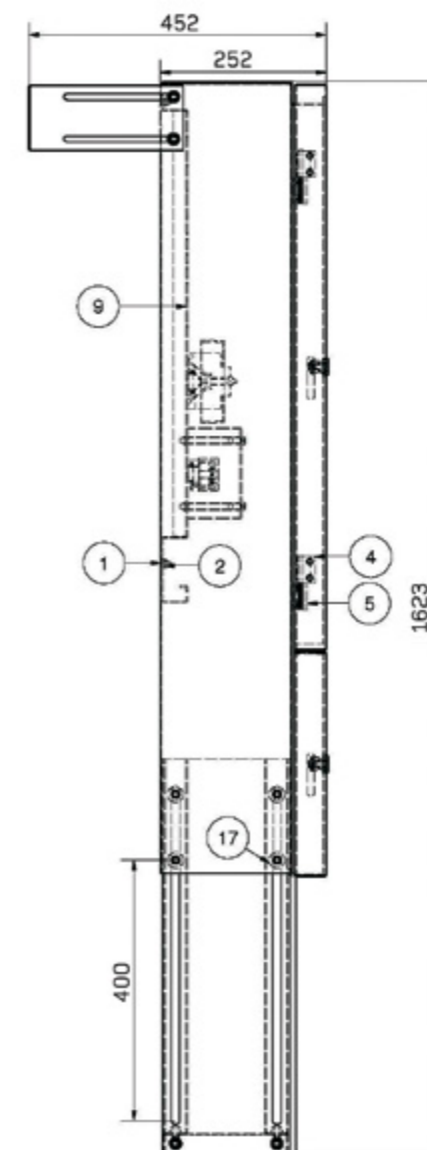

INNTAKSSKAP FOR 1 STK. MÅLER

BESKRIVELSE

Inntaksskapet er produsert i sjøvannsbestandige aluminiumsplater i legering 5052/5754. Legeringen kombinerer god styrke med stor korrosjonsbestandighet og er derfor meget godt egnet for bruk i utemiljøer.

Skapet leveres komplett med veggfester og avstandsstykker, justérbar sokkel og 1 stk. målerplate.

Standard farge RAL 7032 i polyester pulverlakk. Andre RAL farger på forespørsel.

Denne type skap benyttes der kabel er forlagt i grunn og det er behov for utvendig måling, enten frittstående eller montert mot vegg.

TEKNISKE DATA

Inntaksskap for 1 måler

Satema art.nr.	Elnummer	TYPE	Fabrikat	Blokknr.	Bredde (mm)	Dybde (mm)	Høyde (mm)	Vekt (kg)	IP
105 050	2409071	Inntaksskap 1 måler RAL 7032	Satema	230603	305/365	252/452	1208/1623	13,2	43

Tilbehør inntaksskap

Satema art.nr.	Elnummer	TYPE	Fabrikat	Blokknr.	Bredde (mm)	Dybde (mm)	Høyde (mm)	Vekt (kg)
105 053	2409161	Målerplate inntaksskap 1 måler	Satema	230604	265	127,5	771	5,7

MÅLSKISSE