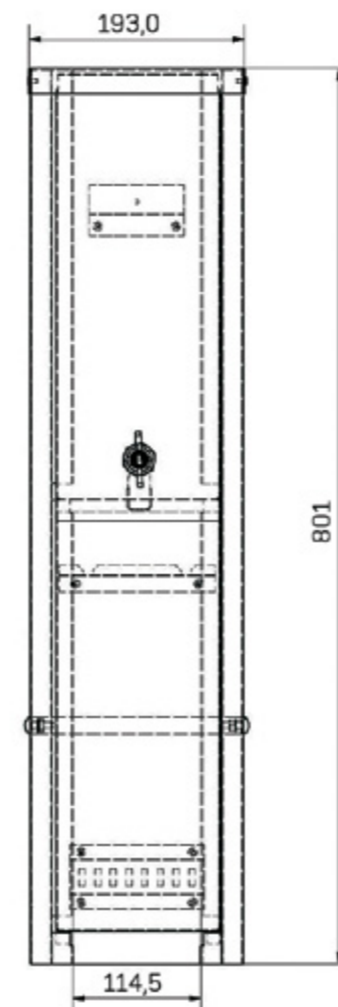

INNTAKSSKAP UTEN MÅLER

BESKRIVELSE

Inntaksskapet er produsert i enten galvanisert stål eller i sjøvannsbestandige aluminiumsplater i legering 5052/5754.

Skapet er meget godt egnet for utvendig montasje mot vegg ved tilknytning av inntakskabler. Skapet er forberedt for montasje av inntakssikring.

Aluminiumsskapet benyttes der det kreves høyere beskyttelse mot korrosjon som f.eks. ved sjø eller ved saltet vei.

Leveres standard lakkert med polyester pulverlakk i farge RAL 6012, og med avstands-stykke for vegg og justérbar sokkel. Andre RAL farger på forespørrelse.

TEKNISKE DATA

Inntaksskap uten måler 110 mm

Satema art.nr.	Elnummer	TYPE	Fabrikkat	Blokknr.	Bredde (mm)	Dybde (mm)	Høyde (mm)	Vekt (kg)	IP Grad
100 700	2409063	Inntaksskap 110 mm Galv.	Satema	230603	193	110	801	6,5	43
100 690	2409064	Inntaksskap 110 mm Alu.	Satema	230603	193	110	801	6,5	43
100 700L	2409065	Inntaksskap 110 mm Galv. RAL 6012	Satema	230603	193	110	801	6,5	43
100 690L	2409066	Inntaksskap 110 mm Alu. RAL 6012	Satema	230603	193	110	801	6,5	43

Inntaksskap uten måler 180 mm

Satema art.nr.	Elnummer	TYPE	Fabrikkat	Blokknr.	Bredde (mm)	Dybde (mm)	Høyde (mm)	Vekt (kg)	IP Grad
110 780	2409067	Inntaksskap 180 mm Galv.	Satema	230603	193	180	801	7,5	43
110 760	2409068	Inntaksskap 180 mm Alu.	Satema	230603	193	180	801	7,5	43
110 780L	2409069	Inntaksskap 180 mm Galv. RAL 6012	Satema	230603	193	180	801	7,5	43
110 760L	2409070	Inntaksskap 180 mm Alu. RAL 6012	Satema	230603	193	180	801	7,5	43

MÅLSKISSE