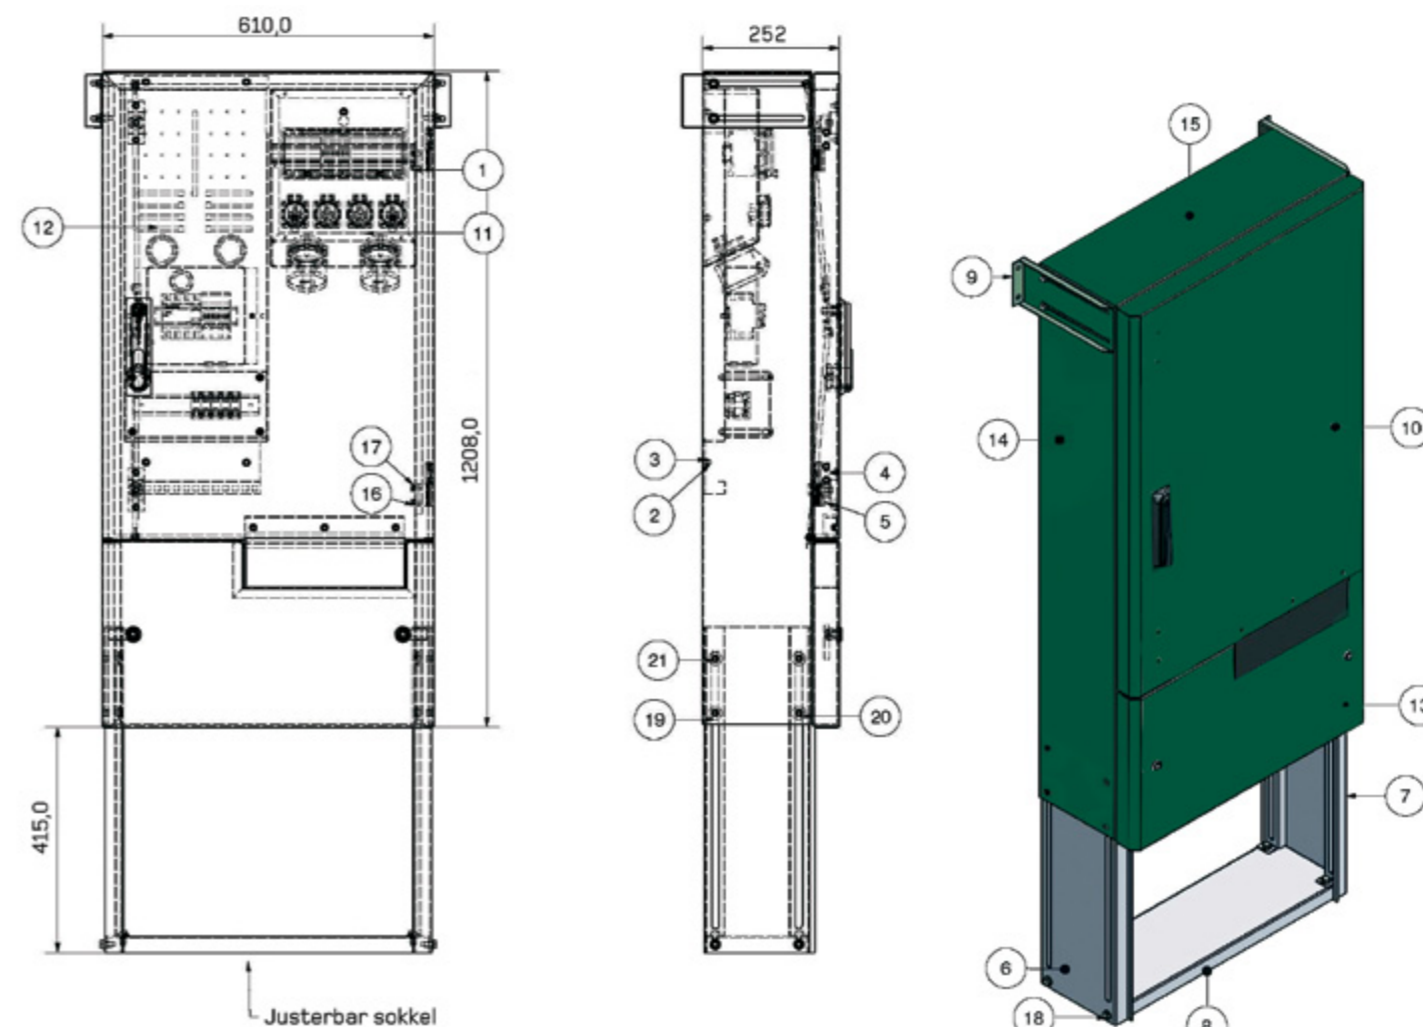

MÅLSKISSE

TEKNISKE DATA

Parkskap

Satema art.nr.	Elnummer	TYPE	Fabrikat	Blokknr.	Bredde (mm)	Dybde (mm)	Høyde (mm)	Vekt (kg)	IP Grad
105 090	2409074	Parkskap RAL 6012	Satema	230603	610/670	252/452	1208/1623	23	43
105 090	2409075	Parkskap RAL 7032	Satema	230603	610/670	252/452	1208/1623	23	43

Tilbehør parkskap

Satema art.nr.	Elnummer	TYPE	Fabrikat	Blokknr.	Bredde (mm)	Dybde (mm)	Høyde (mm)	Vekt (kg)
105 093	2409162	Målerplate parkskap 1 måler	Satema	230604	265	127,5	771	5,7
105 092	2409164	Uttaksboks	Satema	230604	270	102	328,3	1,5