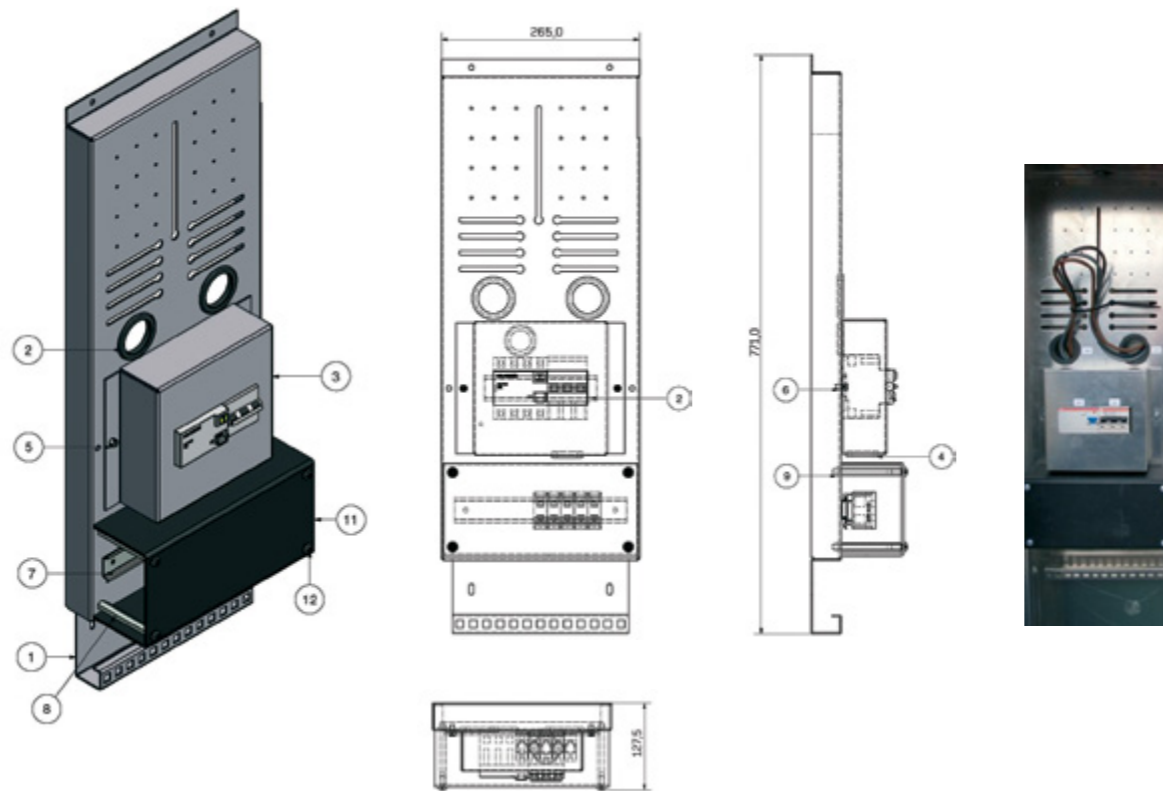

MÅLERPLATE FOR PARK- OG INNTAKSSKAP

BESKRIVELSE

Komplett målerplate spesialdesignet for montasje i Satemas park- og inntaksskap. På målerplaten er det satt av plass for OV vern, overspenningsvern, målertrafoer osv. Se bilde.