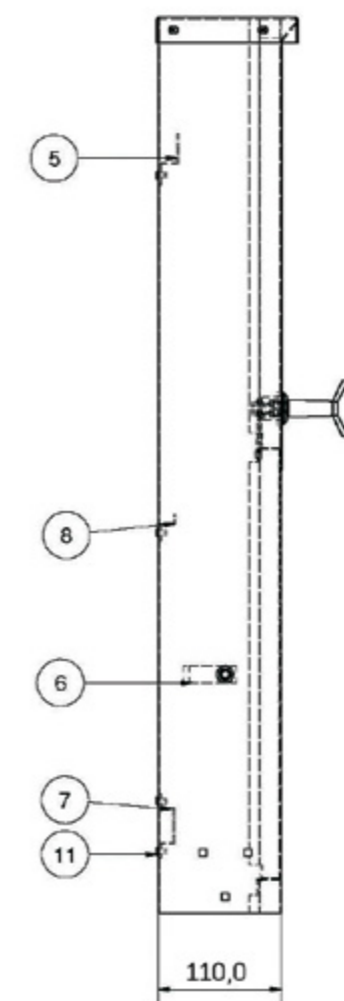

INNTAKSSKAP UTEN MÅLER

BESKRIVELSE

Inntaksskapet er produsert i enten galvanisert stål eller i sjøvannsbestandige aluminiumsplater i legering 5052/5754.

Skapet er meget godt egnet for utvendig montasje mot vegg ved tilknytning av inntakskabler. Skapet er forberedt for montasje av inntakssikring.

Aluminiumsskapet benyttes der det kreves høyere beskyttelse mot korrosjon som f.eks. ved sjø eller ved saltet vei.

Leveres standard lakkert med polyester pulverlakk i farge RAL 6012, og med avstands-stykke for vegg og justérbar sokkel. Andre RAL farger på forespørrelse.

TEKNISKE DATA

Inntaksskap uten måler 110 mm

Satema art.nr.	Elnummer	TYPE	Fabrikkat	Blokknr.	Bredde (mm)	Dybde (mm)	Høyde (mm)	Vekt (kg)	IP Grad
100 700	2409063	Inntaksskap 110 mm Galv.	Satema	230603	193	110	801	6,5	43
100 690	2409064	Inntaksskap 110 mm Alu.	Satema	230603	193	110	801	6,5	43
100 700L	2409065	Inntaksskap 110 mm Galv. RAL 6012	Satema	230603	193	110	801	6,5	43
100 690L	2409066	Inntaksskap 110 mm Alu. RAL 6012	Satema	230603	193	110	801	6,5	43

Inntaksskap uten måler 180 mm

Satema art.nr.	Elnummer	TYPE	Fabrikkat	Blokknr.	Bredde (mm)	Dybde (mm)	Høyde (mm)	Vekt (kg)	IP Grad
110 780	2409067	Inntaksskap 180 mm Galv.	Satema	230603	193	180	801	7,5	43
110 760	2409068	Inntaksskap 180 mm Alu.	Satema	230603	193	180	801	7,5	43
110 780L	2409069	Inntaksskap 180 mm Galv. RAL 6012	Satema	230603	193	180	801	7,5	43
110 760L	2409070	Inntaksskap 180 mm Alu. RAL 6012	Satema	230603	193	180	801	7,5	43

MÅLSKISSE