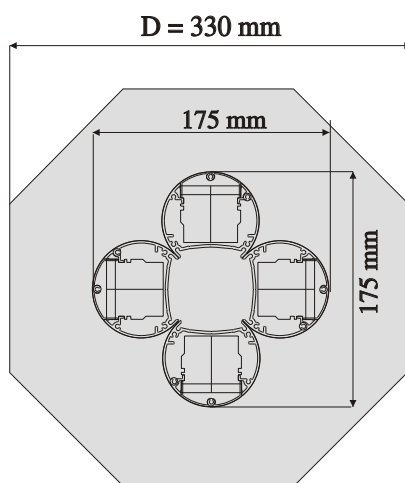

NS 7 enkel

Feste plate for gulvtender mot golv, bordplate etc.
Med hull for kabelgjennomføring

Kan leveres med automatsikring.

4 plasser med tung flyttbar sokkel

BESKRIVELSE:

- Gulvtender med plass for el uttak på 1-2-3 eller 4 sider
- Ihvit eller grå lakkert aluminium.
- Bestykes etter spesifikasjon.
- Uttak for 230V, Rj45 (De fleste fabrikater)
Phono, VGA, fiber, Radio-TV, XLR, S-video etc.
- Leveres i utførelse etter kunde spesifikasjon.
- Forskjellige typer fester mot golv.

Kan leveres med sokkel tilpasset gulvkanal.