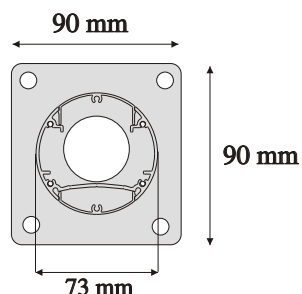

NS 7 enkel

Feste plate for gulvtender mot golv, bordplate etc.
Med hull for kabelgjennomføring

Kan leveres med automatsikring.

4 plasser med tung flyttbar sokkel

BESKRIVELSE:

- Gulvtender med plass for el uttak på 1-2-3 eller 4 sider
- Ihvit eller grå lakkert aluminium.
- Bestykes etter spesifikasjon.
- Uttak for 230V, Rj45 (De fleste fabrikater)
Phono, VGA, fiber, Radio-TV, XLR, S-video etc.
- Leveres i utførelse etter kunde spesifikasjon.
- Forskjellige typer fester mot golv.

Kan leveres med sokkel tilpasset gulvkanal.