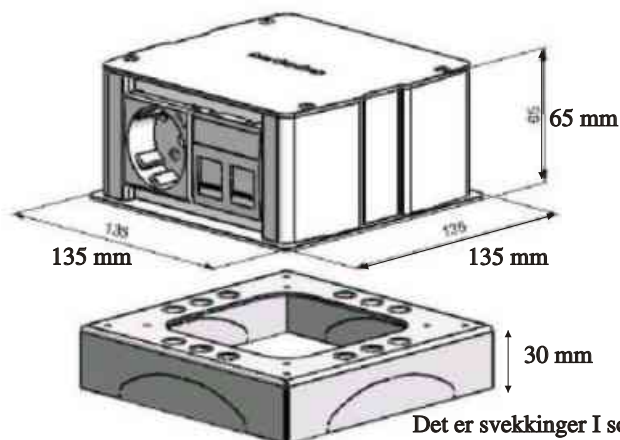

Tåler høy belastning

**Meget robust utførelse!**

Mange muligheter

Dobbel el boks for gulvkanal system. Plass for 4 stk uttak.

Føring fra gulv til bord  
49mm spiralslange

Komplett el-kanal system for montering oppe på gulv med overgang til veggkanaler. Til bruk f.eks I undervisningsrom hvor man ikke ønsker forstyrrende elementer fra tak. Leveres også som “lukket løsning” sammen med veggkanaler til skoler etc.

Gulvboks I aluminium med lokk I rustfritt stål. Art nr 501000

Plass for 4 stk uttak (f.eks 2 stk stikkontakter 2/16+j og 2 stk 2x8 pin Rj 45. Uttak på 2 sider.

Dette er en meget robust boks som tåler å bli tråkket på. Rustfrie stål forsterkninger innenfor aluminiums profil.