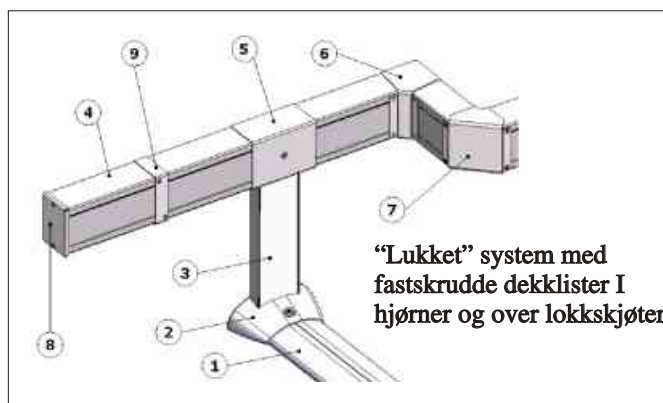

Tåler høy belastning

**Meget robust utførelse!**

Mange muligheter

Dobbel el boks for gulvkanal system. Plass for 4 stk uttak.

Føring fra gulv til bord  
49mm spiralslange

Komplett el-kanal system for montering oppe på gulv med overgang til veggkanaler. Til bruk f.eks I undervisningsrom hvor man ikke ønsker forstyrrende elementer fra tak. Leveres også som “lukket løsning” sammen med veggkanaler til skoler etc.

Gulvboks I aluminium med lokk I rustfritt stål. Art nr 501000

Plass for 4 stk uttak (f.eks 2 stk stikkontakter 2/16+j og 2 stk 2x8 pin Rj 45. Uttak på 2 sider.

Dette er en meget robust boks som tåler å bli tråkket på. Rustfrie stål forsterkninger innenfor aluminiums profil.