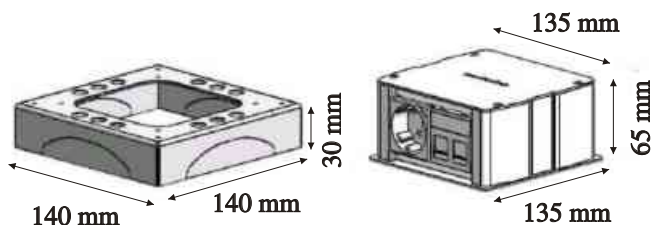

Kanaler og el-uttaks søyler

Mini tårn.

Sider I eloksert aluminium, front og rygg I 5mm galv stål.
Topplokk I rustfritt stål. Uttak på 2 sider.

Sokkel I rustfritt stål art nr.501001
Eventuelt lokk I rustfritt stål
for d.o.art nr. 511010

Varenr.501000. Mini Tårn
for 84stk uttak

Varenr.501012. Mini Tårn
for 8 stk uttak

Varenr.501013. Mini Tårn
for 12 stk uttak

Gulvkanaler I aluminium

		85x18	130x18	240x34
		Lagervare	Lagervare	Skaffevare
Kanal (Bunn og lokk)	Artikkel	814102	814000	814001
	Materiale	Eloksert aluminium	Eloksert aluminium	Eloksert aluminium
Ende lokk	Artikkel	815300	815100	815200
	Materiale	Metall/grå	Metall/grå	Metall/grå

Leveres I 2m lengder.