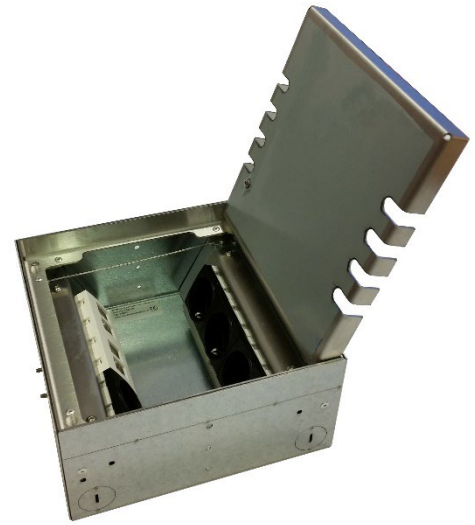

## 1. PRODUKTBESKRIVELSE

Gulvboks i rustfritt stål med 6 uttaks plasser, justerbar høyde. For montering i oppførede gulv eller datagulv. Ramme og lokk er laget av rustfritt stål mens uttaksboksen er laget av galvanisert stålplate. Lokket kan lukkes med ipluggede standardkontakter med rett og vinklet form.

Stikkontaktene er merket iht VDE. Avtakbart hengslet lokk kan fylles med 15 mm av flis, parkett eller annet belegg.

<b>Satema varenr:</b>	11241
<b>Bestykning</b>	4 x Schuko 230V, 4 x RJ45
<b>Dimensjon:</b>	Mål: 205 x 205 x 101 mm ekskl. jordingsskruer på to av sidene på boksen Justeringsområde: 30 mm Kabelinngang: I front 4xØ25mm, i side 4xØ25mm, bakside 4xØ25mm og i bunn 4xØ25mm
<b>Vekt:</b>	2500g
<b>Farge:</b>	Stål
<b>Overflatebehandling:</b>	Galvanisert stål
<b>Kapslingsgrad:</b>	IP20
<b>Mekanisk styrke</b>	
<b>Testet normer/forskrifter</b>	
<b>Materialer:</b>	Lokk og ramme i rustfritt stål, uttaksboks i galvanisert stål