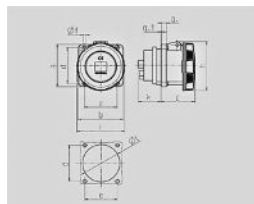

Stikkontakter

1. PRODUKTBESKRIVELSE

Panelmontert CEE stikkontakt for sentraler og mobilt utstyr, 125A
Hengslet lokk med skrulåsing for IP tetting, elektriske tilkoblingsklemmer av typen skru.

Artikkelnummer: Se tabell nederst side 2

Dimensjon: Se bilde for målsetting samt utsparingsmål

Farge: Blå eller rød, andre farger på forespørsel

Kapslingsgrad: IP 67

Øvrige opplysninger: Ingen

Drawing 1 MB 212/258	Amp. Poles	63			125	
		3	4	5	4	5
Dim. in mm						
a	107	107	107	130	130	130
b	100	100	100	130	130	130
c	81	81	81	119	119	119
d	85	85	85	104	104	104
e	77	77	77	104	104	104
f	6	6	6	6,5	6,5	6,5
g	12	12	12	18	18	18
g.1	2	2	2	2	2	2
h	117	117	117	129	129	129
i	113	113	113	126	126	126
k	55	55	55	43	43	43
l	88	88	88	95	95	95
Terminal for cond. cross section (mm) min,max	6	6	6	25	25	25
	-25	-25	-25	-10	-10	-10