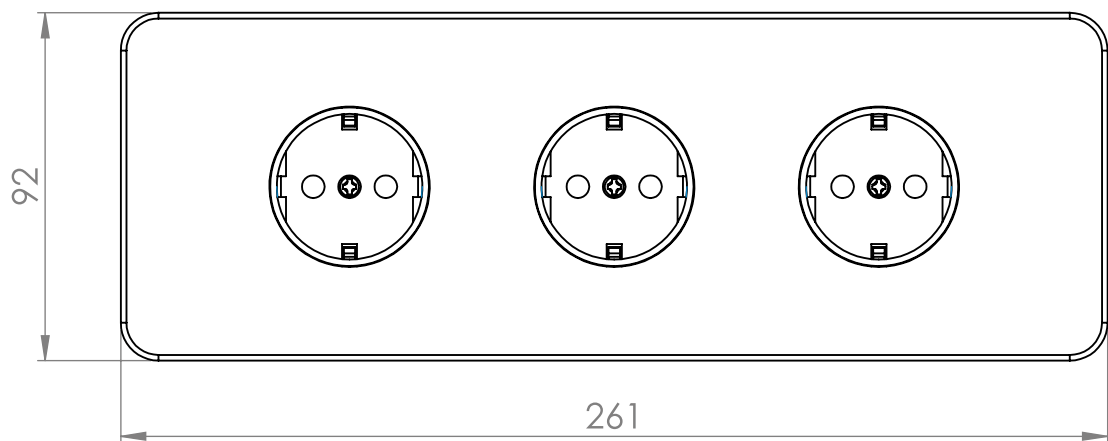

## TABLE TOP

For enkel el-tilgang gjennom bordet. Finnes i to forskjellige bestykninger og tre farger å velge imellom. Kan brukes for installasjon i veggen, skap, sengegavler mm.

Varenr.	Type	Bestykning	Lengde (mm)	Bredde (mm)	Høyde (mm)	Farge
01627	Table top	3 x 230V	261	90	64,5	Sølv
01628	Table top	3 x 230V	261	90	64,5	Hvit
01629	Table top	3 x 230V	261	90	64,5	Sort
01631	Table top	2 x 230V 2 x RJ45 1 x USB 1 x VGA 1 x HDMI 1 x Lyd	282	90	64,5	Sølv
01632	Table top	2 x 230V 2 x RJ45 1 x USB 1 x VGA 1 x HDMI 1 x Lyd	282	90	64,5	Hvit
01633	Table top	2 x 230V 2 x RJ45 1 x USB 1 x VGA 1 x HDMI 1 x Lyd	282	90	64,5	Sort
01635	Table top	2 x 230V	212	92	83	Sølv
01636	Table top	2 x 230V	212	92	83	Hvit
01637	Table top	2 x 230V	212	92	83	Sort

## TABLE TOP

Målskisse 3x230V

## TABLE TOP

Målskisse 2x230V 2xRJ45 1xUSB 1xVGA 1xHDMI 1xLyd

## TABLE TOP

Målskisse 2x230V