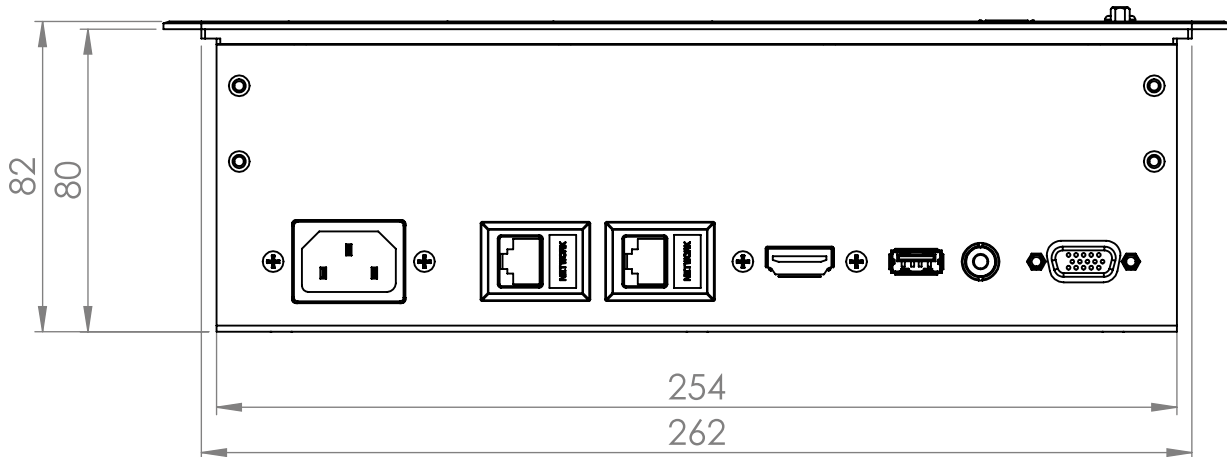

## TABLE TOP

For enkel el-tilgang gjennom bordet. Finnes i to forskjellige bestykninger og tre farger å velge imellom. Kan brukes for installasjon i veggen, skap, sengegavler mm.

Varenr.	Type	Bestykning	Lengde (mm)	Bredde (mm)	Høyde (mm)	Farge
01627	Table top	3 x 230V	261	90	64,5	Sølv
01628	Table top	3 x 230V	261	90	64,5	Hvit
01629	Table top	3 x 230V	261	90	64,5	Sort
01631	Table top	2 x 230V 2 x RJ45 1 x USB 1 x VGA 1 x HDMI 1 x Lyd	282	90	64,5	Sølv
01632	Table top	2 x 230V 2 x RJ45 1 x USB 1 x VGA 1 x HDMI 1 x Lyd	282	90	64,5	Hvit
01633	Table top	2 x 230V 2 x RJ45 1 x USB 1 x VGA 1 x HDMI 1 x Lyd	282	90	64,5	Sort
01635	Table top	2 x 230V	212	92	83	Sølv
01636	Table top	2 x 230V	212	92	83	Hvit
01637	Table top	2 x 230V	212	92	83	Sort

## TABLE TOP

Målskisse 3x230V

## TABLE TOP

Målskisse 2x230V 2xRJ45 1xUSB 1xVGA 1xHDMI 1xLyd

## TABLE TOP

Målskisse 2x230V