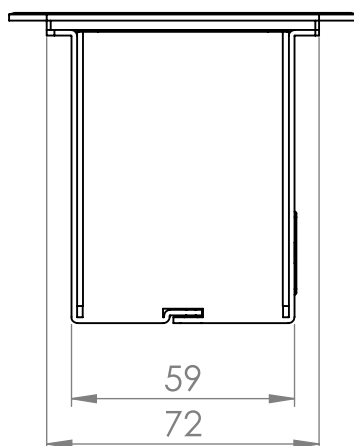

## TABLE TOP

For enkel el-tilgang gjennom bordet. Finnes i to forskjellige bestykninger og tre farger å velge imellom. Kan brukes for installasjon i veggen, skap, sengegavler mm.

Varenr.	Type	Bestykning	Lengde (mm)	Bredde (mm)	Høyde (mm)	Farge
01627	Table top	3 x 230V	261	90	64,5	Sølv
01628	Table top	3 x 230V	261	90	64,5	Hvit
01629	Table top	3 x 230V	261	90	64,5	Sort
01631	Table top	2 x 230V 2 x RJ45 1 x USB 1 x VGA 1 x HDMI 1 x Lyd	282	90	64,5	Sølv
01632	Table top	2 x 230V 2 x RJ45 1 x USB 1 x VGA 1 x HDMI 1 x Lyd	282	90	64,5	Hvit
01633	Table top	2 x 230V 2 x RJ45 1 x USB 1 x VGA 1 x HDMI 1 x Lyd	282	90	64,5	Sort
01635	Table top	2 x 230V	212	92	83	Sølv
01636	Table top	2 x 230V	212	92	83	Hvit
01637	Table top	2 x 230V	212	92	83	Sort

## TABLE TOP

Målskisse 3x230V