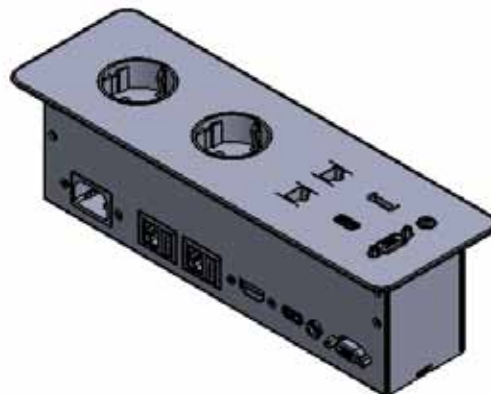

## TABLE TOP

For enkel el-tilgang gjennom bordet. Finnes i to forskjellige bestykninger og tre farger å velge imellom. Kan brukes for installasjon i veggen, skap, sengegavler mm.

Varenr.	Type	Bestykning	Lengde (mm)	Bredde (mm)	Høyde (mm)	Farge
01627	Table top	3 x 230V	261	90	64,5	Sølv
01628	Table top	3 x 230V	261	90	64,5	Hvit
01629	Table top	3 x 230V	261	90	64,5	Sort
01631	Table top	2 x 230V 2 x RJ45 1 x USB 1 x VGA 1 x HDMI 1 x Lyd	282	90	64,5	Sølv
01632	Table top	2 x 230V 2 x RJ45 1 x USB 1 x VGA 1 x HDMI 1 x Lyd	282	90	64,5	Hvit
01633	Table top	2 x 230V 2 x RJ45 1 x USB 1 x VGA 1 x HDMI 1 x Lyd	282	90	64,5	Sort
01635	Table top	2 x 230V	212	92	83	Sølv
01636	Table top	2 x 230V	212	92	83	Hvit
01637	Table top	2 x 230V	212	92	83	Sort

## TABLE TOP

Målskisse 3x230V

## TABLE TOP

Målskisse 2x230V 2xRJ45 1xUSB 1xVGA 1xHDMI 1xLyd