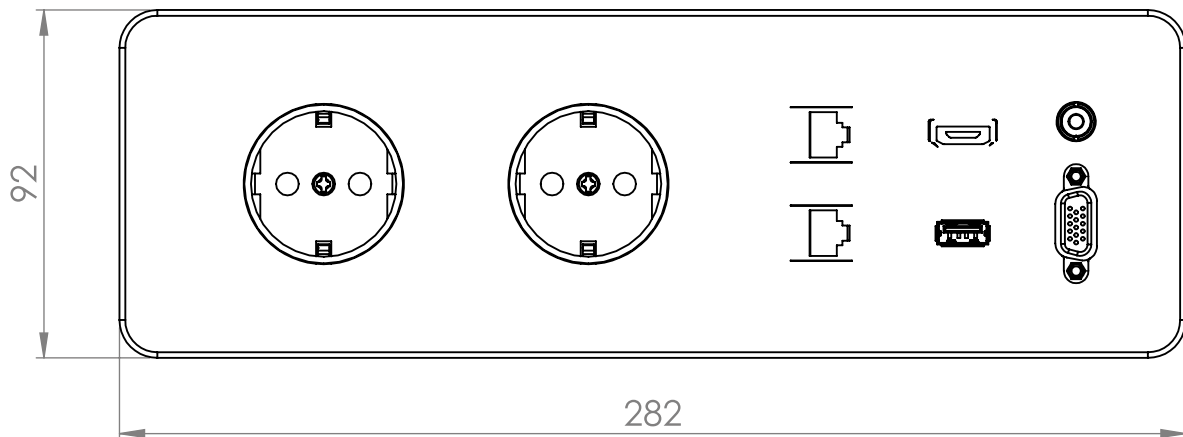

## TABLE TOP

For enkel el-tilgang gjennom bordet. Finnes i to forskjellige bestykninger og tre farger å velge imellom. Kan brukes for installasjon i veggen, skap, sengegavler mm.

Varenr.	Type	Bestykning	Lengde (mm)	Bredde (mm)	Høyde (mm)	Farge
01627	Table top	3 x 230V	261	90	64,5	Sølv
01628	Table top	3 x 230V	261	90	64,5	Hvit
01629	Table top	3 x 230V	261	90	64,5	Sort
01631	Table top	2 x 230V 2 x RJ45 1 x USB 1 x VGA 1 x HDMI 1 x Lyd	282	90	64,5	Sølv
01632	Table top	2 x 230V 2 x RJ45 1 x USB 1 x VGA 1 x HDMI 1 x Lyd	282	90	64,5	Hvit
01633	Table top	2 x 230V 2 x RJ45 1 x USB 1 x VGA 1 x HDMI 1 x Lyd	282	90	64,5	Sort
01635	Table top	2 x 230V	212	92	83	Sølv
01636	Table top	2 x 230V	212	92	83	Hvit
01637	Table top	2 x 230V	212	92	83	Sort

## TABLE TOP

Målskisse 3x230V

## TABLE TOP

Målskisse 2x230V 2xRJ45 1xUSB 1xVGA 1xHDMI 1xLyd

## TABLE TOP

Målskisse 2x230V