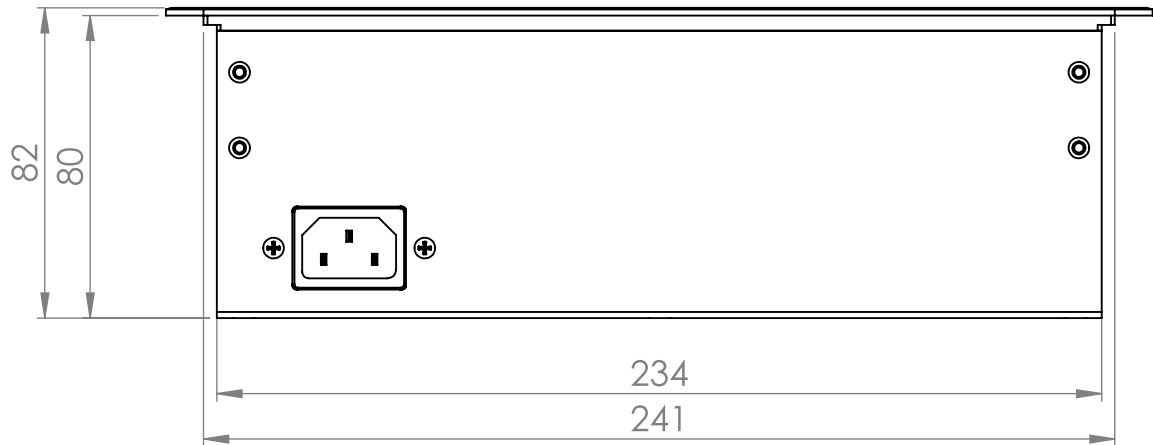

## TABLE TOP

For enkel el-tilgang gjennom bordet. Finnes i to forskjellige bestykninger og tre farger å velge imellom. Kan brukes for installasjon i veggen, skap, sengegavler mm.

Varenr.	Type	Bestykning	Lengde (mm)	Bredde (mm)	Høyde (mm)	Farge
01627	Table top	3 x 230V	261	90	64,5	Sølv
01628	Table top	3 x 230V	261	90	64,5	Hvit
01629	Table top	3 x 230V	261	90	64,5	Sort
01631	Table top	2 x 230V 2 x RJ45 1 x USB 1 x VGA 1 x HDMI 1 x Lyd	282	90	64,5	Sølv
01632	Table top	2 x 230V 2 x RJ45 1 x USB 1 x VGA 1 x HDMI 1 x Lyd	282	90	64,5	Hvit
01633	Table top	2 x 230V 2 x RJ45 1 x USB 1 x VGA 1 x HDMI 1 x Lyd	282	90	64,5	Sort
01635	Table top	2 x 230V	212	92	83	Sølv
01636	Table top	2 x 230V	212	92	83	Hvit
01637	Table top	2 x 230V	212	92	83	Sort

## TABLE TOP

Målskisse 3x230V

## TABLE TOP

Målskisse 2x230V 2xRJ45 1xUSB 1xVGA 1xHDMI 1xLyd