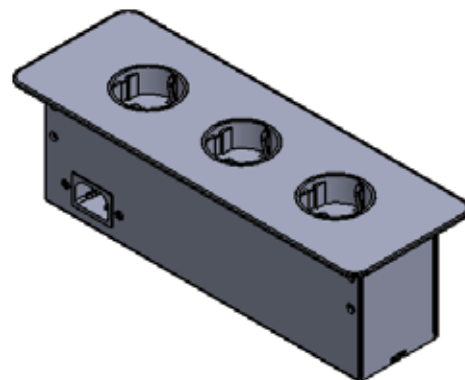

## TABLE TOP

For enkel el-tilgang gjennom bordet. Finnes i to forskjellige bestykninger og tre farger å velge imellom. Kan brukes for installasjon i veggen, skap, sengegavler mm.

Varenr.	Type	Bestykning	Lengde (mm)	Bredde (mm)	Høyde (mm)	Farge
01627	Table top	3 x 230V	261	90	64,5	Sølv
01628	Table top	3 x 230V	261	90	64,5	Hvit
01629	Table top	3 x 230V	261	90	64,5	Sort
01631	Table top	2 x 230V 2 x RJ45 1 x USB 1 x VGA 1 x HDMI 1 x Lyd	282	90	64,5	Sølv
01632	Table top	2 x 230V 2 x RJ45 1 x USB 1 x VGA 1 x HDMI 1 x Lyd	282	90	64,5	Hvit
01633	Table top	2 x 230V 2 x RJ45 1 x USB 1 x VGA 1 x HDMI 1 x Lyd	282	90	64,5	Sort
01635	Table top	2 x 230V	212	92	83	Sølv
01636	Table top	2 x 230V	212	92	83	Hvit
01637	Table top	2 x 230V	212	92	83	Sort

## TABLE TOP

Målskisse 3x230V