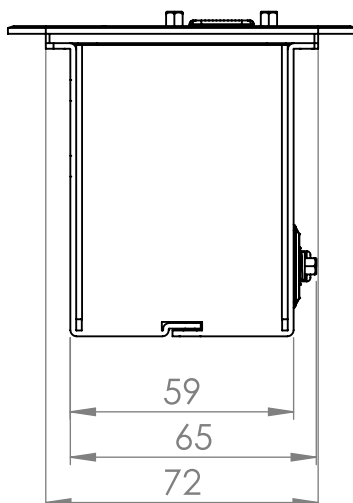

## TABLE TOP

For enkel el-tilgang gjennom bordet. Finnes i to forskjellige bestykninger og tre farger å velge imellom. Kan brukes for installasjon i veggen, skap, sengegavler mm.

Varenr.	Type	Bestykning	Lengde (mm)	Bredde (mm)	Høyde (mm)	Farge
01627	Table top	3 x 230V	261	90	64,5	Sølv
01628	Table top	3 x 230V	261	90	64,5	Hvit
01629	Table top	3 x 230V	261	90	64,5	Sort
01631	Table top	2 x 230V 2 x RJ45 1 x USB 1 x VGA 1 x HDMI 1 x Lyd	282	90	64,5	Sølv
01632	Table top	2 x 230V 2 x RJ45 1 x USB 1 x VGA 1 x HDMI 1 x Lyd	282	90	64,5	Hvit
01633	Table top	2 x 230V 2 x RJ45 1 x USB 1 x VGA 1 x HDMI 1 x Lyd	282	90	64,5	Sort
01635	Table top	2 x 230V	212	92	83	Sølv
01636	Table top	2 x 230V	212	92	83	Hvit
01637	Table top	2 x 230V	212	92	83	Sort

## TABLE TOP

Målskisse 3x230V

## TABLE TOP

Målskisse 2x230V 2xRJ45 1xUSB 1xVGA 1xHDMI 1xLyd

## TABLE TOP

Målskisse 2x230V