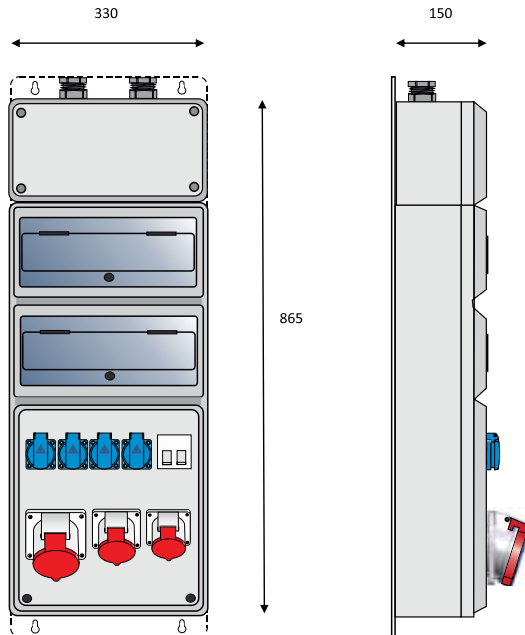

UTTAKSENTRAL UTFT 16A-125A

- for fast montering

Standard uttakssentraler

Eks. på kapslingstype

73104: UTFT 63A 230V 01114-R**

VARENDR.	VERN
10003	Hovedbryter/lastbryter 125A 230V
75104	ABB aut.sikring C 63A 3P 1 stk.
75125	ABB j.f.bryter 63A/100mA 4P 1 stk.
75111	ABB j.f.automat C 32/30mA 2P 1 stk.
75110	ABB j.f.automat C 16/30mA 3P 1 stk.
75124	ABB j.f.automat C 16/30mA 2P 2 stk

73105: UTFT 63A 400V 01114-R**

VARENDR.	VERN
10004	Hovedbryter/lastbryter 125A 400V
75107	ABB aut.sikring C 63A 4P 1 stk.
75125	ABB j.f.bryter 63A/100mA S 4P 1 stk.
75113	ABB j.f.automat C 32/30mA 4P 1 stk.
75112	ABB j.f.automat C 16/30mA 4P 1 stk.
75124	ABB j.f.automat C 16/30mA 2P 2 stk

VARENDR.	UTTAK
75210	1x63A 230V stikkontakt
75206	1x32A 230V stikkontakt
75202	1x16A 230V stikkontakt
75200	4x16A Schuko stikkontakt
73140	Koblingsboks: Klemmer for inntil AL/Cu 50mm² eller 95mm²
73144	Alu.plate for lettere montering

VARENDR.	UTTAK
75212	1x63A 400V stikkontakt
75208	1x32A 400V stikkontakt
75204	1x16A 400V stikkontakt
75200	4x16A Schuko stikkontakt
73140	Koblingsboks: Klemmer for inntil AL/Cu 50mm² eller 95mm²
73144	Alu.plate for lettere montering