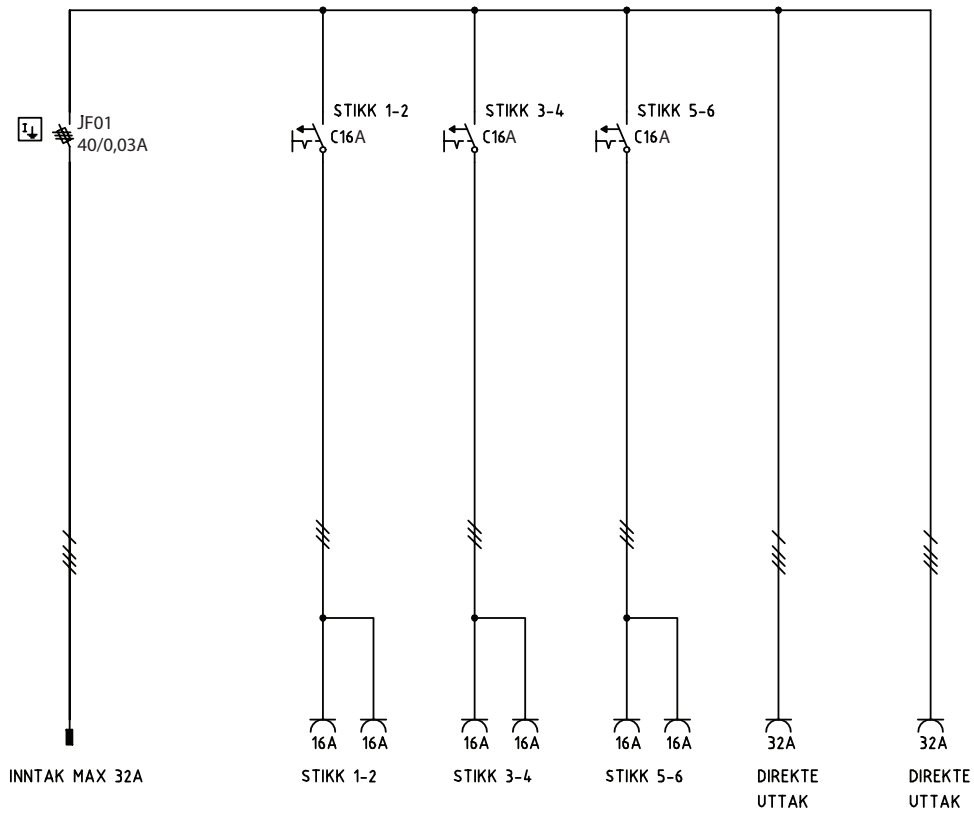

73001 USM 32A 00206-R* 230V