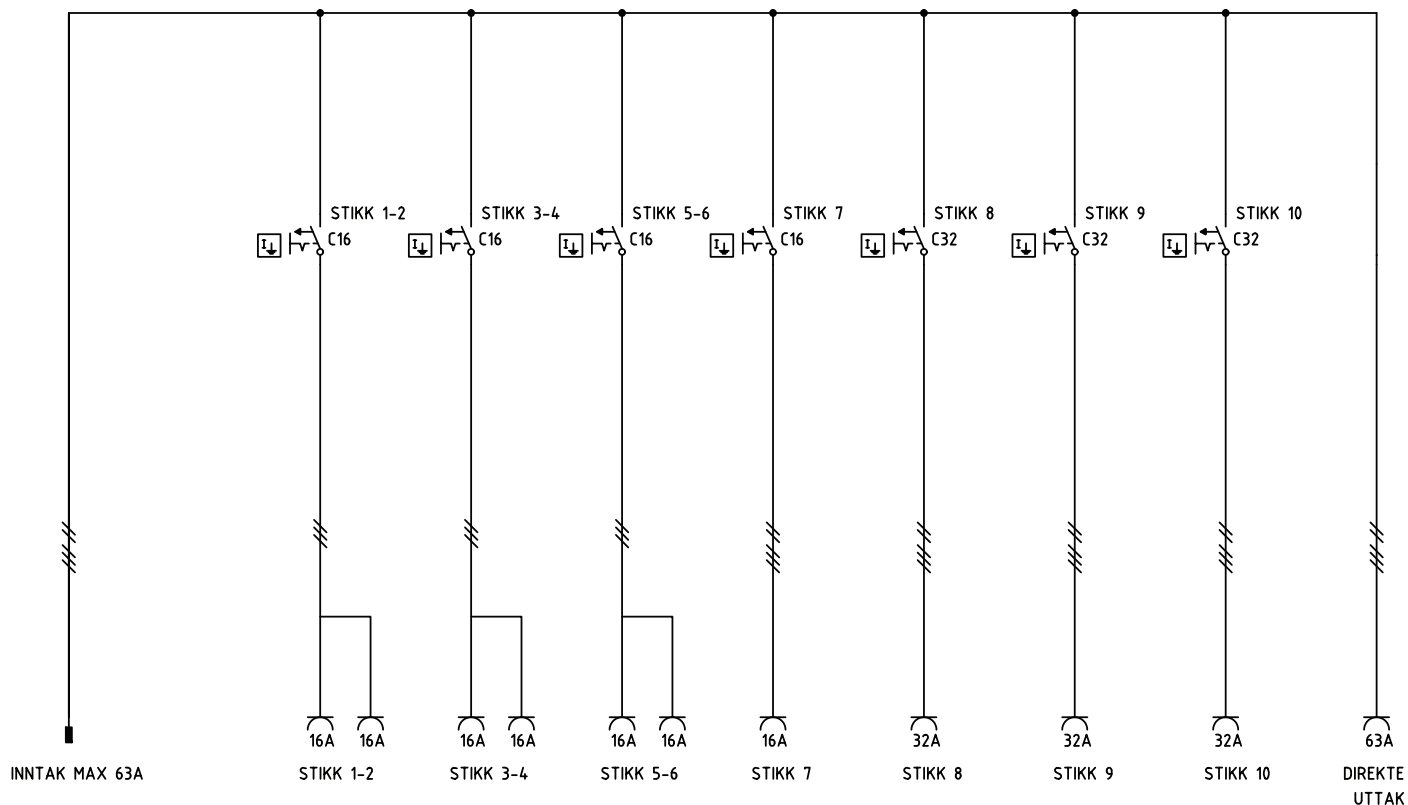

73068 US 63A 400V 01316-R**