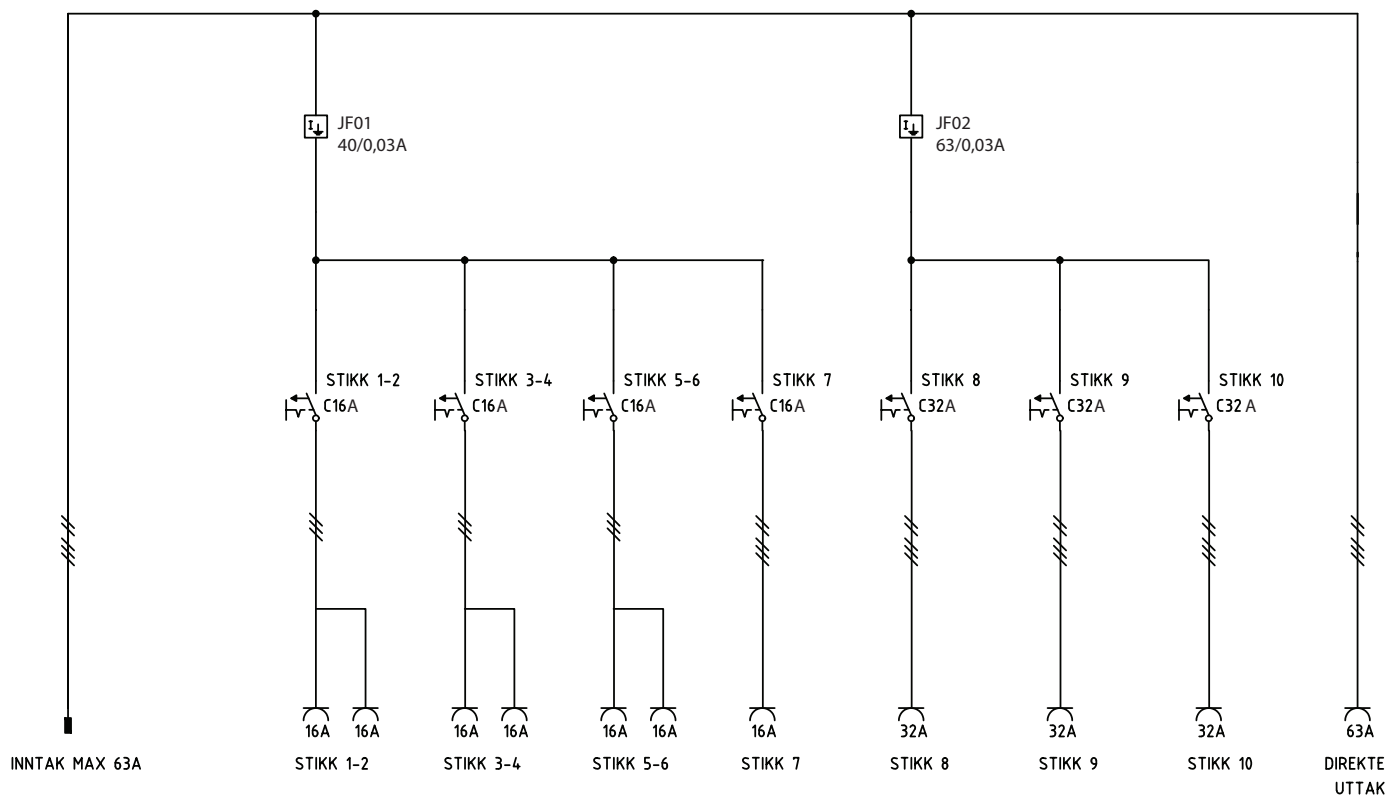

73067 US 63A 01316-R* 400V m/felles jordfeilbryter