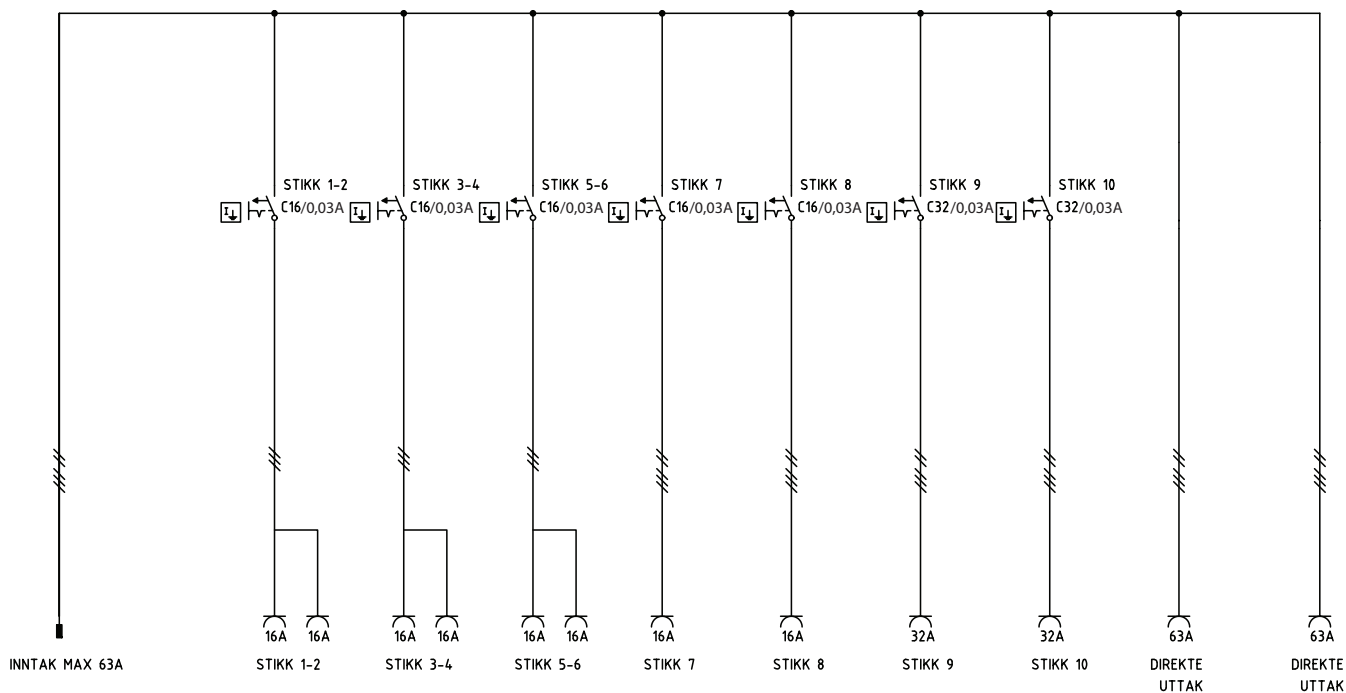

73070 US 63A 02226-R 400V