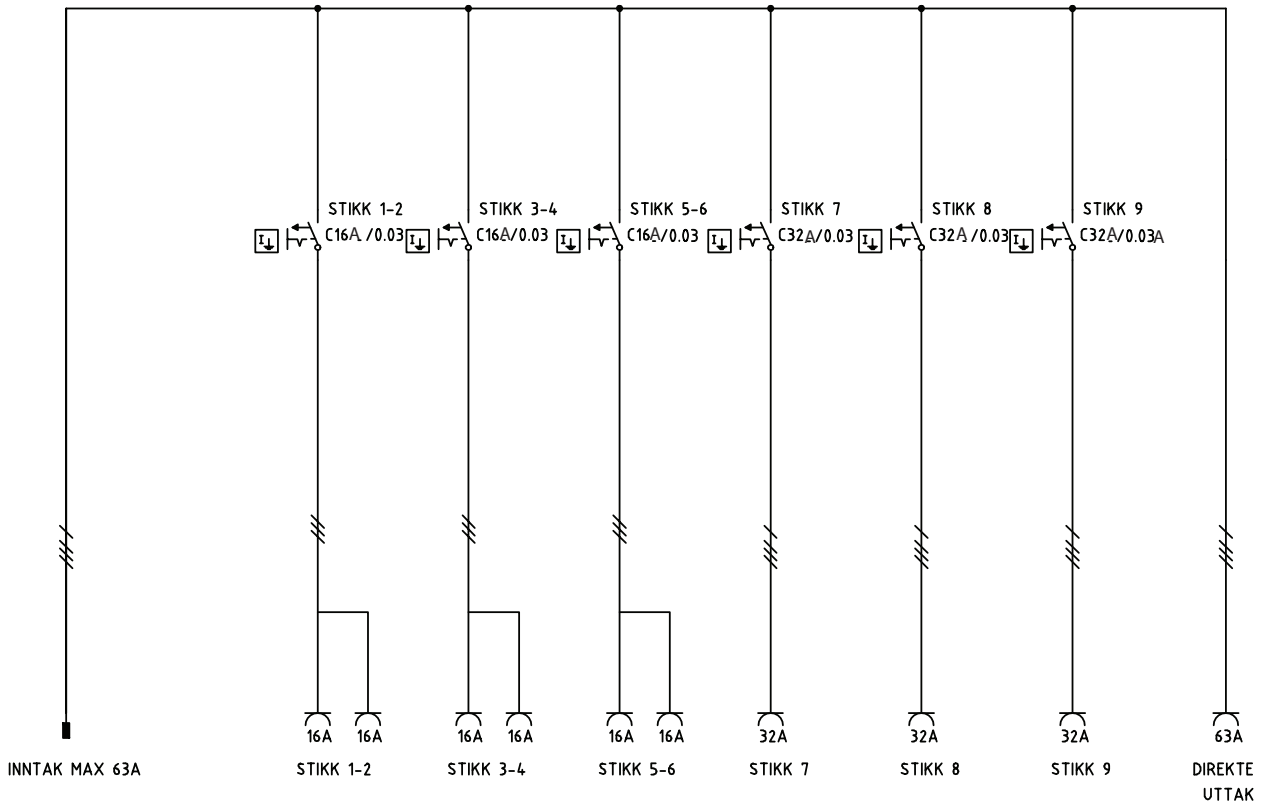

73013 US 63A 01306-R 230V