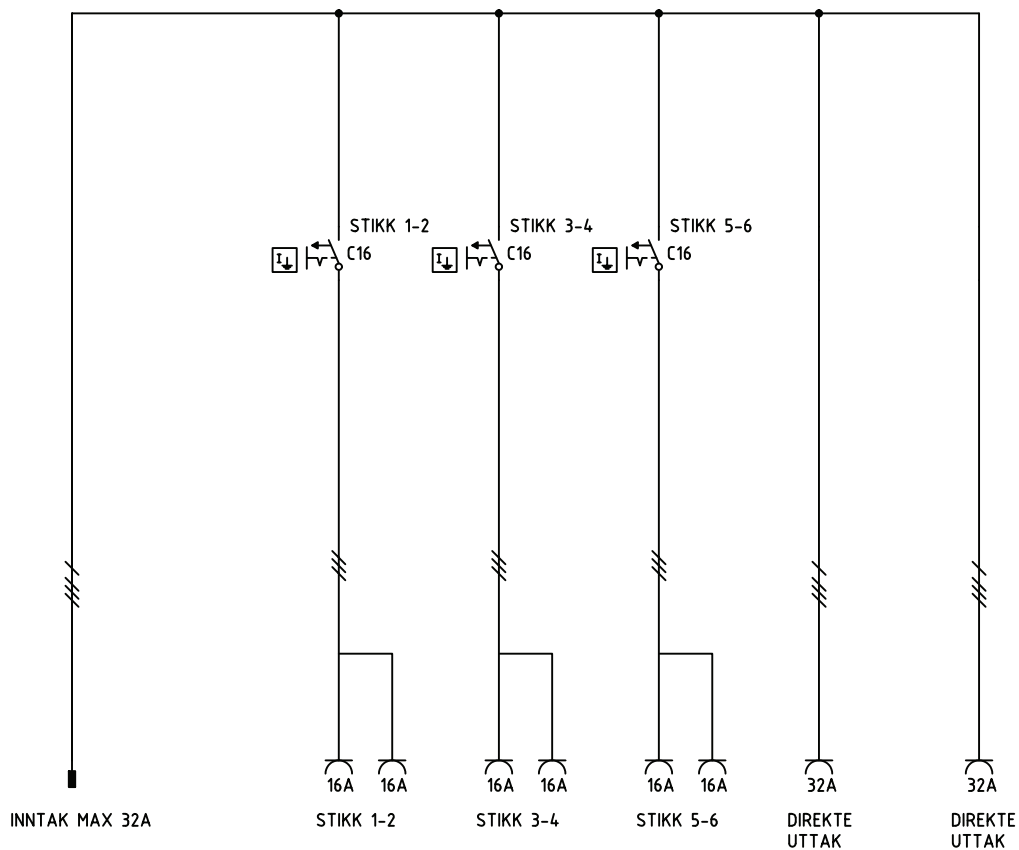

73000 US 32A 00206-R 230V