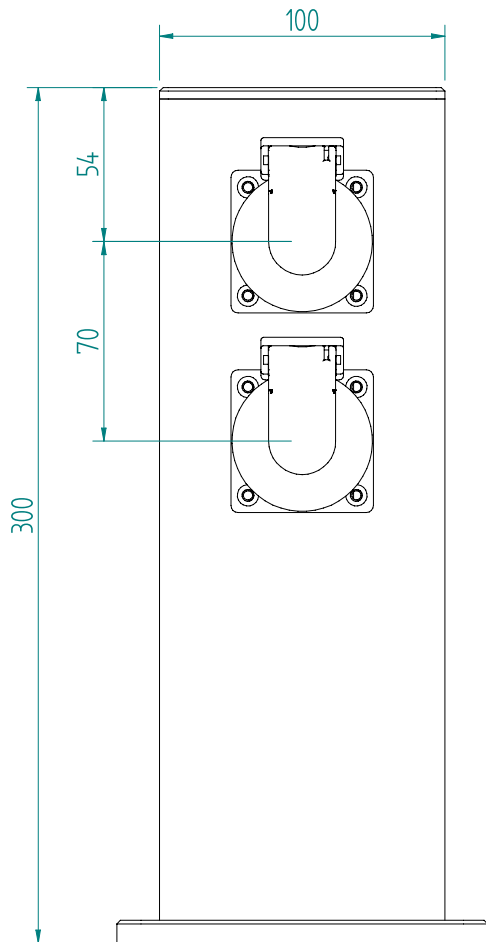

STRØMSØYLE - ES 100

Strømsøyle med 2 Schuko stikkontakter i anodisert aluminium for utendørs bruk. IP54. Velg mellom aluminium eller sort.

Kan skrues fast i bakken.

Andre utførelser på forespørsel.

Varenr.	Type	Bestykning
11529	Strømsøyle - ES 100 i aluminium	2x230V Schuko
11526	Strømsøyle - ES 100 i sort	2x230V Schuko

- Bruksområde: Utendørs
- Materiale: Anodisert aluminium
- Vanntett
- Dimensjoner: 300x100mm (Se målskisse side 2)
- IP54

STRØMSØYLE - ES 100

Målskisse

Schuko Schuko

STRØMSØYLE - ES 100

Monteringsanvisning