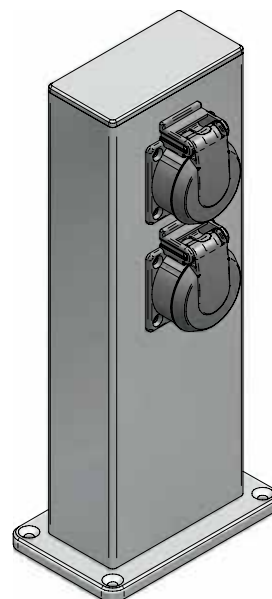

STRØMSØYLE - ES 100

Strømsøyle med 2 Schuko stikkontakter i anodisert aluminium for utendørs bruk. IP54. Velg mellom aluminium eller sort.

Kan skrues fast i bakken.

Andre utførelser på forespørsel.

Varenr.	Type	Bestykning
11529	Strømsøyle - ES 100 i aluminium	2x230V Schuko
11526	Strømsøyle - ES 100 i sort	2x230V Schuko

- Bruksområde: Utendørs
- Materiale: Anodisert aluminium
- Vanntett
- Dimensjoner: 300x100mm (Se målskisse side 2)
- IP54

STRØMSØYLE - ES 100

Målskisse

Schuko Schuko

STRØMSØYLE - ES 100

Monteringsanvisning