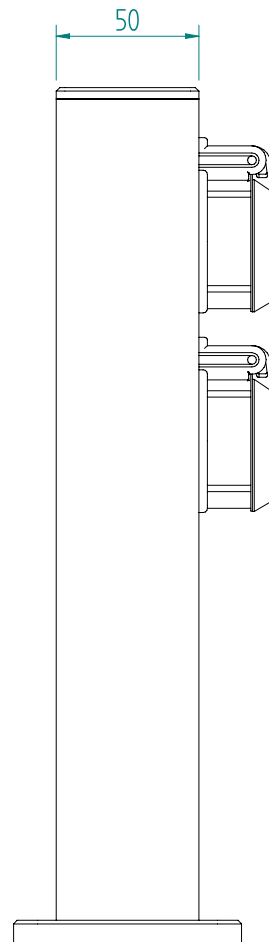

STRØMSØYLE - ES 100

Strømsøyle med 2 Schuko stikkontakter i anodisert aluminium for utendørs bruk. IP54. Velg mellom aluminium eller sort.

Kan skrues fast i bakken.

Andre utførelser på forespørsel.

Varenr.	Type	Bestykning
11529	Strømsøyle - ES 100 i aluminium	2x230V Schuko
11526	Strømsøyle - ES 100 i sort	2x230V Schuko

- Bruksområde: Utendørs
- Materiale: Anodisert aluminium
- Vanntett
- Dimensjoner: 300x100mm (Se målskisse side 2)
- IP54

STRØMSØYLE - ES 100

Målskisse

Schuko Schuko

STRØMSØYLE - ES 100

Monteringsanvisning