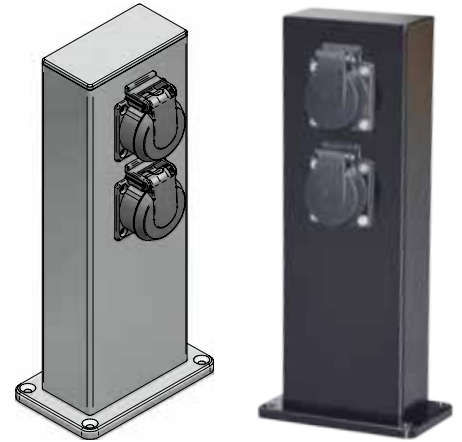

STRØMSØYLE - ES 100

Strømsøyle med 2 Schuko stikkontakter i anodisert aluminium for utendørs bruk. IP54. Velg mellom aluminium eller sort.

Kan skrues fast i bakken.

Andre utførelser på forespørsel.

Varenr.	Type	Bestykning
11529	Strømsøyle - ES 100 i aluminium	2x230V Schuko
11526	Strømsøyle - ES 100 i sort	2x230V Schuko

- Bruksområde: Utendørs
- Materiale: Anodisert aluminium
- Vanntett
- Dimensjoner: 300x100mm (Se målskisse side 2)
- IP54

STRØMSØYLE - ES 100

Målskisse

Schuko Schuko

STRØMSØYLE - ES 100

Monteringsanvisning