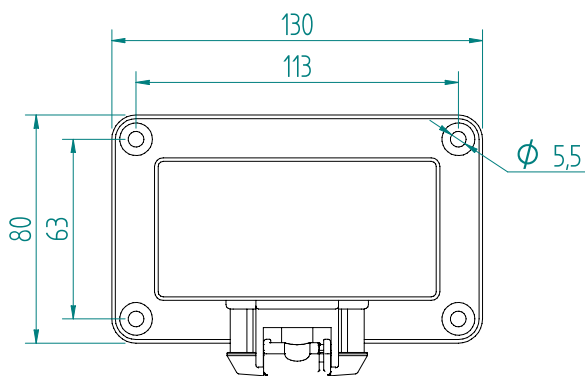

STRØMSØYLE - ES 100

Strømsøyle med 2 Schuko stikkontakter i anodisert aluminium for utendørs bruk. IP54. Velg mellom aluminium eller sort.

Kan skrues fast i bakken.

Andre utførelser på forespørsel.

Varenr.	Type	Bestykning
11529	Strømsøyle - ES 100 i aluminium	2x230V Schuko
11526	Strømsøyle - ES 100 i sort	2x230V Schuko

- Bruksområde: Utendørs
- Materiale: Anodisert aluminium
- Vanntett
- Dimensjoner: 300x100mm (Se målskisse side 2)
- IP54

STRØMSØYLE - ES 100

Målskisse

Schuko Schuko

STRØMSØYLE - ES 100

Monteringsanvisning