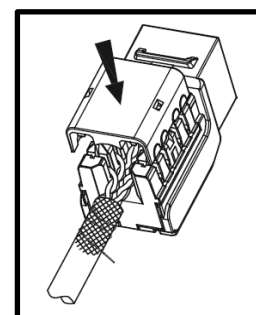

3. Sett på lokk

Se neste side for produktoversikt