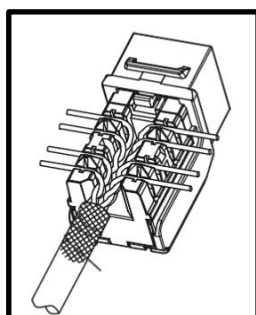

Vegguttakene er godkjent for benyttelse i NCS – Norwegian Cabling System.

Alle vegguttak er produsert i halogenfritt og 100% gjenvinnbart materiale.

15 års produktgaranti

TEK

RS

OptiLine

Påvegg

Terminering på 1 – 2 – 3