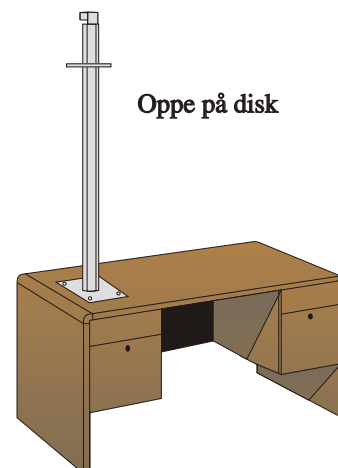

For føring av kabler fra tak til disk, bord eller gulv.

-  Aluminiumsrør med diameter 73 mm. Hvit eller sølvgrå. Andre farger etter spesifikasjon
-  Snepplukk I front.
-  Valgfri lengde opp til 6m.
-  Baklokk kan fjernes slik at man får en plan bakside ved montering mot vegg eller diskside.
-  Leveres også med el materiell innfelt (som nedføringsstav)

<p>Rør profil NS 7</p> <p>D= 73 mm</p> 	<p>NS7-02 Justerbart spennfeste. Komplett</p>  Endelokk  Stillskrue  Gummipute	<p>NS7-03 Låseplate. Brukes sammen med NS7-02. Erstatter gummi pute</p> 	<p>NS7-04A Veggfeste med 15mm avstand mot vegg.</p> 	<p>NS7-04B. Veggfeste for direkte . Montering mot vegg</p> 
<p>NS7-05. Takfeste/feste til kabelrenne. Justerbart. 0-100 mm</p> 	<p>NS7-11. Dekk/ låsekrage mot himmling</p> 	<p>NS7-13. Festeplate mot bord/gulv. Med hull for kabler</p>  <p>90x90 mm</p>	<p>NS7-14A Gulvsokkel 8-kant. 11 kg D=330 mm Montering midt på eller på siden.</p> 	<p>NS7-14C. Gulvsokkel rund</p>  <p>500 mm</p>