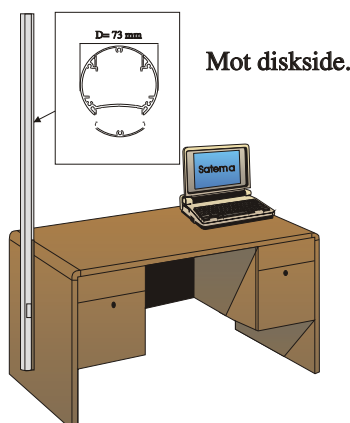

For føring av kabler fra tak til disk, bord eller gulv.

-  Aluminiumsrør med diameter 73 mm. Hvit eller sølvgrå. Andre farger etter spesifikasjon
-  Snepplukk I front.
-  Valgfri lengde opp til 6m.
-  Baklokk kan fjernes slik at man får en plan bakside ved montering mot vegg eller diskside.
-  Leveres også med el materiell innfelt (som nedføringsstav)

<p>Rør profil NS 7</p> <p>D= 73 mm</p> 	<p>NS7-02 Justerbart spennfeste. Komplett</p>  Endelokk  Stillskrue  Gummipute	<p>NS7-03 Låseplate. Brukes sammen med NS7-02. Erstatter gummi pute</p> 	<p>NS7-04A Veggfeste med 15mm avstand mot vegg.</p> 	<p>NS7-04B. Veggfeste for direkte . Montering mot vegg</p> 
<p>NS7-05. Takfeste/feste til kabelrenne. Justerbart. 0-100 mm</p> 	<p>NS7-11. Dekk/ låsekrage mot himmling</p> 	<p>NS7-13. Festeplate mot bord/gulv. Med hull for kabler</p>  <p>90x90 mm</p>	<p>NS7-14A Gulvsokkel 8-kant. 11 kg D=330 mm Montering midt på eller på siden.</p> 	<p>NS7-14C. Gulvsokkel rund</p>  <p>500 mm</p>