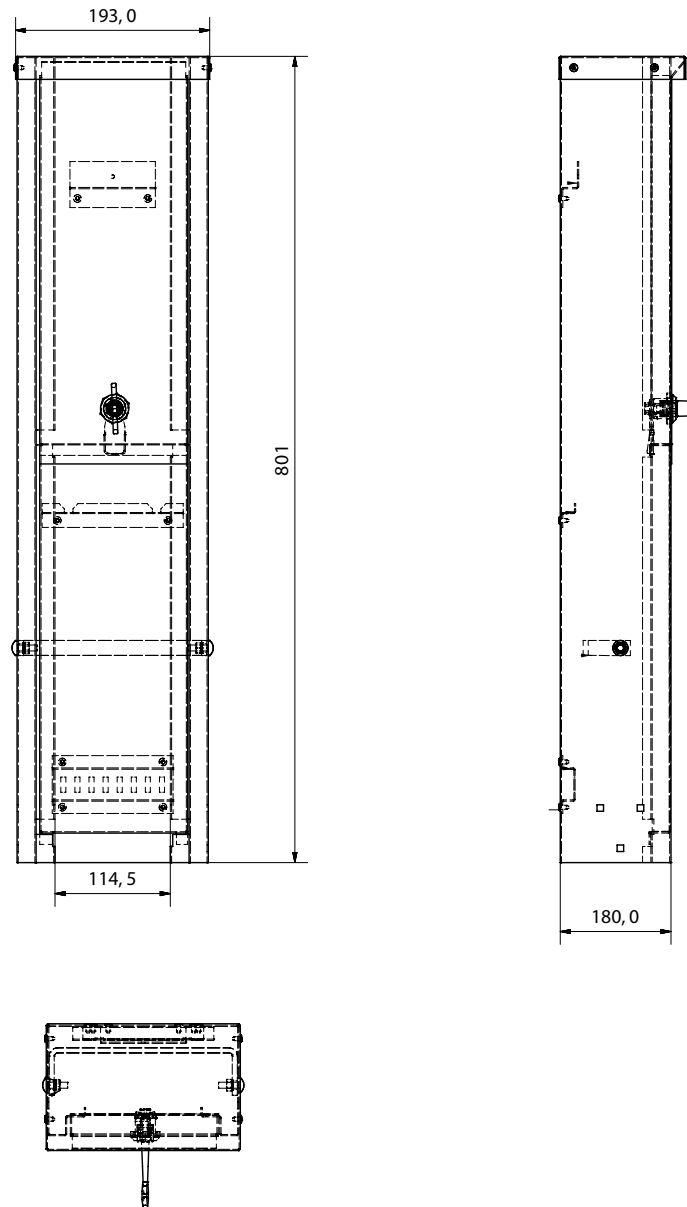

- Koblingsskapet er beregnet for utvendig montasje mot vegg
- Koblingsskapet er forberedt for montasje av inntakssikring

KOBLINGSSKAP

Koblingskap aluminium D=110mm

VARENØ.	PRODUKTINFO	BREDDE (mm)	HØYDE (mm)	DYBDE (mm)	VEKT (kg)
100 690	Koblingskap aluminium ulakkert	193	801	110	6,5
100 690L	Koblingskap aluminium lakkert RAL 6012	193	801	110	6,5

KOBLINGSSKAP

Koblingskap aluminium D=180mm

VARENR.	PRODUKTINFO	BREDDE (mm)	HØYDE (mm)	DYBDE (mm)	VEKT (kg)
110 760	Koblingskap aluminium ulakkert	193	801	180	7,5
110 760L	Koblingskap aluminium lakkert RAL 6012	193	801	180	7,5

KOBLINGSSKAP

Koblingskap for 1 måler inkl. justerbar sokkel, målerplate og veggfeste

VARENØR.	PRODUKTINFO	BREDDE	HØYDE	DYBDE	VEKT
		(mm)	(mm)	(mm)	(kg)
105 050	Koblingskap for 1 måler inkl. justerbar sokkel, målerplate og veggfeste	305	1208	253	13,2