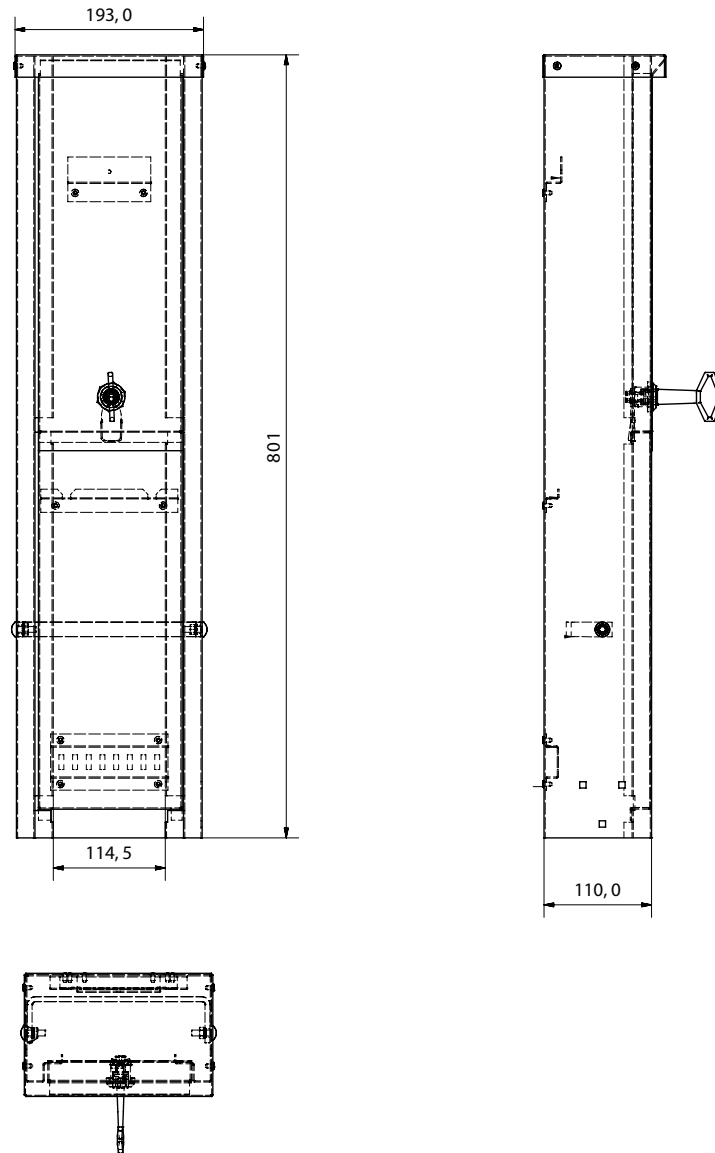

KOBLINGSSKAP**UTFØRELSE**

- Materiale:** Satema sine koblingsskap er fremstilt av sjøvannsbestandige aluminiumsplater i legering 5052/5754.
- Farge:** Leveres både ulakkert og i RAL 6012. Andre farger på forespørsel.
- Korrosjonsikkert:** Koblingsskapet benyttes der det kreves høyere beskyttelse mot korrosjon f.eks. ved sjø eller ved saltet vei
- Kapslingsklasse:** IP43-IK10* (*IK10 = Slagfasthet)
- Fabrikat:** SATEMA

- Koblingsskapet er beregnet for utvendig montasje mot vegg
- Koblingsskapet er forberedt for montasje av inntakssikring

KOBLINGSSKAP

Koblingskap aluminium D=110mm

| VARENØ. | PRODUKTINFO | BREDDE (mm) | HØYDE (mm) | DYBDE (mm) | VEKT (kg) |
|----------|--|----------------|---------------|---------------|--------------|
| 100 690 | Koblingskap aluminium ulakkert | 193 | 801 | 110 | 6,5 |
| 100 690L | Koblingskap aluminium lakkert RAL 6012 | 193 | 801 | 110 | 6,5 |

KOBLINGSSKAP

Koblingskap aluminium D=180mm

| VARENR. | PRODUKTINFO | BREDDE (mm) | HØYDE (mm) | DYBDE (mm) | VEKT (kg) |
|----------|--|----------------|---------------|---------------|--------------|
| 110 760 | Koblingskap aluminium ulakkert | 193 | 801 | 180 | 7,5 |
| 110 760L | Koblingskap aluminium lakkert RAL 6012 | 193 | 801 | 180 | 7,5 |

KOBLINGSSKAP

Koblingskap for 1 måler inkl. justerbar sokkel, målerplate og veggfeste

| VARENØR. | PRODUKTINFO | BREDDE | HØYDE | DYBDE | VEKT |
|----------|---|--------|-------|-------|------|
| | | (mm) | (mm) | (mm) | (kg) |
| 105 050 | Koblingskap for 1 måler inkl. justerbar sokkel, målerplate og veggfeste | 305 | 1208 | 253 | 13,2 |