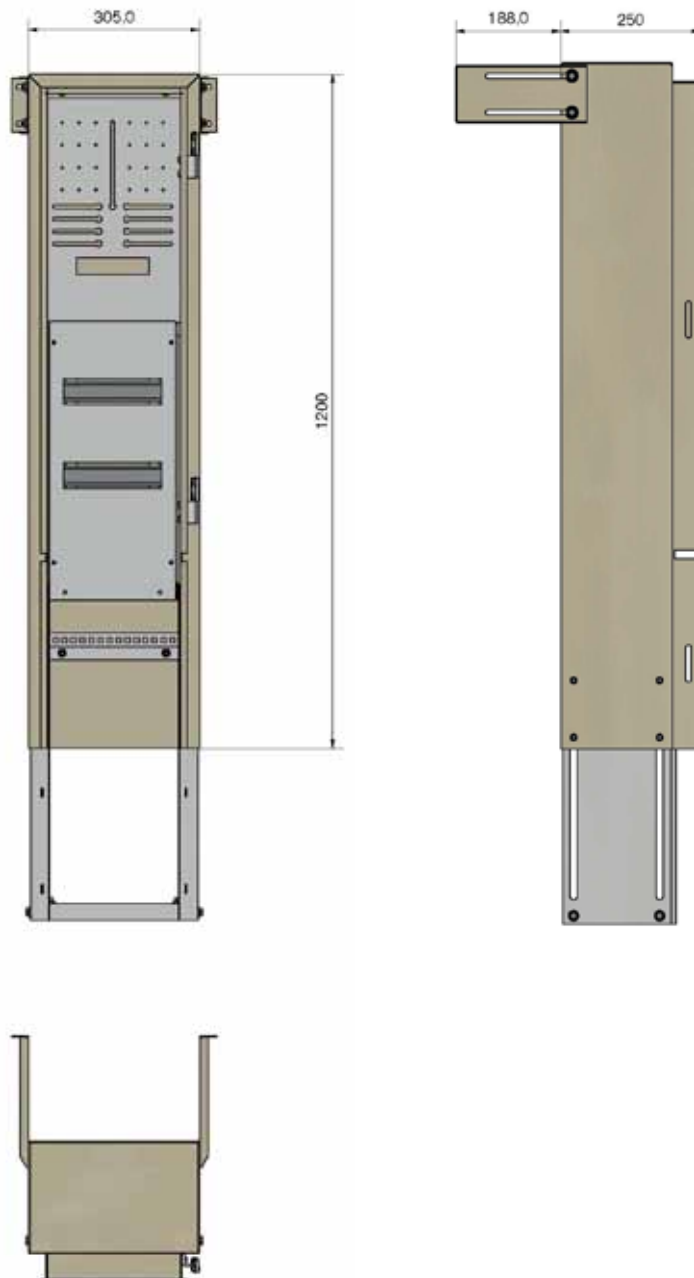

KOBLINGSSKAP**UTFØRELSE**

- Materiale:** Satema sine koblingskap er fremstilt av sjøvannsbestandige aluminiumsplater i legering 5052/5754.
- Farge:** Leveres både ulakkert og i RAL 6012. Andre farger på forespørsel.
- Korrosjonsikkert:** Koblingsskapet benyttes der det kreves høyere beskyttelse mot korrosjon f.eks. ved sjø eller ved saltet vei
- Kapslingsklasse:** IP43-IK10* (*IK10 = Slagfasthet)
- Fabrikat:** SATEMA

KOBLINGSSKAP

Koblingskap aluminium D=180mm

VARENR.	PRODUKTINFO	BREDDE (mm)	HØYDE (mm)	DYBDE (mm)	VEKT (kg)
110 760	Koblingskap aluminium ulakkert	193	801	180	7,5
110 760L	Koblingskap aluminium lakkert RAL 6012	193	801	180	7,5

KOBLINGSSKAP

Koblingskap for 1 måler inkl. justerbar sokkel, målerplate og veggfeste

VARENØR.	PRODUKTINFO	BREDDE	HØYDE	DYBDE	VEKT
		(mm)	(mm)	(mm)	(kg)
105 050	Koblingskap for 1 måler inkl. justerbar sokkel, målerplate og veggfeste	305	1208	253	13,2

KOBLINGSSKAP

Koblingskap for 2 målere inkl. justerbar sokkel, målerplate og veggfeste

VARENR.	PRODUKTINFO	BREDDE	HØYDE	DYBDE	VEKT
		(mm)	(mm)	(mm)	(kg)
105 020	Koblingskap for 2 målere inkl. justerbar sokkel, målerplate og veggfeste	600	1208	253	20,9