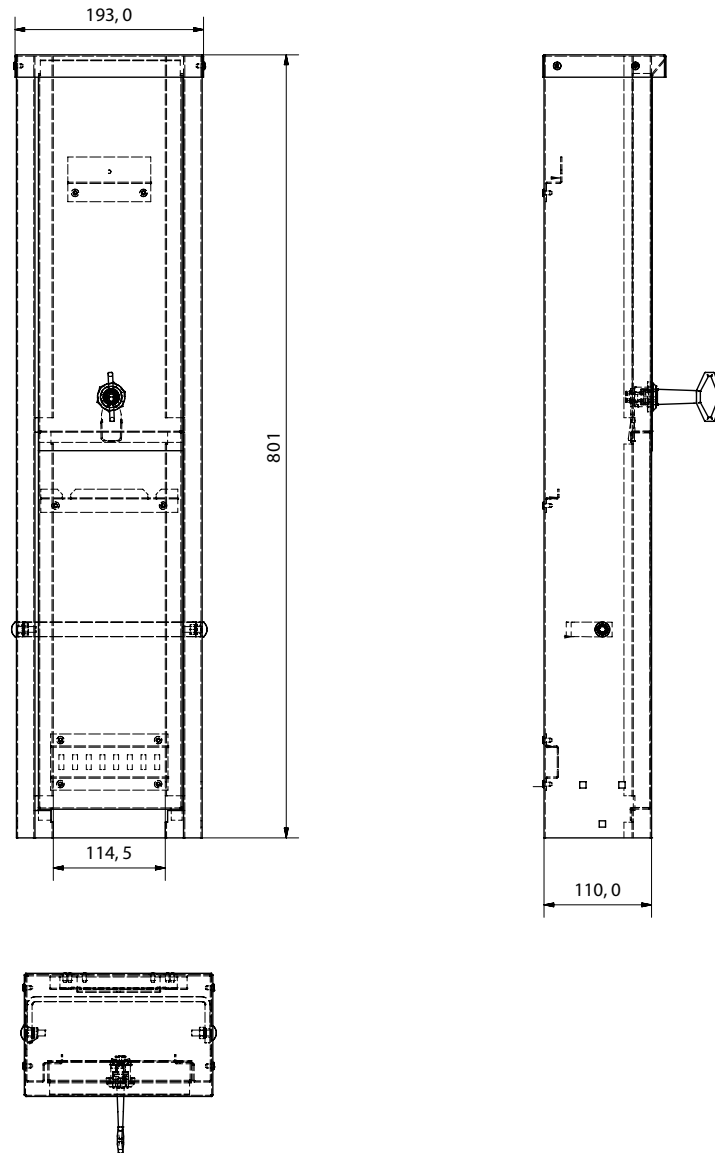

- Koblingsskapet er beregnet for utvendig montasje mot vegg
- Koblingsskapet er forberedt for montasje av inntakssikring

KOBLINGSSKAP

Koblingskap aluminium D=110mm

VARENØ.	PRODUKTINFO	BREDDE (mm)	HØYDE (mm)	DYBDE (mm)	VEKT (kg)
100 690	Koblingskap aluminium ulakkert	193	801	110	6,5
100 690L	Koblingskap aluminium lakkert RAL 6012	193	801	110	6,5

KOBLINGSSKAP

Koblingskap aluminium D=180mm

VARENR.	PRODUKTINFO	BREDDE (mm)	HØYDE (mm)	DYBDE (mm)	VEKT (kg)
110 760	Koblingskap aluminium ulakkert	193	801	180	7,5
110 760L	Koblingskap aluminium lakkert RAL 6012	193	801	180	7,5

KOBLINGSSKAP

Koblingskap for 1 måler inkl. justerbar sokkel, målerplate og veggfeste

VARENØR.	PRODUKTINFO	BREDDE	HØYDE	DYBDE	VEKT
		(mm)	(mm)	(mm)	(kg)
105 050	Koblingskap for 1 måler inkl. justerbar sokkel, målerplate og veggfeste	305	1208	253	13,2

KOBLINGSSKAP

Koblingskap for 2 målere inkl. justerbar sokkel, målerplate og veggfeste

VARENR.	PRODUKTINFO	BREDDE	HØYDE	DYBDE	VEKT
		(mm)	(mm)	(mm)	(kg)
105 020	Koblingskap for 2 målere inkl. justerbar sokkel, målerplate og veggfeste	600	1208	253	20,9