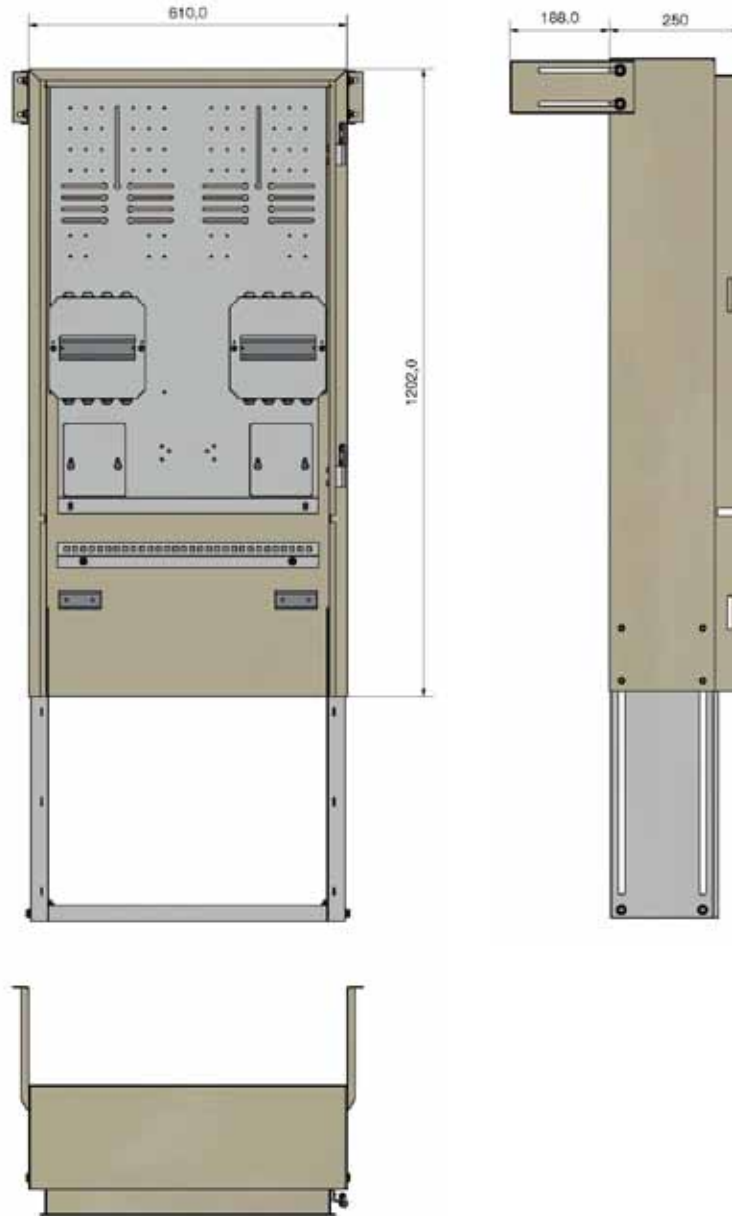

KOBLINGSSKAP**UTFØRELSE**

- Materiale:** Satema sine koblingskap er fremstilt av sjøvannsbestandige aluminiumsplater i legering 5052/5754.
- Farge:** Leveres både ulakkert og i RAL 6012. Andre farger på forespørsel.
- Korrosjonsikkert:** Koblingsskapet benyttes der det kreves høyere beskyttelse mot korrosjon f.eks. ved sjø eller ved saltet vei
- Kapslingsklasse:** IP43-IK10* (*IK10 = Slagfasthet)
- Fabrikat:** SATEMA

KOBLINGSSKAP

Koblingskap aluminium D=180mm

VARENR.	PRODUKTINFO	BREDDE (mm)	HØYDE (mm)	DYBDE (mm)	VEKT (kg)
110 760	Koblingskap aluminium ulakkert	193	801	180	7,5
110 760L	Koblingskap aluminium lakkert RAL 6012	193	801	180	7,5

KOBLINGSSKAP

Koblingskap for 1 måler inkl. justerbar sokkel, målerplate og veggfeste

VARENØR.	PRODUKTINFO	BREDDE	HØYDE	DYBDE	VEKT
		(mm)	(mm)	(mm)	(kg)
105 050	Koblingskap for 1 måler inkl. justerbar sokkel, målerplate og veggfeste	305	1208	253	13,2

KOBLINGSSKAP

Koblingskap for 2 målere inkl. justerbar sokkel, målerplate og veggfeste

VARENR.	PRODUKTINFO	BREDDE	HØYDE	DYBDE	VEKT
		(mm)	(mm)	(mm)	(kg)
105 020	Koblingskap for 2 målere inkl. justerbar sokkel, målerplate og veggfeste	600	1208	253	20,9