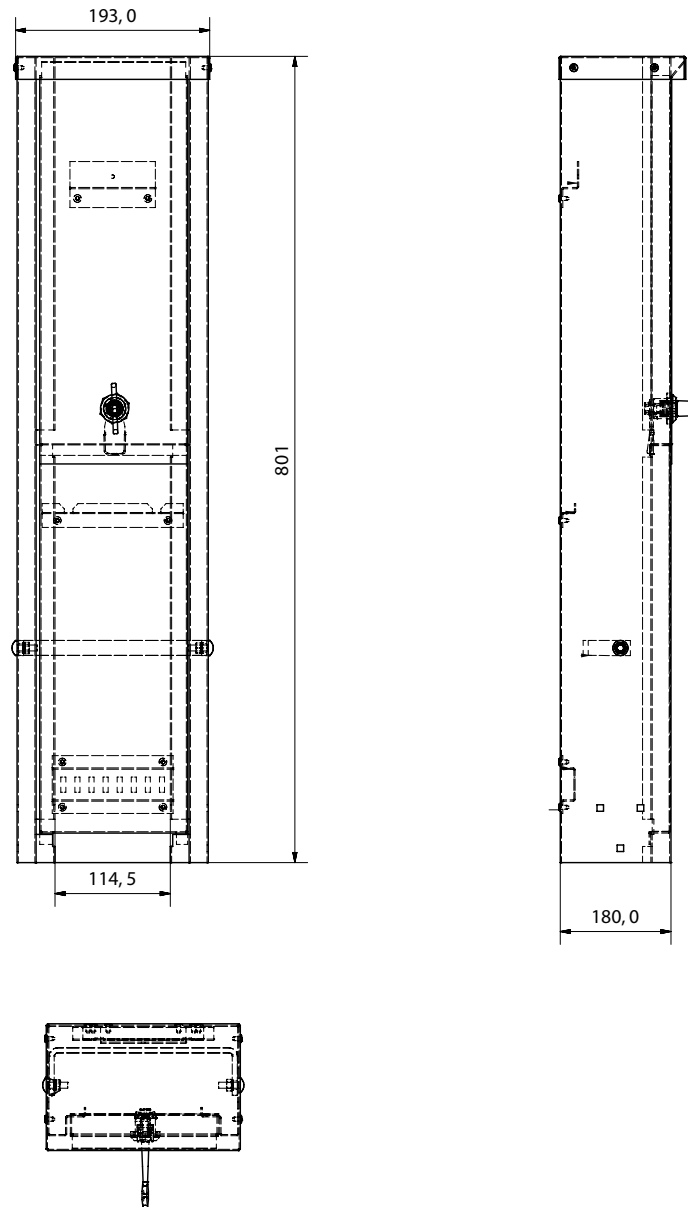

- Koblingsskapet er beregnet for utvendig montasje mot vegg
- Koblingsskapet er forberedt for montasje av inntakssikring

KOBLINGSSKAP

Koblingskap aluminium D=110mm

| VARENØ. | PRODUKTINFO | BREDDE (mm) | HØYDE (mm) | DYBDE (mm) | VEKT (kg) |
|----------|--|----------------|---------------|---------------|--------------|
| 100 690 | Koblingskap aluminium ulakkert | 193 | 801 | 110 | 6,5 |
| 100 690L | Koblingskap aluminium lakkert RAL 6012 | 193 | 801 | 110 | 6,5 |

KOBLINGSSKAP

Koblingskap aluminium D=180mm

| VARENR. | PRODUKTINFO | BREDDE (mm) | HØYDE (mm) | DYBDE (mm) | VEKT (kg) |
|----------|--|----------------|---------------|---------------|--------------|
| 110 760 | Koblingskap aluminium ulakkert | 193 | 801 | 180 | 7,5 |
| 110 760L | Koblingskap aluminium lakkert RAL 6012 | 193 | 801 | 180 | 7,5 |

KOBLINGSSKAP

Koblingskap for 1 måler inkl. justerbar sokkel, målerplate og veggfeste

| VARENØR. | PRODUKTINFO | BREDDE | HØYDE | DYBDE | VEKT |
|----------|---|--------|-------|-------|------|
| | | (mm) | (mm) | (mm) | (kg) |
| 105 050 | Koblingskap for 1 måler inkl. justerbar sokkel, målerplate og veggfeste | 305 | 1208 | 253 | 13,2 |