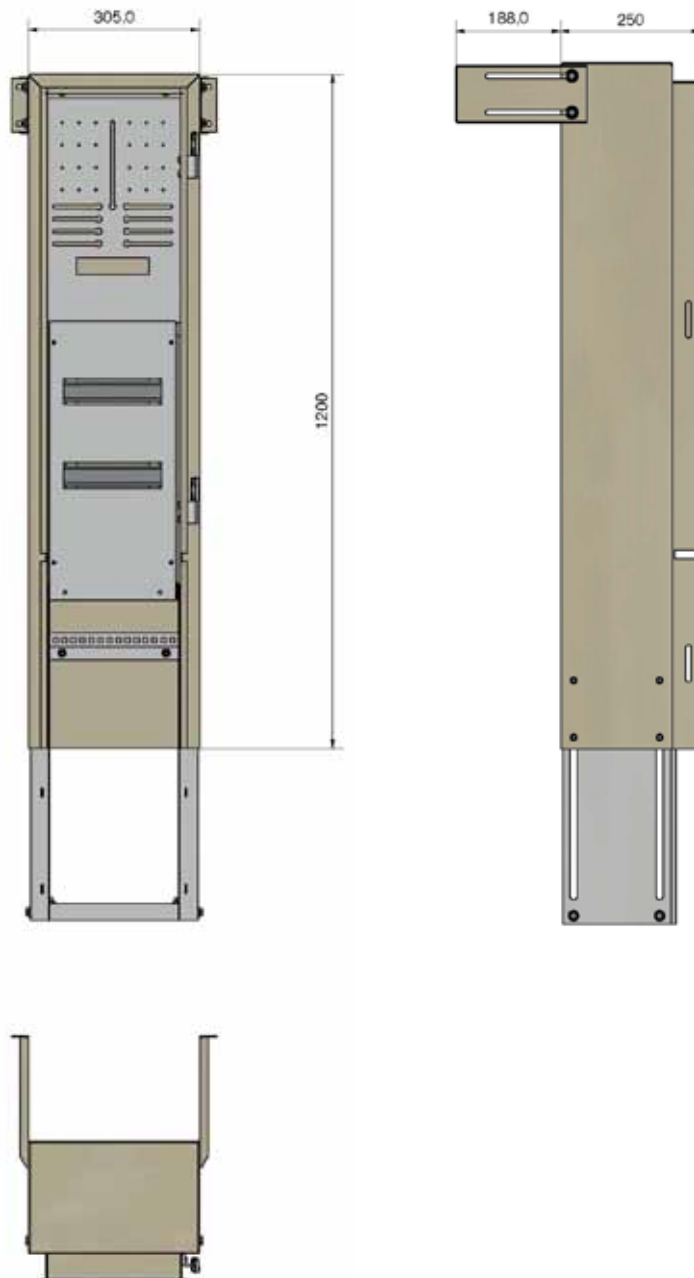

KOBLINGSSKAP**UTFØRELSE**

- Materiale:** Satema sine koblingsskap er fremstilt av sjøvannsbestandige aluminiumsplater i legering 5052/5754.
- Farge:** Leveres både ulakkert og i RAL 6012. Andre farger på forespørsel.
- Korrosjonsikkert:** Koblingsskapet benyttes der det kreves høyere beskyttelse mot korrosjon f.eks. ved sjø eller ved saltet vei
- Kapslingsklasse:** IP43-IK10* (*IK10 = Slagfasthet)
- Fabrikat:** SATEMA

KOBLINGSSKAP

Koblingskap aluminium D=180mm

| VARENR. | PRODUKTINFO | BREDDE (mm) | HØYDE (mm) | DYBDE (mm) | VEKT (kg) |
|----------|--|----------------|---------------|---------------|--------------|
| 110 760 | Koblingskap aluminium ulakkert | 193 | 801 | 180 | 7,5 |
| 110 760L | Koblingskap aluminium lakkert RAL 6012 | 193 | 801 | 180 | 7,5 |

KOBLINGSSKAP

Koblingskap for 1 måler inkl. justerbar sokkel, målerplate og veggfeste

| VARENØR. | PRODUKTINFO | BREDDE | HØYDE | DYBDE | VEKT |
|----------|---|--------|-------|-------|------|
| | | (mm) | (mm) | (mm) | (kg) |
| 105 050 | Koblingskap for 1 måler inkl. justerbar sokkel, målerplate og veggfeste | 305 | 1208 | 253 | 13,2 |