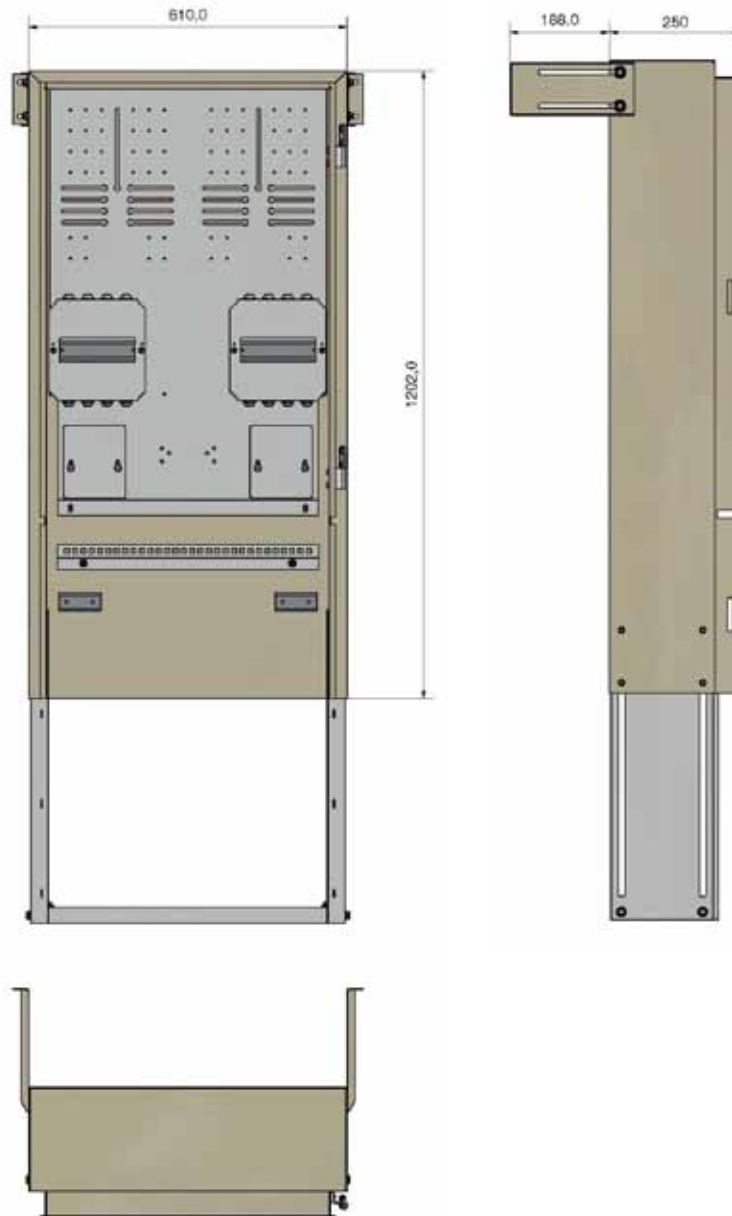

KOBLINGSSKAP**UTFØRELSE**

- Materiale:** Satema sine koblingsskap er fremstilt av sjøvannsbestandige aluminiumsplater i legering 5052/5754.
- Farge:** Leveres både ulakkert og i RAL 6012. Andre farger på forespørsel.
- Korrosjonsikkert:** Koblingsskapet benyttes der det kreves høyere beskyttelse mot korrosjon f.eks. ved sjø eller ved saltet vei
- Kapslingsklasse:** IP43-IK10* (*IK10 = Slagfasthet)
- Fabrikat:** SATEMA

KOBLINGSSKAP

Koblingskap aluminium D=180mm

| VARENR. | PRODUKTINFO | BREDDE (mm) | HØYDE (mm) | DYBDE (mm) | VEKT (kg) |
|----------|--|----------------|---------------|---------------|--------------|
| 110 760 | Koblingskap aluminium ulakkert | 193 | 801 | 180 | 7,5 |
| 110 760L | Koblingskap aluminium lakkert RAL 6012 | 193 | 801 | 180 | 7,5 |

KOBLINGSSKAP

Koblingskap for 1 måler inkl. justerbar sokkel, målerplate og veggfeste

| VARENØR. | PRODUKTINFO | BREDDE | HØYDE | DYBDE | VEKT |
|----------|---|--------|-------|-------|------|
| | | (mm) | (mm) | (mm) | (kg) |
| 105 050 | Koblingskap for 1 måler inkl. justerbar sokkel, målerplate og veggfeste | 305 | 1208 | 253 | 13,2 |

KOBLINGSSKAP

Koblingskap for 2 målere inkl. justerbar sokkel, målerplate og veggfeste

| VARENR. | PRODUKTINFO | BREDDE | HØYDE | DYBDE | VEKT |
|---------|--|--------|-------|-------|------|
| | | (mm) | (mm) | (mm) | (kg) |
| 105 020 | Koblingskap for 2 målere inkl. justerbar sokkel, målerplate og veggfeste | 600 | 1208 | 253 | 20,9 |