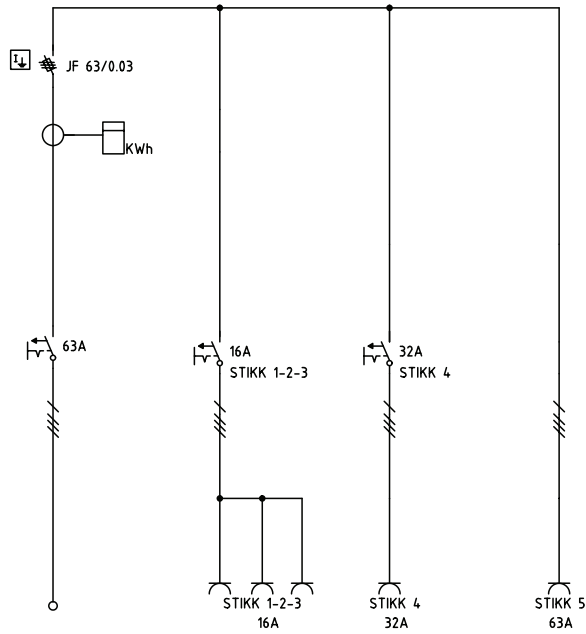

OLH

BLH, TEV fåes på forespørsel.

Overspenningsvern monteres etter ønske. Se mer info side 166.

71010 HS 63A 00203-R 230V

71011 HS 63A 230V 01103-R

71012 HS 63A 00113-R 230V