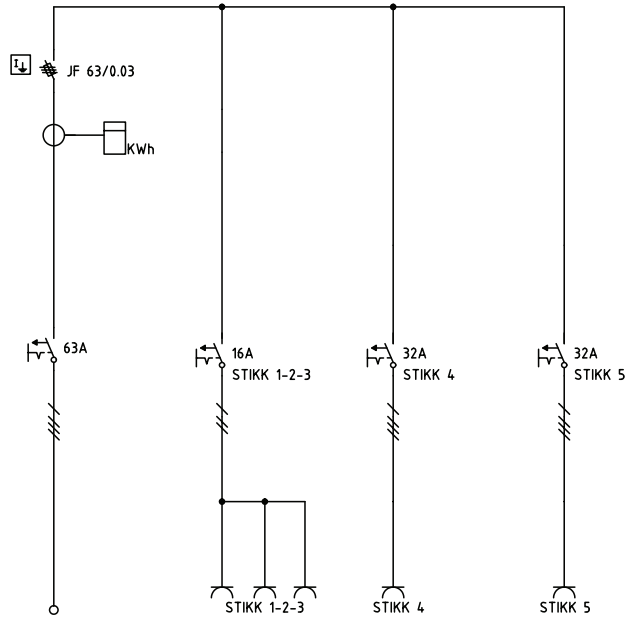

Antall kW som kan føres i kabel 230V

3x2,5+j	316-9	6kW
3x6+j	332-9	12kW
3x16+j	363-9	25kW
3x35+j	3125-9	50kW

Bestykning

63A 230V 00203-R

63A 230V 01103-R

63A 230V 00113-R

Andre bestykninger på forespørsel.

Lås:

OLH

BLH, TEV fåes på forespørsel.

Overspenningsvern monteres etter ønske. Se mer info side 166.

71010 HS 63A 00203-R 230V

71011 HS 63A 230V 01103-R

71012 HS 63A 00113-R 230V