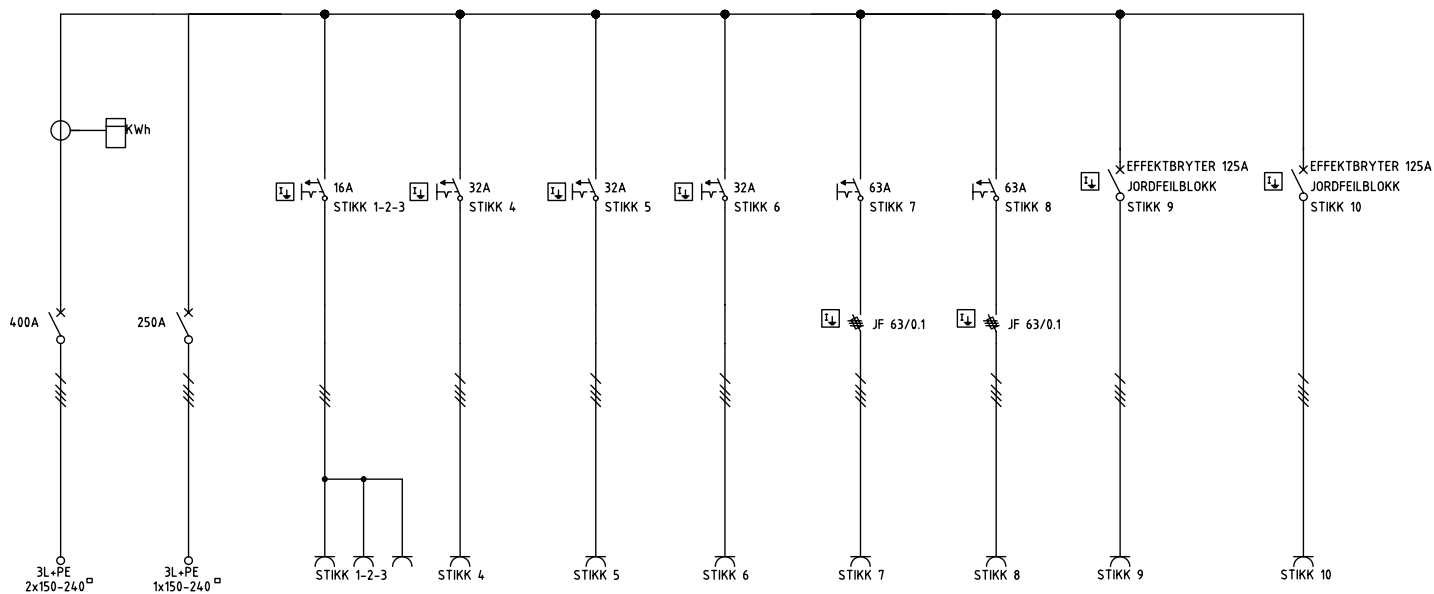

71050 HS 400A 22303-R-0010-D 230V