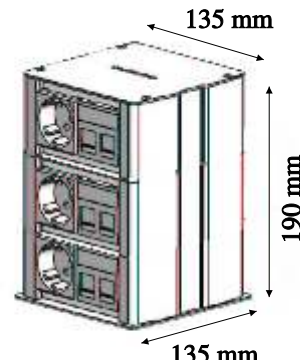

Varenr.KT1200/8.
Mini Tårn for 12 stk uttak

	Nytt varenr	Tidligere varenr	
	KT400/8	501000	Mini tårn for 4 stk uttak 45x45mm
	KT800/8	501012	Mini tårn for 8 stk uttak 45x45mm
	KT1200/8	501013	Mini tårn for 12 stk uttak 45x45mm
	KTA804/8	501001	Sokkel I rustfritt stål med 4 stk svekkinger for gulvkanal 85x8mm
	KTA813/8	501022	Sokkel I rustfritt stål med 1 utstanset hull for 130x18 kanal og 3 svekkinger for gulvkanal 85x18mm.
	KTA822/8	501023	Sokkel I rustfritt stål med 2 utstansede hull for 130x18 kanal (180 grader) og 2 svekkinger for gulvkanal 85x18mm.
	KTA8229/8	501024	Sokkel I rustfritt stål med 2 utstansede hull for 130x18 kanal (90 grader) og 2 svekkinger for gulvkanal 85x18mm.
	KTA831/8		Sokkel I rustfritt stål med 3 utstansede hull for 130x18 kanal og 1svekking for gulvkanal 85x18mm.
	KTA904/8	511010	Deksel/lokk I børstet aluminium for sokkel
	KTA401/8		Beskyttelses deksel i aluminium for Mini Tårn

Gulvkanaler I aluminium

		85x18	130x18	240x34
		Lagervare	Lagervare	Lagervare
Kanal (Bunn og lokk)	Artikkel	TF11172/8 (Gammelt nr 814102)	TF11183/8 (Gammelt nr 814000)	TF11193/8 (Gammelt nr 814001)
	Materiale	Eloksert aluminium	Eloksert aluminium	Eloksert aluminium
Ende lokk	Artikkel	TFA904417/8 (Gammelt nr 815300)	TFA904418/8 (Gammelt nr 815100)	TFA904419/8 (Gammelt nr 815200)
	Materiale	Metall/grå	Metall/grå	Metall/grå

Leveres I 2m lengder.