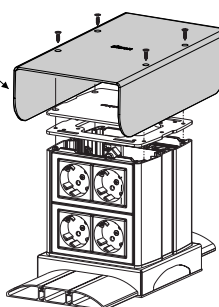

Sider I eloksert aluminium, front og rygg I 5mm galv stål.
Topplukk I rustfritt stål. Uttak på 2 sider.

BESKRIVELSE:

- Meget robust el boks
- Sider I eloksert aluminium, front og rygg I 5mm galvanisert stål. Topplukk og sokkel I rustfritt stål..
- Bestykning etter spesifikasjon.
- 3 modeller.
- Max: 12 stk 230V uttak eller 24 stk Rj45.
- Skilleplater for 230V og Rj45.
- Enkel montering av komponenter.
(Frontplaten kan felles forover ved tilkobling av kabler)
- For montering på gulv eller bord etc.
- Sokkel har svekking for eventuelle gulvkanaler.

Meget robust utførelse!

Mini tårn med plass for 12 stk uttak
Sokkel I rustfritt stål med svekkinger for aluminiumskanal 85 x 18mm eller 130x18mm.

KTA401/8
Beskyttelses deksel
for Mini Tårn .

Bestilles separat

Mini Tårn for 4 stk uttak med sokkel

Mini Tårn for 8 stk uttak m div svakstrøm

Uttak på 2-sider

Sokkel med lokk og gulvkanal 85 x 18 mm

Sider I eloksert aluminium, front og rygg I 5mm galv stål.
Topplukk I rustfritt stål. Uttak på 2 sider.