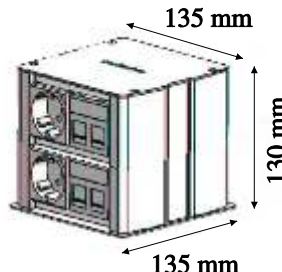

Varenr.KT800/8.
Mini Tårn for 8 stk uttak