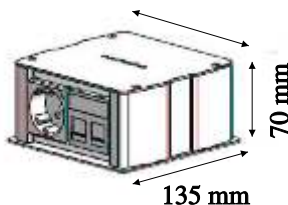

Varenr.KT400/8
Mini Tårn for 4 stk uttak