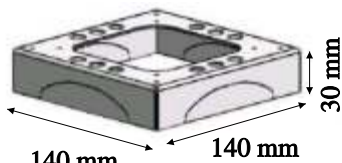

Sider I eloksert aluminium, front og rygg I 5mm galv stål.
Topplukk I rustfritt stål. Uttak på 2 sider.

Modeller

Uttak på 2-sider.

Sokkler I rustfritt stål.
Eventuelt lokk I aluminium
for d.o.art nr. KTA904/8