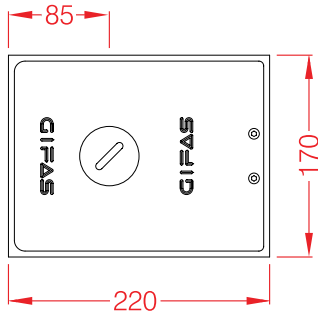

- Materiale: Anodisert aluminium (salt- og sjøvannsbestandig)
- Belastning: Tåler 4000kg i lukket tilstand
- Utvendige mål: 220 x 170 mm (LxB)
- Dybde ekskl. nivelleringsstøtte: 235 mm
- Vannrett IP-Klass 67 i lukket stilling
- Hev-senk funksjon
- Kan støpes ned
- Låsbar
- Farge: Sølv
- Komplette pakke
- CE-MERKET

GULVBOKS SERIE H23B MED 3 UTTAK

Målskisse

1. Gulvbelegg
2. Etterfylling
3. 4 x uttak til nippel M32 (2 x på undersiden av boksen)
4. Mørtle for å stabilisere
5. Dreneringsrør til overflateavløp
6. Åpne lokket liggende
7. Nivelleringsstøtte