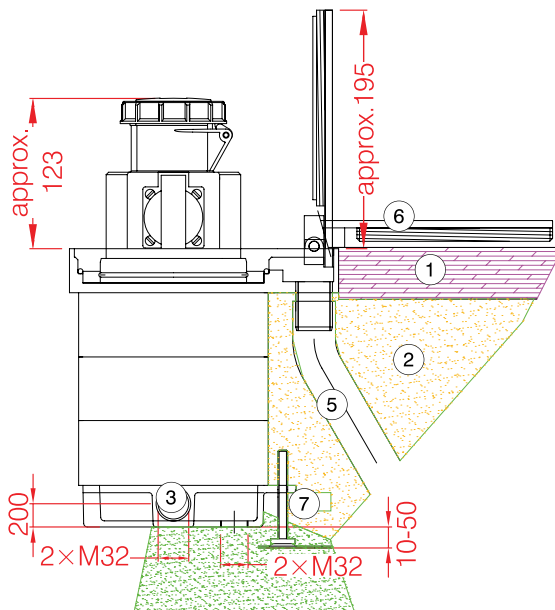

GULVBOKS SERIE H23B MED 3 UTTAK

Vannrett innendørs gulvboks IP67 for nedstøping i betong. Uttrekkbar gulvstikkontakt med hengslet deksel. Inkl. lås. 3 stk. uttaks plasser for CEE 32A/400V men kan også leveres for 230V+J 16A. Kan ikke lukkes når den er i bruk.

Egenskaper:

- Til gulvmontering
- Egnert for overkjøring i lukket modus (IP67)
- Tåler belastning i åpen tilstand (pluggget inn) (IP54)

Varenr.	Beskrivelse	Bestykning
11522	Gulvboks H23B-21	1x16A CEE stikk 230V, 2xSchuko
11523	Gulvboks H23B-22	1x32A CEE stikk 230V, 2xSchuko
11524	Gulvboks H23B-23	1x16A CEE stikk 400V, 2xSchuko
11525	Gulvboks H23B-24	1x32A CEE stikk 400V, 2xSchuko

- Materiale: Anodisert aluminium (salt- og sjøvannsbestandig)
- Belastning: Tåler 4000kg i lukket tilstand
- Utvendige mål: 220 x 170 mm (LxB)
- Dybde ekskl. nivelleringsstøtte: 235 mm
- Vannrett IP-Klass 67 i lukket stilling
- Hev-senk funksjon
- Kan støpes ned
- Låsbar
- Farge: Sølv
- Komplette pakke
- CE-MERKET

GULVBOKS SERIE H23B MED 3 UTTAK

Målskisse

1. Gulvbelegg
2. Etterfylling
3. 4 x uttak til nippel M32 (2 x på undersiden av boksen)
4. Mørtle for å stabilisere
5. Dreneringsrør til overflateavløp
6. Åpne lokket liggende
7. Nivelleringsstøtte