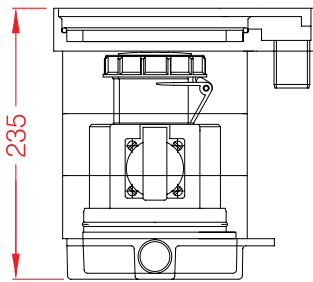

- Materiale: Anodisert aluminium (salt- og sjøvannsbestandig)
- Belastning: Tåler 4000kg i lukket tilstand
- Utvendige mål: 220 x 170 mm (LxB)
- Dybde ekskl. nivelleringsstøtte: 235 mm
- Vannrett IP-Klass 67 i lukket stilling
- Hev-senk funksjon
- Kan støpes ned
- Låsbar
- Farge: Sølv
- Komplette pakke
- CE-MERKET

GULVBOKS SERIE H23B MED 3 UTTAK

Målskisse

1. Gulvbelegg
2. Etterfylling
3. 4 x uttak til nippel M32 (2 x på undersiden av boksen)
4. Mørtle for å stabilisere
5. Dreneringsrør til overflateavløp
6. Åpne lokket liggende
7. Nivelleringsstøtte