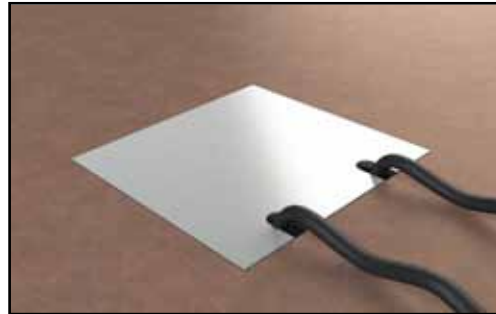

## GULVBOKSER I ALUMINIUM FOR NEDSTØPING

Boks i aluminium. Tilførsel via 2 stk kabelinnføringer bak med en omkrets på  $\varnothing$  25 mm. Lokk i 5mm aluminium.

Varenr. **8802-A** m/ lokk i eloksert aluminium. Bestykning: 2 x Schuko.

Varenr. **8802-Anw** m/ lokk i eloksert aluminium. Bestykning: 1 x Schuko og 2 x RJ45.

*Annen bestykning etter avtale. Kan leveres i messing eller sort farget aluminium.*

Boks i aluminium. Tilførsel via 2 stk kabelinnføringer bak med en omkrets på  $\varnothing$  25 mm. Lokk i 5mm aluminium, plate uten kant for påliming av fliser-parkett.