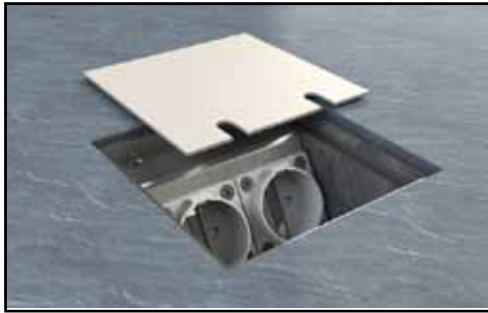

GULVBOKSER I ALUMINIUM FOR NEDSTØPING

Boks i aluminium. Tilførsel via 2 stk kabelinnføringer bak med en omkrets på $\varnothing$ 25 mm. Lokk i 5mm aluminium.

Varenr. **8802-A** m/ lokk i eloksert aluminium. Bestykning: 2 x Schuko.

Varenr. **8802-Anw** m/ lokk i eloksert aluminium. Bestykning: 1 x Schuko og 2 x RJ45.

Annen bestykning etter avtale. Kan leveres i messing eller sort farget aluminium.

Boks i aluminium. Tilførsel via 2 stk kabelinnføringer bak med en omkrets på $\varnothing$ 25 mm. Lokk i 5mm aluminium, plate uten kant for påliming av fliser-parkett.

Varenr. **8802-B** med 2 x Schuko

Varenr. **8802-Bnw** med 1 x Schuko og 2 x RJ45

Annen utførelse og bestykning etter avtale.