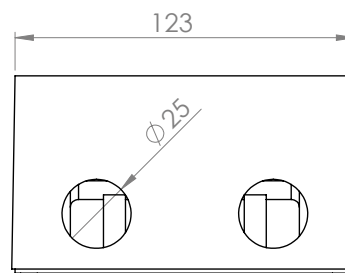

## GULVBOKSER I ALUMINIUM FOR NEDSTØPING

Målskisse 8802-A og 8802-E

*NB! Lokket er 2mm høyere*