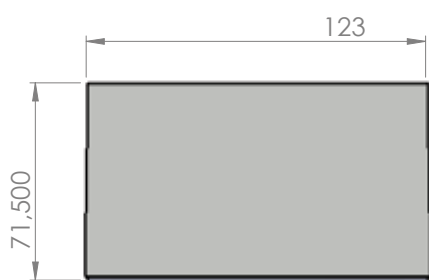

Målskisse 8802-A og 8802-E

NB! Lokket er 2mm høyere

GULVBOKSER I ALUMINIUM FOR NEDSTØPING

Målskisse 8802-B

GULVBOKSER I ALUMINIUM FOR NEDSTØPING

Målskisse 8802-T