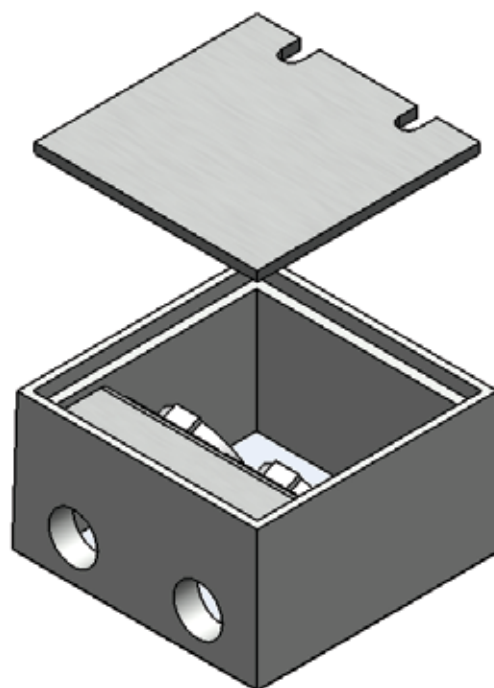

GULVBOKSER I ALUMINIUM FOR NEDSTØPING

Målskisse 8802-B