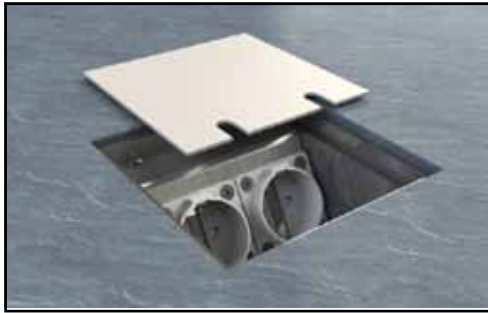

GULVBOKSER I ALUMINIUM FOR NEDSTØPING

SERIE 8802 er anonyme og elegante gulvbokser i aluminium for nedstøping, komplette pakker.

Leveres med forskjellige lokk i aluminium, for parkett, teppe/belegg etc.

MERK! Ved ønske om barnesikret materiell så må dette oppgis ved bestilling.

Bruksområde: Innendørs bruk

Materialer: Lokk og boks i aluminium

Belastning: Maks. 200 kg

Varenr.	Type	Bestykning	Dimensjoner boks	Dimensjoner installasjon
11221	Gulvboks 8802-A m/lokk i eloksert aluminium	2 x Schuko	125 x 125 x 72 mm	125 x 125 x 72 mm
11222	Gulvboks 8802-Anw m/lokk i eloksert aluminium	1 x Schuko, 2 x RJ45	125 x 125 x 72 mm	125 x 125 x 72 mm
11223	Gulvboks 8802-B 6mm aluminium plate uten kant for påliming av fliser/parkett	2 x Schuko	125 x 125 x 70 mm	125 x 125 x 70 mm
11224	Gulvboks 8802-Bnw 6mm aluminium plate uten kant for påliming av fliser/parkett	1 x Schuko, 2 x RJ45	125 x 125 x 70 mm	125 x 125 x 70 mm
11225	Gulvboks 8802-T med lokk for teppe/belegg	2 x Schuko	135 x 135 x 76 mm	135 x 135 x 76 mm
11226	Gulvboks 8802-Tnw med lokk for teppe/belegg	1 x Schuko, 2 x RJ45	135 x 135 x 76 mm	135 x 135 x 76 mm
11227	Gulvboks 8802-E med lokk i polert edelstål	2 x Schuko	125 x 125 x 72 mm	125 x 125 x 72 mm
11228	Gulvboks 8802-Enw med lokk i polert edelstål	1 x Schuko, 2 x RJ45	125 x 125 x 72 mm	125 x 125 x 72 mm

GULVBOKSER I ALUMINIUM FOR NEDSTØPING

Boks i aluminium. Tilførsel via 2 stk kabelinnføringer bak med en omkrets på \varnothing 25 mm. Lokk i 5mm aluminium.

Varenr. **8802-A** m/ lokk i eloksert aluminium. Bestykning: 2 x Schuko.

Varenr. **8802-Anw** m/ lokk i eloksert aluminium. Bestykning: 1 x Schuko og 2 x RJ45.

Annen bestykning etter avtale. Kan leveres i messing eller sort farget aluminium.

Boks i aluminium. Tilførsel via 2 stk kabelinnføringer bak med en omkrets på \varnothing 25 mm. Lokk i 5mm aluminium, plate uten kant for påliming av fliser-parkett.