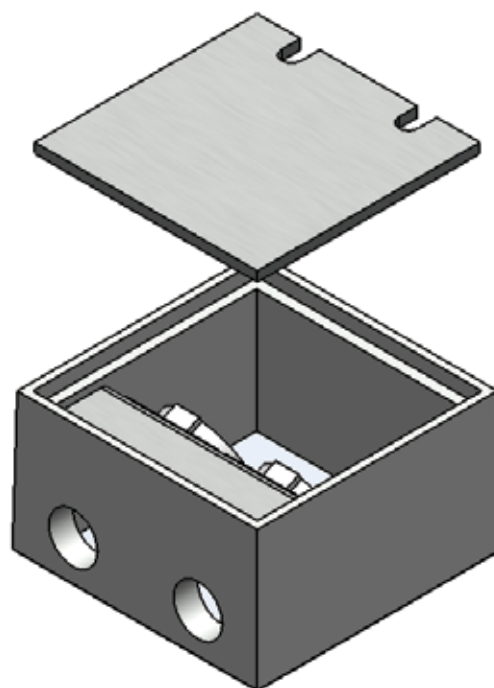

GULVBOKSER I ALUMINIUM FOR NEDSTØPING

Målskisse 8802-A og 8802-E

NB! Lokket er 2mm høyere