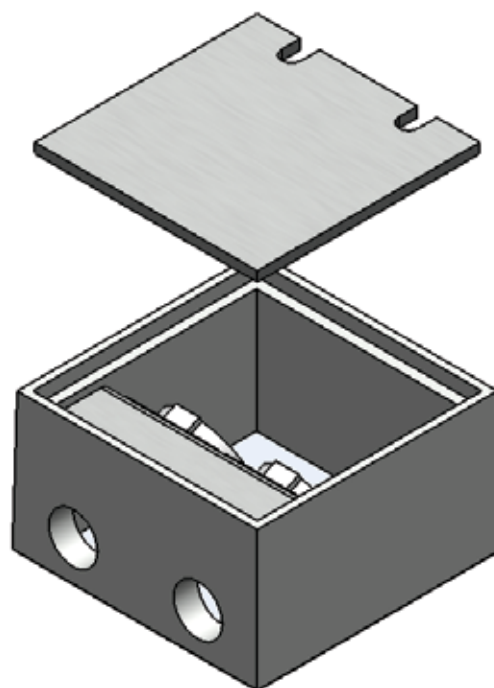

GULVBOKSER I ALUMINIUM FOR NEDSTØPING

Boks i aluminium. Tilførsel via 2 stk kabelinnføringer bak med en omkrets på \varnothing 25 mm. Lokk i 5mm aluminium.

Varenr. **8802-A** m/ lokk i eloksert aluminium. Bestykning: 2 x Schuko.

Varenr. **8802-B** med 2 x Schuko

Varenr. **8802-Bnw** med 1 x Schuko og 2 x RJ45

Annen utførelse og bestykning etter avtale.

Boks i aluminium. Tilførsel via 2 stk kabelinnføringer bak med en omkrets på \varnothing 25 mm. Lokk i rustfritt stål (1,5mm/1.4301) eller for teppe med høyde 5-7 mm.

Varenr. **8802-E** med lokk i polert edelstål. Bestykning: 2 x Schuko.

Varenr. **8802-Enw** med lokk i polert edelstål. Bestykning: 1 x Schuko og 2 x RJ45

Annen bestykning etter avtale.

GULVBOKSER I ALUMINIUM FOR NEDSTØPING

Målskisse 8802-A og 8802-E

NB! Lokket er 2mm høyere

GULVBOKSER I ALUMINIUM FOR NEDSTØPING

Målskisse 8802-B

GULVBOKSER I ALUMINIUM FOR NEDSTØPING

Målskisse 8802-T