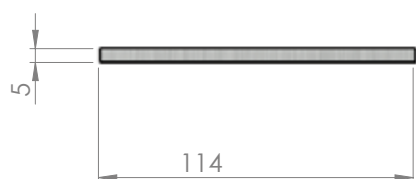

Varenr. **8802-E** med lokk i polert edelstål. Bestykning: 2 x Schuko.

Varenr. **8802-Enw** med lokk i polert edelstål. Bestykning: 1 x Schuko og 2 x RJ45

Annen bestykning etter avtale.

GULVBOKSER I ALUMINIUM FOR NEDSTØPING

Målskisse 8802-A og 8802-E

NB! Lokket er 2mm høyere

GULVBOKSER I ALUMINIUM FOR NEDSTØPING

Målskisse 8802-B

GULVBOKSER I ALUMINIUM FOR NEDSTØPING

Målskisse 8802-T