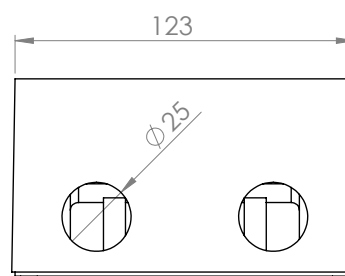

GULVBOKSER I ALUMINIUM FOR NEDSTØPING

Målskisse 8802-B