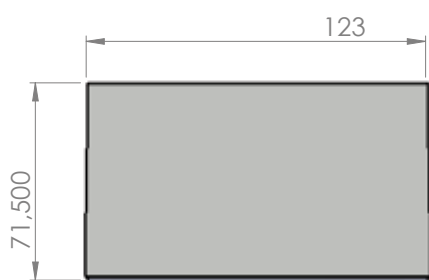

GULVBOKSER I ALUMINIUM FOR NEDSTØPING

Målskisse 8802-B