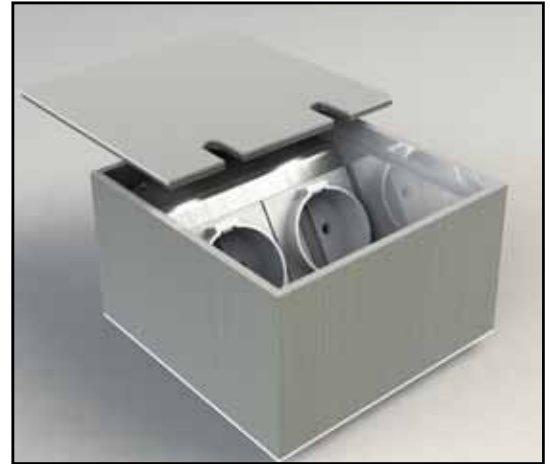

## GULVBOKSER I ALUMINIUM FOR NEDSTØPING

**SERIE 8802** er anonyme og elegante gulvbokser i aluminium for nedstøping, komplette pakker.

Leveres med forskjellige lokk i aluminium, for parkett, teppe/belegg etc.

*MERK! Ved ønske om barnesikret materiell så må dette oppgis ved bestilling.*

**Bruksområde:** Innendørs bruk

**Materialer:** Lokk og boks i aluminium

**Belastning:** Maks. 200 kg

Varenr.	Type	Bestykning	Dimensjoner boks	Dimensjoner installasjon
11221	Gulvboks 8802-A m/lokk i eloksert aluminium	2 x Schuko	125 x 125 x 72 mm	125 x 125 x 72 mm
11222	Gulvboks 8802-Anw m/lokk i eloksert aluminium	1 x Schuko, 2 x RJ45	125 x 125 x 72 mm	125 x 125 x 72 mm
11223	Gulvboks 8802-B 6mm aluminium plate uten kant for påliming av fliser/parkett	2 x Schuko	125 x 125 x 70 mm	125 x 125 x 70 mm
11224	Gulvboks 8802-Bnw 6mm aluminium plate uten kant for påliming av fliser/parkett	1 x Schuko, 2 x RJ45	125 x 125 x 70 mm	125 x 125 x 70 mm
11225	Gulvboks 8802-T med lokk for teppe/belegg	2 x Schuko	135 x 135 x 76 mm	135 x 135 x 76 mm
11226	Gulvboks 8802-Tnw med lokk for teppe/belegg	1 x Schuko, 2 x RJ45	135 x 135 x 76 mm	135 x 135 x 76 mm
11227	Gulvboks 8802-E med lokk i polert edelstål	2 x Schuko	125 x 125 x 72 mm	125 x 125 x 72 mm
11228	Gulvboks 8802-Enw med lokk i polert edelstål	1 x Schuko, 2 x RJ45	125 x 125 x 72 mm	125 x 125 x 72 mm

## GULVBOKSER I ALUMINIUM FOR NEDSTØPING

Boks i aluminium. Tilførsel via 2 stk kabelinnføringer bak med en omkrets på  $\varnothing$  25 mm. Lokk i 5mm aluminium.

Varenr. **8802-A** m/ lokk i eloksert aluminium. Bestykning: 2 x Schuko.