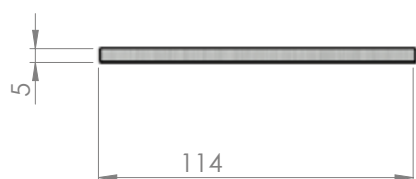

## GULVBOKSER I ALUMINIUM FOR NEDSTØPING

Målskisse 8802-A og 8802-E

*NB! Lokket er 2mm høyere*