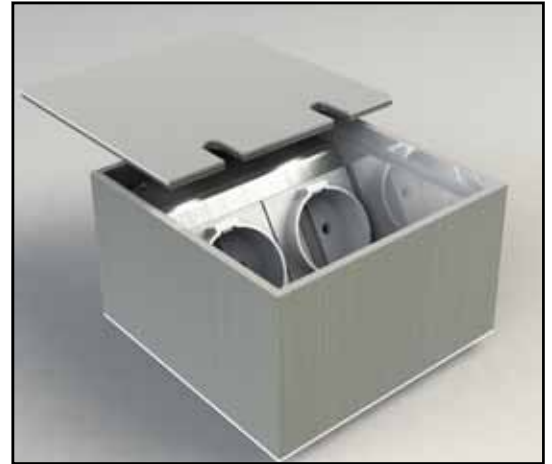

GULVBOKSER I ALUMINIUM FOR NEDSTØPING

SERIE 8802 er anonyme og elegante gulvbokser i aluminium for nedstøping, komplette pakker.

Leveres med forskjellige lokk i aluminium, for parkett, teppe/belegg etc.

MERK! Ved ønske om barnesikret materiell så må dette oppgis ved bestilling.

Bruksområde: Innendørs bruk

Materialer: Lokk og boks i aluminium

Belastning: Maks. 200 kg

Varenr.	Type	Bestykning	Dimensjoner boks	Dimensjoner installasjon
11221	Gulvboks 8802-A m/lokk i eloksert aluminium	2 x Schuko	125 x 125 x 72 mm	125 x 125 x 72 mm
11222	Gulvboks 8802-Anw m/lokk i eloksert aluminium	1 x Schuko, 2 x RJ45	125 x 125 x 72 mm	125 x 125 x 72 mm
11223	Gulvboks 8802-B 6mm aluminium plate uten kant for påliming av fliser/parkett	2 x Schuko	125 x 125 x 70 mm	125 x 125 x 70 mm
11224	Gulvboks 8802-Bnw 6mm aluminium plate uten kant for påliming av fliser/parkett	1 x Schuko, 2 x RJ45	125 x 125 x 70 mm	125 x 125 x 70 mm
11225	Gulvboks 8802-T med lokk for teppe/belegg	2 x Schuko	135 x 135 x 76 mm	135 x 135 x 76 mm
11226	Gulvboks 8802-Tnw med lokk for teppe/belegg	1 x Schuko, 2 x RJ45	135 x 135 x 76 mm	135 x 135 x 76 mm
11227	Gulvboks 8802-E med lokk i polert edelstål	2 x Schuko	125 x 125 x 72 mm	125 x 125 x 72 mm
11228	Gulvboks 8802-Enw med lokk i polert edelstål	1 x Schuko, 2 x RJ45	125 x 125 x 72 mm	125 x 125 x 72 mm

GULVBOKSER I ALUMINIUM FOR NEDSTØPING

Boks i aluminium. Tilførsel via 2 stk kabelinnføringer bak med en omkrets på \varnothing 25 mm. Lokk i 5mm aluminium.

Varenr. **8802-A** m/ lokk i eloksert aluminium. Bestykning: 2 x Schuko.