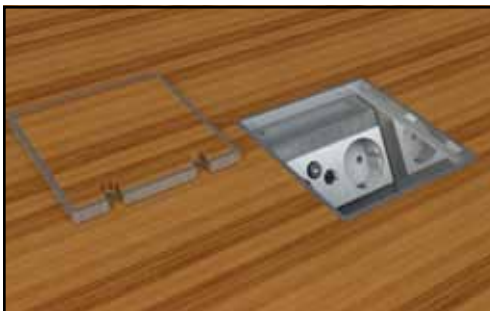

Varenr. **8802-Anw** m/ lokk i eloksert aluminium. Bestykning: 1 x Schuko og 2 x RJ45.

Annen bestykning etter avtale. Kan leveres i messing eller sort farget aluminium.

Boks i aluminium. Tilførsel via 2 stk kabelinnføringer bak med en omkrets på \varnothing 25 mm. Lokk i 5mm aluminium, plate uten kant for påliming av fliser-parkett.

Varenr. **8802-B** med 2 x Schuko

Varenr. **8802-Bnw** med 1 x Schuko og 2 x RJ45

Annen utførelse og bestykning etter avtale.

Boks i aluminium. Tilførsel via 2 stk kabelinnføringer bak med en omkrets på \varnothing 25 mm. Lokk i rustfritt stål (1,5mm/1.4301) eller for teppe med høyde 5-7 mm.

Varenr. **8802-T** med lokk for teppe inkl. 2 x Schuko

Varenr. **8802-Tnw** med lokk for teppe inkl. 1 x Schuko og 2 x RJ45

Boks i aluminium. Tilførsel via 2 stk kabelinnføringer bak med en omkrets på \varnothing 25 mm. Lokk i 5mm aluminium dekket med rustfritt stål (2mm)