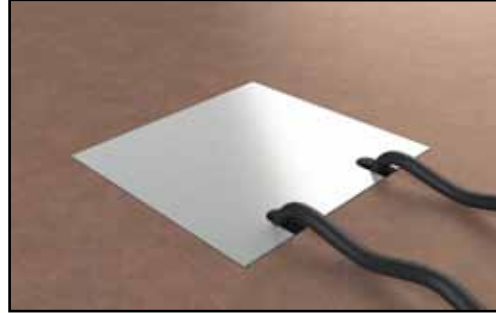

MERK! Ved ønske om barnesikret materiell så må dette oppgis ved bestilling.

Bruksområde: Innendørs bruk

Materialer: Lokk og boks i aluminium

Belastning: Maks. 200 kg

Varenr.	Type	Bestykning	Dimensjoner boks	Dimensjoner installasjon
11221	Gulvboks 8802-A m/lokk i eloksert aluminium	2 x Schuko	125 x 125 x 72 mm	125 x 125 x 72 mm
11222	Gulvboks 8802-Anw m/lokk i eloksert aluminium	1 x Schuko, 2 x RJ45	125 x 125 x 72 mm	125 x 125 x 72 mm
11223	Gulvboks 8802-B 6mm aluminium plate uten kant for påliming av fliser/parkett	2 x Schuko	125 x 125 x 70 mm	125 x 125 x 70 mm
11224	Gulvboks 8802-Bnw 6mm aluminium plate uten kant for påliming av fliser/parkett	1 x Schuko, 2 x RJ45	125 x 125 x 70 mm	125 x 125 x 70 mm
11225	Gulvboks 8802-T med lokk for teppe/belegg	2 x Schuko	135 x 135 x 76 mm	135 x 135 x 76 mm
11226	Gulvboks 8802-Tnw med lokk for teppe/belegg	1 x Schuko, 2 x RJ45	135 x 135 x 76 mm	135 x 135 x 76 mm
11227	Gulvboks 8802-E med lokk i polert edelstål	2 x Schuko	125 x 125 x 72 mm	125 x 125 x 72 mm
11228	Gulvboks 8802-Enw med lokk i polert edelstål	1 x Schuko, 2 x RJ45	125 x 125 x 72 mm	125 x 125 x 72 mm

GULVBOKSER I ALUMINIUM FOR NEDSTØPING

Boks i aluminium. Tilførsel via 2 stk kabelinnføringer bak med en omkrets på \varnothing 25 mm. Lokk i 5mm aluminium.

Varenr. **8802-A** m/ lokk i eloksert aluminium. Bestykning: 2 x Schuko.

Varenr. **8802-Anw** m/ lokk i eloksert aluminium. Bestykning: 1 x Schuko og 2 x RJ45.

Annen bestykning etter avtale. Kan leveres i messing eller sort farget aluminium.

Boks i aluminium. Tilførsel via 2 stk kabelinnføringer bak med en omkrets på \varnothing 25 mm. Lokk i 5mm aluminium, plate uten kant for påliming av fliser-parkett.