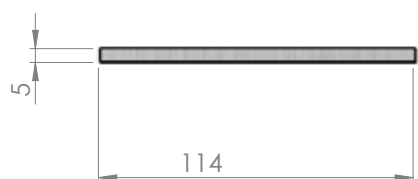

Varenr. **8802-E** med lokk i polert edelstål. Bestykning: 2 x Schuko.

Varenr. **8802-Enw** med lokk i polert edelstål. Bestykning: 1 x Schuko og 2 x RJ45

Annen bestykning etter avtale.

GULVBOKSER I ALUMINIUM FOR NEDSTØPING

Målskisse 8802-A og 8802-E

NB! Lokket er 2mm høyere

GULVBOKSER I ALUMINIUM FOR NEDSTØPING

Målskisse 8802-B

GULVBOKSER I ALUMINIUM FOR NEDSTØPING

Målskisse 8802-T