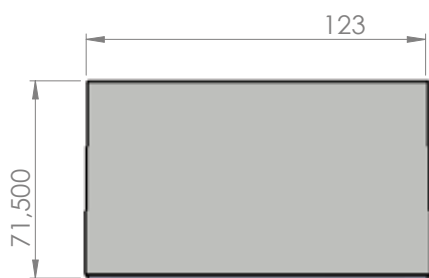

## GULVBOKSER I ALUMINIUM FOR NEDSTØPING

Målskisse 8802-A og 8802-E

*NB! Lokket er 2mm høyere*