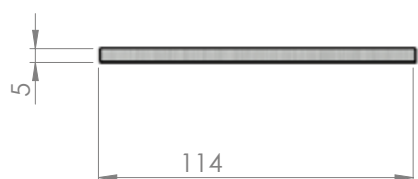

GULVBOKSER I ALUMINIUM FOR NEDSTØPING

Målskisse 8802-B