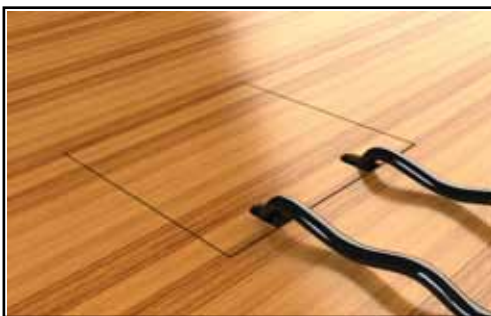

Varenr. **8802-Anw** m/ lokk i eloksert aluminium. Bestykning: 1 x Schuko og 2 x RJ45.

*Annen bestykning etter avtale. Kan leveres i messing eller sort farget aluminium.*

Boks i aluminium. Tilførsel via 2 stk kabelinnføringer bak med en omkrets på  $\varnothing$  25 mm. Lokk i 5mm aluminium, plate uten kant for påliming av fliser-parkett.

Varenr. **8802-B** med 2 x Schuko

Varenr. **8802-Bnw** med 1 x Schuko og 2 x RJ45

*Annen utførelse og bestykning etter avtale.*

Boks i aluminium. Tilførsel via 2 stk kabelinnføringer bak med en omkrets på  $\varnothing$  25 mm. Lokk i rustfritt stål (1,5mm/1.4301) eller for teppe med høyde 5-7 mm.