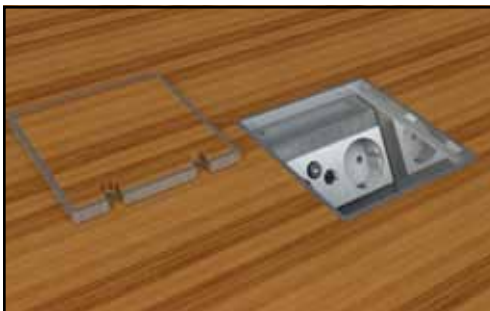

Varenr. **8802-Anw** m/ lokk i eloksert aluminium. Bestykning: 1 x Schuko og 2 x RJ45.

*Annen bestykning etter avtale. Kan leveres i messing eller sort farget aluminium.*

Boks i aluminium. Tilførsel via 2 stk kabelinnføringer bak med en omkrets på  $\varnothing$  25 mm. Lokk i 5mm aluminium, plate uten kant for påliming av fliser-parkett.

Varenr. **8802-B** med 2 x Schuko

Varenr. **8802-Bnw** med 1 x Schuko og 2 x RJ45

*Annen utførelse og bestykning etter avtale.*

Boks i aluminium. Tilførsel via 2 stk kabelinnføringer bak med en omkrets på  $\varnothing$  25 mm. Lokk i rustfritt stål (1,5mm/1.4301) eller for teppe med høyde 5-7 mm.

Varenr. **8802-T** med lokk for teppe inkl. 2 x Schuko

Varenr. **8802-Tnw** med lokk for teppe inkl. 1 x Schuko og 2 x RJ45

Boks i aluminium. Tilførsel via 2 stk kabelinnføringer bak med en omkrets på  $\varnothing$  25 mm. Lokk i 5mm aluminium dekket med rustfritt stål (2mm)