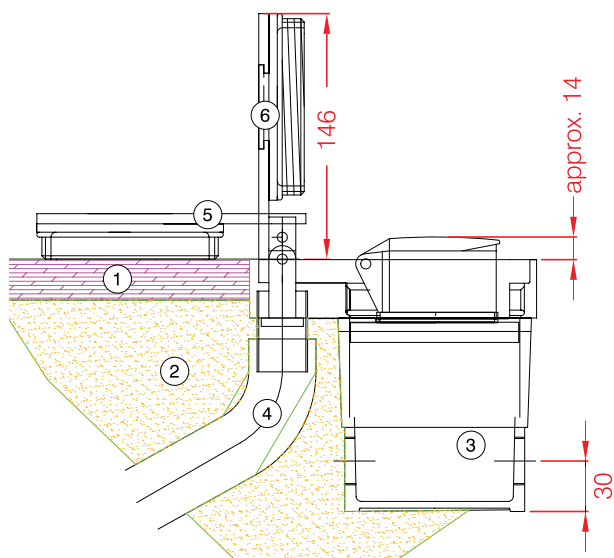

## GULVBOKS 2289D FOR TRYKKLUFT

Kraftig gulvboks med hengslet lokk for trykkluft, vanntett og for nedstøping. (Trykkluft kuppling medfølger ikke). Kan også leveres for CEE uttak 16A-32A-63A-125A. Kan ikke lukkes når den er i bruk.

Egenskaper:

- Til gulvmontering
- Egnet for overkjøring i lukket tilstand (IP67)
- Tåler belastning i åpen tilstand (plugget inn) (IP44)

Varenr.	Beskrivelse	Bestykning
11510	Gulvboks 2289D	1xCEE 400 V 16 A

- Materiale: Anodisert aluminium (salt-og sjøvannsbestandig)
- Belastning: Tåler 4000kg i lukket tilstand
- Utvendige mål: 170 × 120 mm (LxB)
- Dybde: 150 mm
- Vanntett IP-Klass 67
- Kan støpes ned
- Farge: Sølv
- Komplett pakke

## GULVBOKS 2289D FOR TRYKKLUFT

Målskisse

1. Gulvbelegg
2. Etterfylling
3. 2 × uttak til nippel M25
4. Dreneringsrør til overflateavløp
5. Åpne lokket liggende
6. Stående - låst