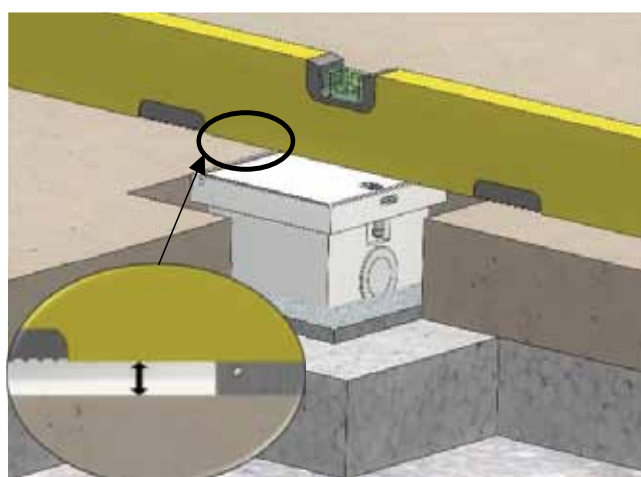

Leveres komplett og ferdig montert.

IP65.

Varenr.	Type	Uttaksplasser	Bestykning
11282	Gulvboks 8701-A	1	1xSchuko 230V + J

- Bruksområde: Innendørs bruk, i tørre og rene rom, samt steder der noe fukt kan forekomme
- For parkett og beleg
- Materialer: Lokk, ramme og gulvboks i aluminium
- Utvendige mål: 100 x 100 x 61 mm
- Installasjonsmål: 100 x 100 x 61 mm
- Kabelinnganger: 1 foran, 1 bak: Ø25mm
1 port per M20x1,5 mm
- Vekt: 700 g
- Belastning: 900 kg

GULVBOKSER SERIE 8701-A

Målskisse

GULVBOKSER SERIE 8701-A

Monteringsanvisning

Isopor blokk ca. 150x150x150mm

Skru bestykning ut av esken.
Legg gulvboksen i den malte mørtelen.

Vurder å dekke til tykkelsen

GULVBOKSER SERIE 8701-A