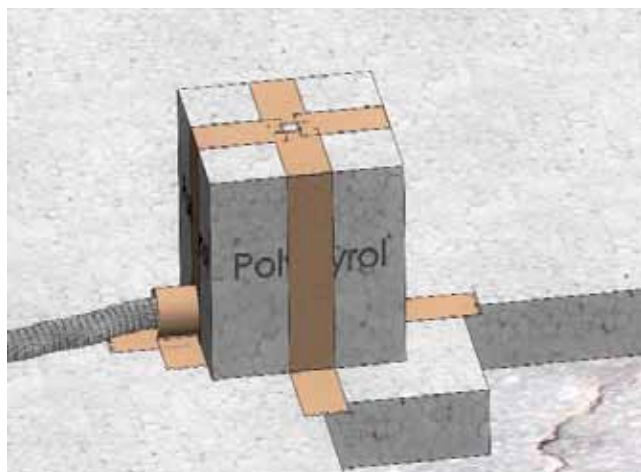

Leveres komplett og ferdig montert.

IP65.

Varenr.	Type	Uttaksplasser	Bestykning
11282	Gulvboks 8701-A	1	1xSchuko 230V + J

- Bruksområde: Innendørs bruk, i tørre og rene rom, samt steder der noe fukt kan forekomme
- For parkett og beleg
- Materialer: Lokk, ramme og gulvboks i aluminium
- Utvendige mål: 100 x 100 x 61 mm
- Installasjonsmål: 100 x 100 x 61 mm
- Kabelinnganger: 1 foran, 1 bak: Ø25mm
1 port per M20x1,5 mm
- Vekt: 700 g
- Belastning: 900 kg

GULVBOKSER SERIE 8701-A

Målskisse

GULVBOKSER SERIE 8701-A

Monteringsanvisning

Isopor blokk ca. 150x150x150mm

Skru bestykning ut av esken.
Legg gulvboksen i den malte mørtelen.

Vurder å dekke til tykkelsen

GULVBOKSER SERIE 8701-A