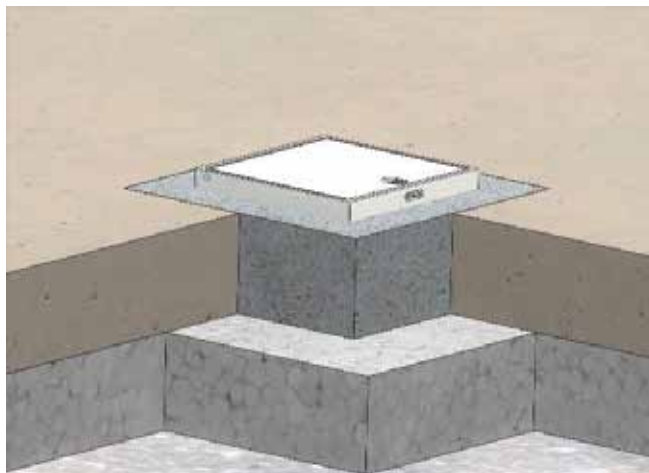

GULVBOKSER SERIE 8701-A

Monteringsanvisning forts.

Koble til kabel.
Stram utstyrsbærer.