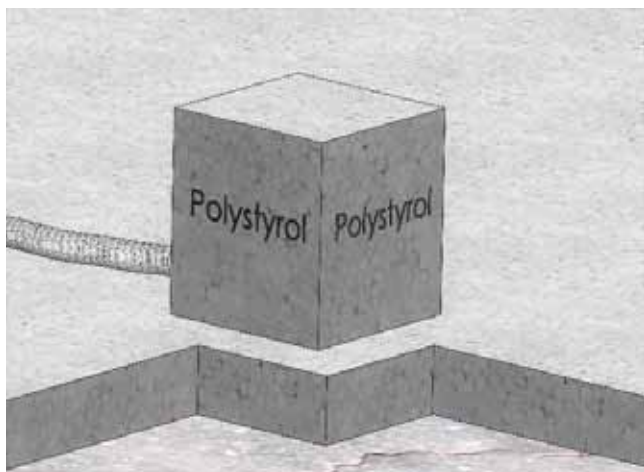

Leveres komplett og ferdig montert.

IP65.

Varenr.	Type	Uttaksplasser	Bestykning
11282	Gulvboks 8701-A	1	1xSchuko 230V + J

- Bruksområde: Innendørs bruk, i tørre og rene rom, samt steder der noe fukt kan forekomme
- For parkett og beleg
- Materialer: Lokk, ramme og gulvboks i aluminium
- Utvendige mål: 100 x 100 x 61 mm
- Installasjonsmål: 100 x 100 x 61 mm
- Kabelinnganger: 1 foran, 1 bak: Ø25mm
1 port per M20x1,5 mm
- Vekt: 700 g
- Belastning: 900 kg

GULVBOKSER SERIE 8701-A

Målskisse

GULVBOKSER SERIE 8701-A

Monteringsanvisning

Isopor blokk ca. 150x150x150mm

Skru bestykning ut av esken.
Legg gulvboksen i den malte mørtelen.

Vurder å dekke til tykkelsen

GULVBOKSER SERIE 8701-A