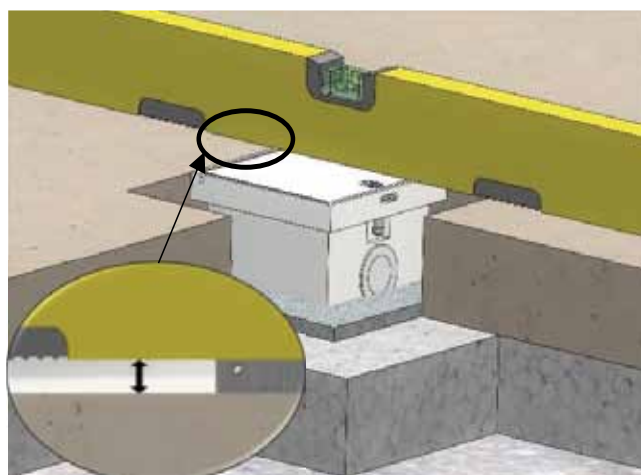

Leveres komplett og ferdig montert.

IP65.

Varenr.	Type	Uttaksplasser	Bestykning
11282	Gulvboks 8701-A	1	1xSchuko 230V + J

- Bruksområde: Innendørs bruk, i tørre og rene rom, samt steder der noe fukt kan forekomme
- For parkett og belegg
- Materialer: Lokk, ramme og gulvboks i aluminium
- Utvendige mål: 100 x 100 x 61 mm
- Installasjonsmål: 100 x 100 x 61 mm
- Kabelinnganger: 1 foran, 1 bak: Ø25mm
1 port per M20x1,5 mm
- Vekt: 700 g
- Belastning: 900 kg

GULVBOKSER SERIE 8701-A

Målskisse

GULVBOKSER SERIE 8701-A

Monteringsanvisning

Isopor blokk ca. 150x150x150mm

Skrue bestykning ut av esken.
Legg gulvboksen i den malte mørtelen.

Vurder å dekke til tykkelsen

GULVBOKSER SERIE 8701-A