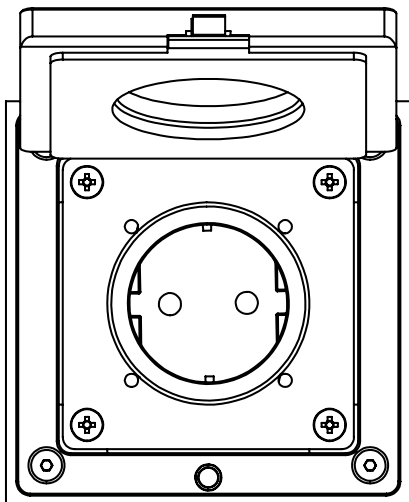

GULVBOKSER SERIE 8701-A

Innfelt gulvboks i eloksert aluminium med 1 stk. 230V Schuko + J og med låsbart lokk. Ramme og hengslet lokk samt gulvboksen er laget av anodisert aluminium. Stikkontaktene er merket iht VDE. Tåler tung belastning. Passer der rengjøring foregår med vaskemaskiner.

Leveres komplett og ferdig montert.

IP65.

Varenr.	Type	Uttaksplasser	Bestykning
11282	Gulvboks 8701-A	1	1xSchuko 230V + J

- Bruksområde: Innendørs bruk, i tørre og rene rom, samt steder der noe fukt kan forekomme
- For parkett og belegg
- Materialer: Lokk, ramme og gulvboks i aluminium
- Utvendige mål: 100 x 100 x 61 mm
- Installasjonsmål: 100 x 100 x 61 mm
- Kabelinnganger: 1 foran, 1 bak: Ø25mm
1 port per M20x1,5 mm
- Vekt: 700 g
- Belastning: 900 kg

GULVBOKSER SERIE 8701-A

Målskisse

GULVBOKSER SERIE 8701-A

Monteringsanvisning

Isopor blokk ca. 150x150x150mm

Skrue bestykning ut av esken.
Legg gulvboksen i den malte mørtelen.

Vurder å dekke til tykkelsen

GULVBOKSER SERIE 8701-A