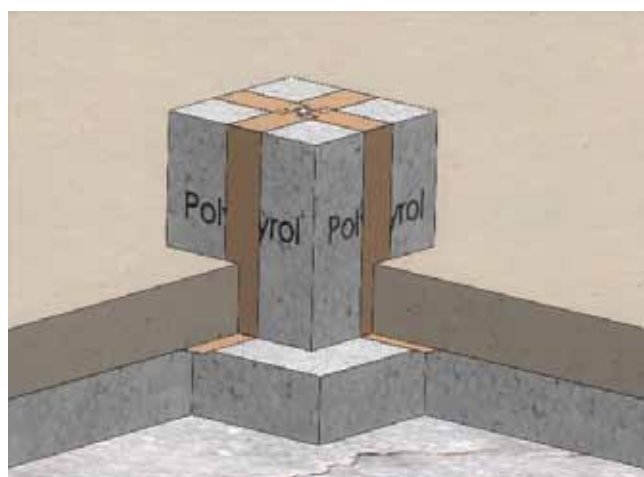

Leveres komplett og ferdig montert.

IP65.

Varenr.	Type	Uttaksplasser	Bestykning
11282	Gulvboks 8701-A	1	1xSchuko 230V + J

- Bruksområde: Innendørs bruk, i tørre og rene rom, samt steder der noe fukt kan forekomme
- For parkett og beleg
- Materialer: Lokk, ramme og gulvboks i aluminium
- Utvendige mål: 100 x 100 x 61 mm
- Installasjonsmål: 100 x 100 x 61 mm
- Kabelinnganger: 1 foran, 1 bak: Ø25mm
1 port per M20x1,5 mm
- Vekt: 700 g
- Belastning: 900 kg

GULVBOKSER SERIE 8701-A

Målskisse

GULVBOKSER SERIE 8701-A

Monteringsanvisning

Isopor blokk ca. 150x150x150mm

Skru bestykning ut av esken.
Legg gulvboksen i den malte mørtelen.

Vurder å dekke til tykkelsen

GULVBOKSER SERIE 8701-A