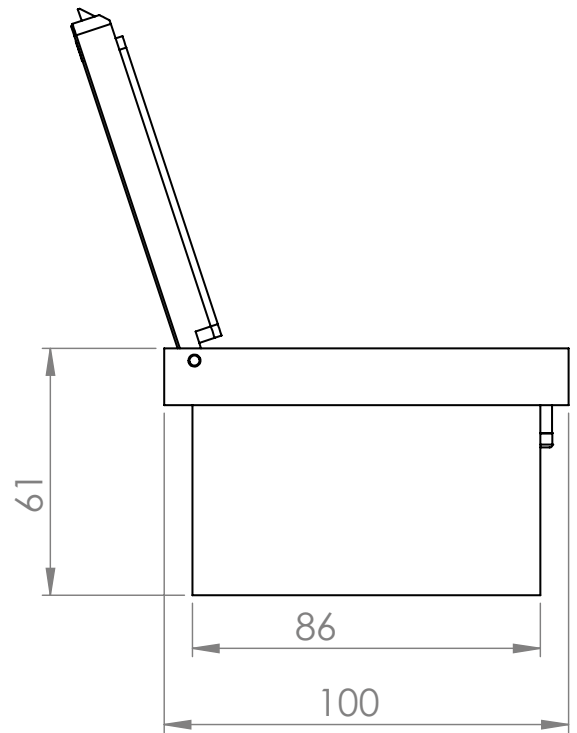

Leveres komplett og ferdig montert.

IP65.

Varenr.	Type	Uttaksplasser	Bestykning
11282	Gulvboks 8701-A	1	1xSchuko 230V + J

- Bruksområde: Innendørs bruk, i tørre og rene rom, samt steder der noe fukt kan forekomme
- For parkett og belegg
- Materialer: Lokk, ramme og gulvboks i aluminium
- Utvendige mål: 100 x 100 x 61 mm
- Installasjonsmål: 100 x 100 x 61 mm
- Kabelinnganger: 1 foran, 1 bak: Ø25mm
1 port per M20x1,5 mm
- Vekt: 700 g
- Belastning: 900 kg

GULVBOKSER SERIE 8701-A

Målskisse

GULVBOKSER SERIE 8701-A

Monteringsanvisning

Isopor blokk ca. 150x150x150mm

Skrue bestykning ut av esken.
Legg gulvboksen i den malte mørtelen.

Vurder å dekke til tykkelsen

GULVBOKSER SERIE 8701-A