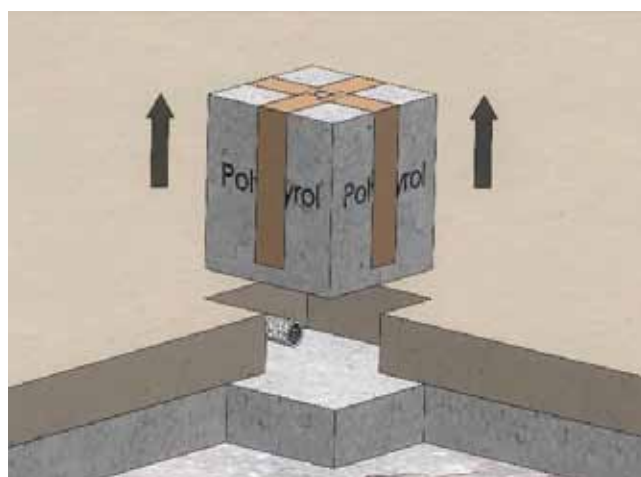

Leveres komplett og ferdig montert.

IP65.

Varenr.	Type	Uttaksplasser	Bestykning
11282	Gulvboks 8701-A	1	1xSchuko 230V + J

- Bruksområde: Innendørs bruk, i tørre og rene rom, samt steder der noe fukt kan forekomme
- For parkett og beleg
- Materialer: Lokk, ramme og gulvboks i aluminium
- Utvendige mål: 100 x 100 x 61 mm
- Installasjonsmål: 100 x 100 x 61 mm
- Kabelinnganger: 1 foran, 1 bak: Ø25mm
1 port per M20x1,5 mm
- Vekt: 700 g
- Belastning: 900 kg

GULVBOKSER SERIE 8701-A

Målskisse

GULVBOKSER SERIE 8701-A

Monteringsanvisning

Isopor blokk ca. 150x150x150mm

Skru bestykning ut av esken.
Legg gulvboksen i den malte mørtelen.

Vurder å dekke til tykkelsen

GULVBOKSER SERIE 8701-A