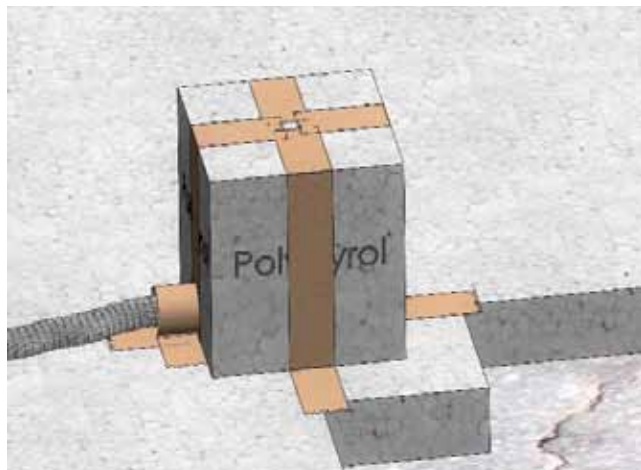

Leveres komplett og ferdig montert.

IP65.

Varenr.	Type	Uttaksplasser	Bestykning
11282	Gulvboks 8701-A	1	1xSchuko 230V + J

- Bruksområde: Innendørs bruk, i tørre og rene rom, samt steder der noe fukt kan forekomme
- For parkett og belegg
- Materialer: Lokk, ramme og gulvboks i aluminium
- Utvendige mål: 100 x 100 x 61 mm
- Installasjonsmål: 100 x 100 x 61 mm
- Kabelinnganger: 1 foran, 1 bak: Ø25mm
1 port per M20x1,5 mm
- Vekt: 700 g
- Belastning: 900 kg

GULVBOKSER SERIE 8701-A

Målskisse

GULVBOKSER SERIE 8701-A

Monteringsanvisning

Isopor blokk ca. 150x150x150mm

Skrue bestykning ut av esken.
Legg gulvboksen i den malte mørtelen.

Vurder å dekke til tykkelsen

GULVBOKSER SERIE 8701-A