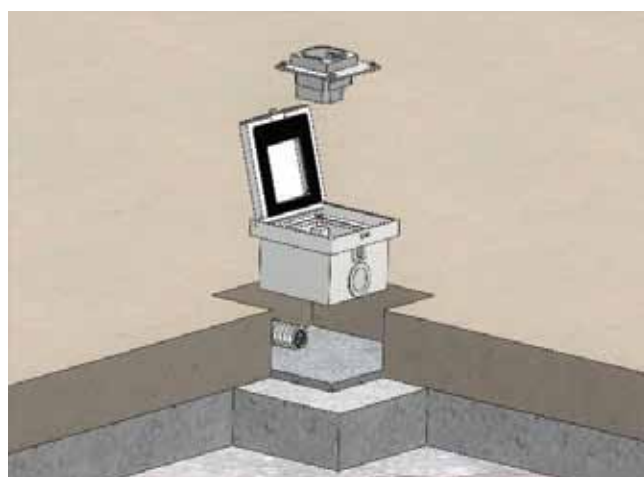

GULVBOKSER SERIE 8701-A

Innfelt gulvboks i eloksert aluminium med 1 stk. 230V Schuko + J og med låsbart lokk. Ramme og hengslet lokk samt gulvboksen er laget av anodisert aluminium. Stikkontaktene er merket iht VDE. Tåler tung belastning. Passer der rengjøring foregår med vaskemaskiner.

Leveres komplett og ferdig montert.

IP65.

Varenr.	Type	Uttaksplasser	Bestykning
11282	Gulvboks 8701-A	1	1xSchuko 230V + J

- Bruksområde: Innendørs bruk, i tørre og rene rom, samt steder der noe fukt kan forekomme
- For parkett og beleg
- Materialer: Lokk, ramme og gulvboks i aluminium
- Utvendige mål: 100 x 100 x 61 mm
- Installasjonsmål: 100 x 100 x 61 mm
- Kabelinnganger: 1 foran, 1 bak: Ø25mm
1 port per M20x1,5 mm
- Vekt: 700 g
- Belastning: 900 kg

GULVBOKSER SERIE 8701-A

Målskisse

GULVBOKSER SERIE 8701-A

Monteringsanvisning

Isopor blokk ca. 150x150x150mm

Skru bestykning ut av esken.
Legg gulvboksen i den malte mørtelen.

Vurder å dekke til tykkelsen

GULVBOKSER SERIE 8701-A