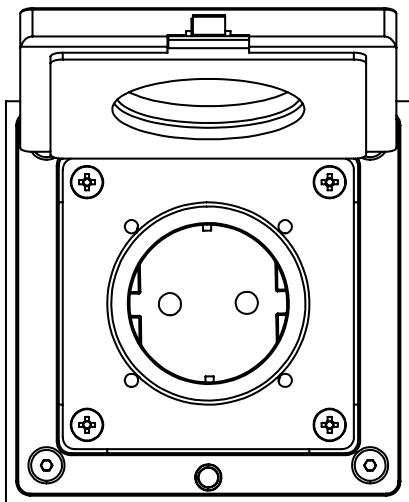

GULVBOKSER SERIE 8701-A

Innfelt gulvboks i eloksert aluminium med 1 stk. 230V Schuko + J og med låsbart lokk. Ramme og hengslet lokk samt gulvboksen er laget av anodisert aluminium. Stikkontaktene er merket iht VDE. Tåler tung belastning. Passer der rengjøring foregår med vaskemaskiner.

Leveres komplett og ferdig montert.

IP65.

Varenr.	Type	Uttaksplasser	Bestykning
11282	Gulvboks 8701-A	1	1xSchuko 230V + J

- Bruksområde: Innendørs bruk, i tørre og rene rom, samt steder der noe fukt kan forekomme
- For parkett og beleg
- Materialer: Lokk, ramme og gulvboks i aluminium
- Utvendige mål: 100 x 100 x 61 mm
- Installasjonsmål: 100 x 100 x 61 mm
- Kabelinnganger: 1 foran, 1 bak: Ø25mm
1 port per M20x1,5 mm
- Vekt: 700 g
- Belastning: 900 kg

GULVBOKSER SERIE 8701-A

Målskisse

GULVBOKSER SERIE 8701-A

Monteringsanvisning

Isopor blokk ca. 150x150x150mm

Skru bestykning ut av esken.
Legg gulvboksen i den malte mørtelen.

Vurder å dekke til tykkelsen

GULVBOKSER SERIE 8701-A