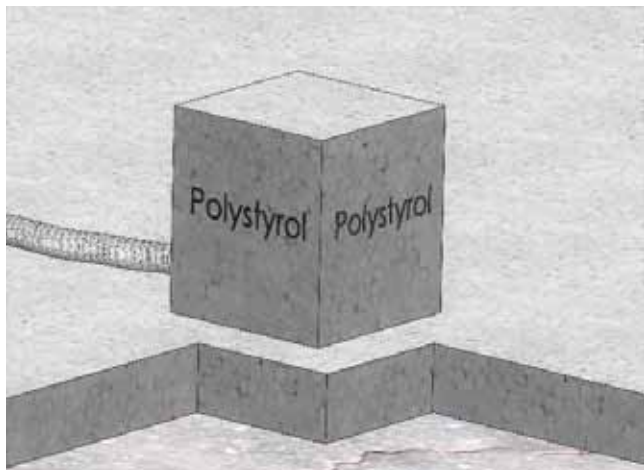

Leveres komplett og ferdig montert.

IP65.

Varenr.	Type	Uttaksplasser	Bestykning
11282	Gulvboks 8701-A	1	1xSchuko 230V + J

- Bruksområde: Innendørs bruk, i tørre og rene rom, samt steder der noe fukt kan forekomme
- For parkett og belegg
- Materialer: Lokk, ramme og gulvboks i aluminium
- Utvendige mål: 100 x 100 x 61 mm
- Installasjonsmål: 100 x 100 x 61 mm
- Kabelinnganger: 1 foran, 1 bak: Ø25mm
1 port per M20x1,5 mm
- Vekt: 700 g
- Belastning: 900 kg

GULVBOKSER SERIE 8701-A

Målskisse

GULVBOKSER SERIE 8701-A

Monteringsanvisning

Isopor blokk ca. 150x150x150mm

Skrue bestykning ut av esken.
Legg gulvboksen i den malte mørtelen.

Vurder å dekke til tykkelsen

GULVBOKSER SERIE 8701-A