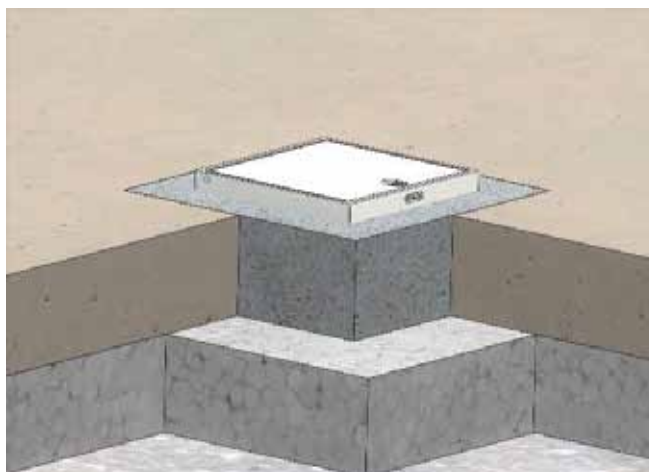

GULVBOKSER SERIE 8701-A

Monteringsanvisning forts.

Koble til kabel.
Stram utstyrsbærer.