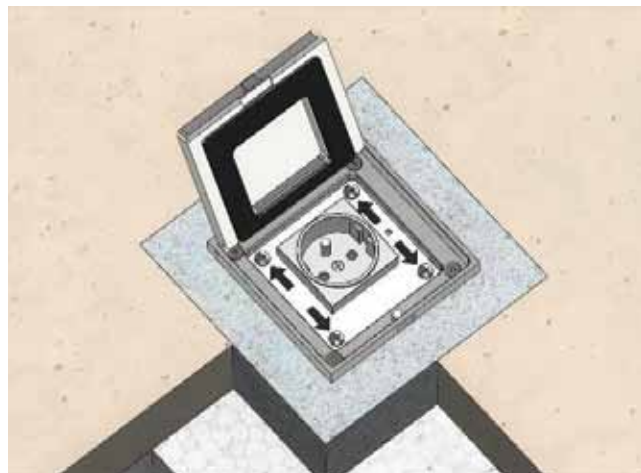

GULVBOKSER SERIE 8701-A

Monteringsanvisning forts.

Koble til kabel.
Stram utstyrsbærer.