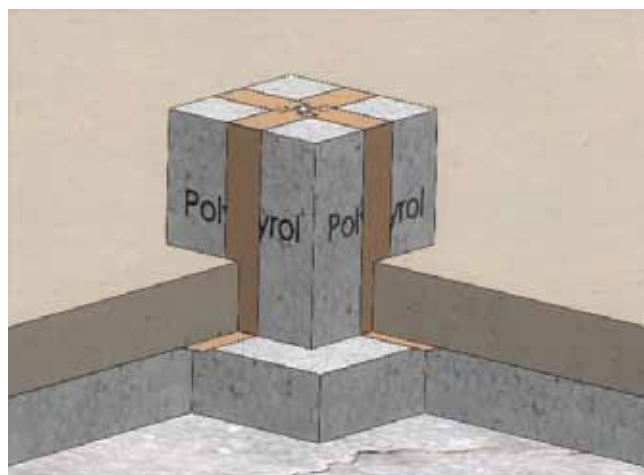

Leveres komplett og ferdig montert.

IP65.

Varenr.	Type	Uttaksplasser	Bestykning
11282	Gulvboks 8701-A	1	1xSchuko 230V + J

- Bruksområde: Innendørs bruk, i tørre og rene rom, samt steder der noe fukt kan forekomme
- For parkett og belegg
- Materialer: Lokk, ramme og gulvboks i aluminium
- Utvendige mål: 100 x 100 x 61 mm
- Installasjonsmål: 100 x 100 x 61 mm
- Kabelinnganger: 1 foran, 1 bak: Ø25mm
1 port per M20x1,5 mm
- Vekt: 700 g
- Belastning: 900 kg

GULVBOKSER SERIE 8701-A

Målskisse

GULVBOKSER SERIE 8701-A

Monteringsanvisning

Isopor blokk ca. 150x150x150mm

Skrue bestykning ut av esken.
Legg gulvboksen i den malte mørtelen.

Vurder å dekke til tykkelsen

GULVBOKSER SERIE 8701-A