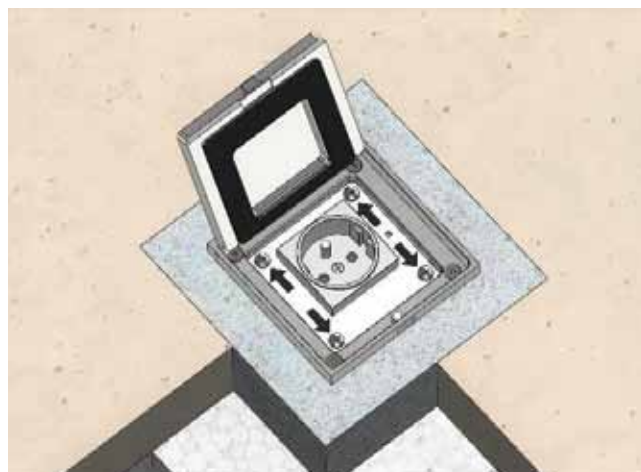

GULVBOKSER SERIE 8701-A

Monteringsanvisning forts.

Koble til kabel.
Stram utstyrsbærer.