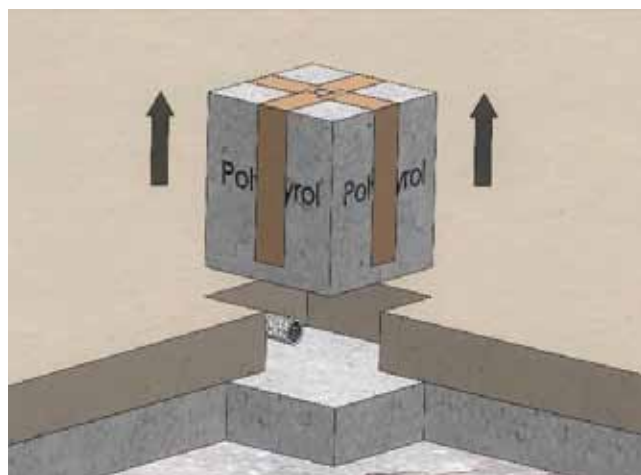

Leveres komplett og ferdig montert.

IP65.

Varenr.	Type	Uttaksplasser	Bestykning
11282	Gulvboks 8701-A	1	1xSchuko 230V + J

- Bruksområde: Innendørs bruk, i tørre og rene rom, samt steder der noe fukt kan forekomme
- For parkett og belegg
- Materialer: Lokk, ramme og gulvboks i aluminium
- Utvendige mål: 100 x 100 x 61 mm
- Installasjonsmål: 100 x 100 x 61 mm
- Kabelinnganger: 1 foran, 1 bak: Ø25mm
1 port per M20x1,5 mm
- Vekt: 700 g
- Belastning: 900 kg

GULVBOKSER SERIE 8701-A

Målskisse

GULVBOKSER SERIE 8701-A

Monteringsanvisning

Isopor blokk ca. 150x150x150mm

Skrue bestykning ut av esken.
Legg gulvboksen i den malte mørtelen.

Vurder å dekke til tykkelsen

GULVBOKSER SERIE 8701-A