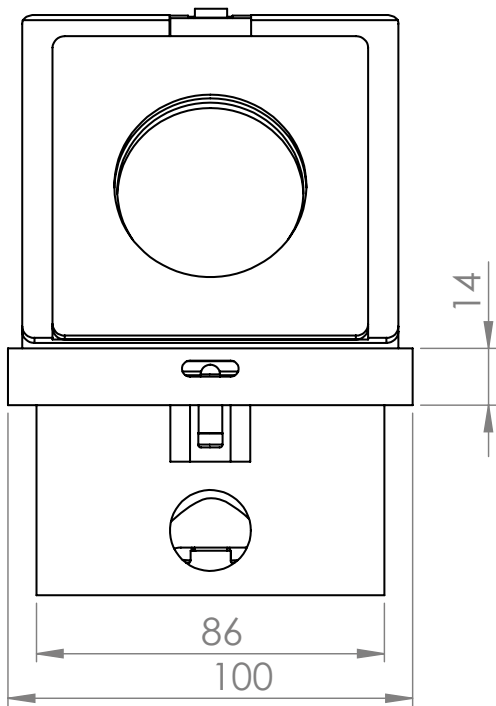

Leveres komplett og ferdig montert.

IP65.

Varenr.	Type	Uttaksplasser	Bestykning
11282	Gulvboks 8701-A	1	1xSchuko 230V + J

- Bruksområde: Innendørs bruk, i tørre og rene rom, samt steder der noe fukt kan forekomme
- For parkett og belegg
- Materialer: Lokk, ramme og gulvboks i aluminium
- Utvendige mål: 100 x 100 x 61 mm
- Installasjonsmål: 100 x 100 x 61 mm
- Kabelinnganger: 1 foran, 1 bak: Ø25mm
1 port per M20x1,5 mm
- Vekt: 700 g
- Belastning: 900 kg

GULVBOKSER SERIE 8701-A

Målskisse

GULVBOKSER SERIE 8701-A

Monteringsanvisning

Isopor blokk ca. 150x150x150mm

Skrue bestykning ut av esken.
Legg gulvboksen i den malte mørtelen.

Vurder å dekke til tykkelsen

GULVBOKSER SERIE 8701-A