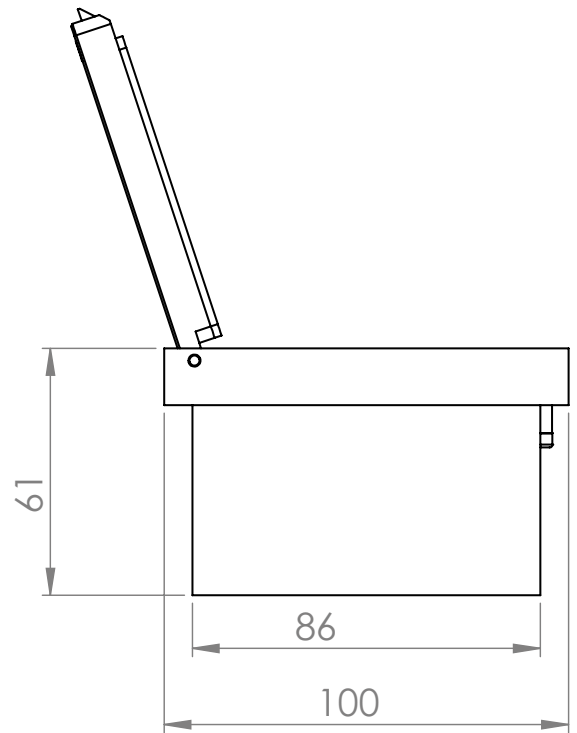

Leveres komplett og ferdig montert.

IP65.

Varenr.	Type	Uttaksplasser	Bestykning
11282	Gulvboks 8701-A	1	1xSchuko 230V + J

- Bruksområde: Innendørs bruk, i tørre og rene rom, samt steder der noe fukt kan forekomme
- For parkett og beleg
- Materialer: Lokk, ramme og gulvboks i aluminium
- Utvendige mål: 100 x 100 x 61 mm
- Installasjonsmål: 100 x 100 x 61 mm
- Kabelinnganger: 1 foran, 1 bak: Ø25mm
1 port per M20x1,5 mm
- Vekt: 700 g
- Belastning: 900 kg

GULVBOKSER SERIE 8701-A

Målskisse

GULVBOKSER SERIE 8701-A

Monteringsanvisning

Isopor blokk ca. 150x150x150mm

Skru bestykning ut av esken.
Legg gulvboksen i den malte mørtelen.

Vurder å dekke til tykkelsen

GULVBOKSER SERIE 8701-A