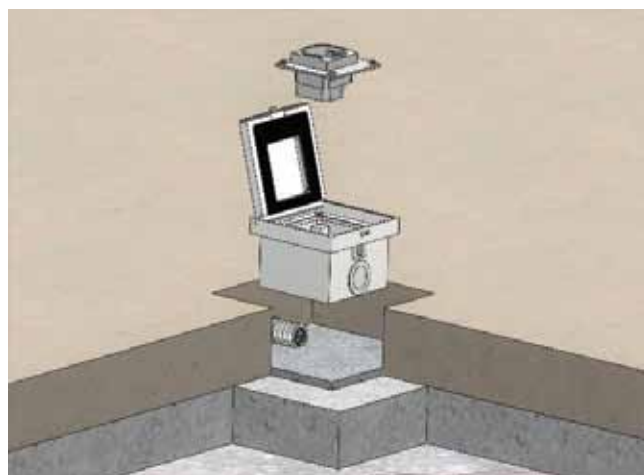

GULVBOKSER SERIE 8701-A

Innfelt gulvboks i eloksert aluminium med 1 stk. 230V Schuko + J og med låsbart lokk. Ramme og hengslet lokk samt gulvboksen er laget av anodisert aluminium. Stikkontaktene er merket iht VDE. Tåler tung belastning. Passer der rengjøring foregår med vaskemaskiner.

Leveres komplett og ferdig montert.

IP65.

Varenr.	Type	Uttaksplasser	Bestykning
11282	Gulvboks 8701-A	1	1xSchuko 230V + J

- Bruksområde: Innendørs bruk, i tørre og rene rom, samt steder der noe fukt kan forekomme
- For parkett og belegg
- Materialer: Lokk, ramme og gulvboks i aluminium
- Utvendige mål: 100 x 100 x 61 mm
- Installasjonsmål: 100 x 100 x 61 mm
- Kabelinnganger: 1 foran, 1 bak: Ø25mm
1 port per M20x1,5 mm
- Vekt: 700 g
- Belastning: 900 kg

GULVBOKSER SERIE 8701-A

Målskisse

GULVBOKSER SERIE 8701-A

Monteringsanvisning

Isopor blokk ca. 150x150x150mm

Skrue bestykning ut av esken.
Legg gulvboksen i den malte mørtelen.

Vurder å dekke til tykkelsen

GULVBOKSER SERIE 8701-A