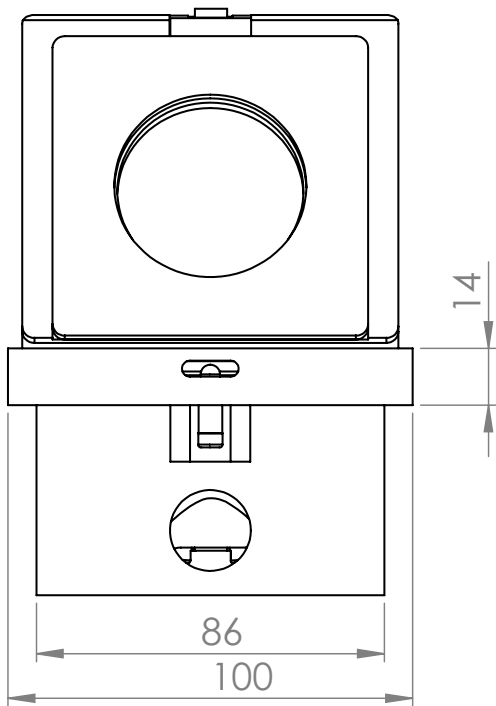

Leveres komplett og ferdig montert.

IP65.

Varenr.	Type	Uttaksplasser	Bestykning
11282	Gulvboks 8701-A	1	1xSchuko 230V + J

- Bruksområde: Innendørs bruk, i tørre og rene rom, samt steder der noe fukt kan forekomme
- For parkett og beleg
- Materialer: Lokk, ramme og gulvboks i aluminium
- Utvendige mål: 100 x 100 x 61 mm
- Installasjonsmål: 100 x 100 x 61 mm
- Kabelinnganger: 1 foran, 1 bak: Ø25mm
1 port per M20x1,5 mm
- Vekt: 700 g
- Belastning: 900 kg

GULVBOKSER SERIE 8701-A

Målskisse

GULVBOKSER SERIE 8701-A

Monteringsanvisning

Isopor blokk ca. 150x150x150mm

Skru bestykning ut av esken.
Legg gulvboksen i den malte mørtelen.

Vurder å dekke til tykkelsen

GULVBOKSER SERIE 8701-A