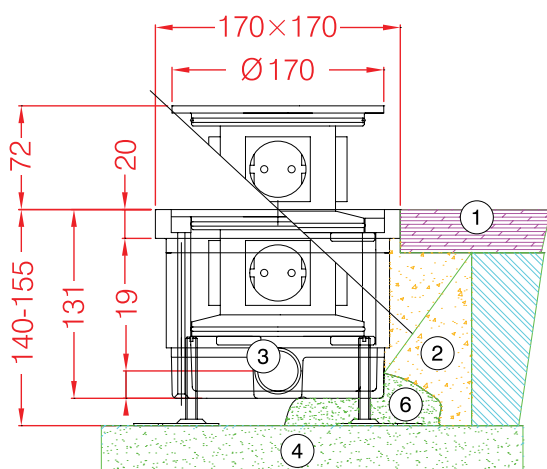

For gulvmontering:

- Egnet for overkjøring i lukket tilstand (IP67)
- Tåler belastning i åpen tilstand (IP20)

Varenr.	Beskrivelse	Uttaksplasser	Bestykning
11506	Gulvboks 1980B	3	3x230V

- Materiale: Anodisert aluminium
- For nedstøping i betong
- Installasjonsdybde inkl. nivelleringsstøtte: 140-155 mm
- Utvendige mål: 170x170 mm (LxB)
- Tåler tung belastning 4000 kg (kan kjøres over)
- Ingen kabeluttak

GULVBOKS 1980B MED 3 UTTAK

Målskisse

1. Gulvbelegg
2. Etterfylling
3. 4 x uttak til nippel M32 (2 x undersiden av boksen)
4. Mørtel for å stabilisere
5. 6 x tennskrue (for demontering av øvre del)
6. Nivelleringsstøtte
7. Verktøy for åpning / lukking