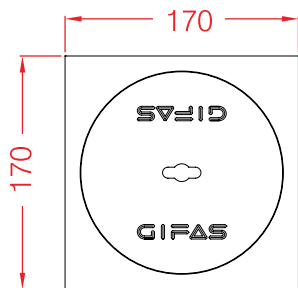

GULVBOKS 1980B MED 3 UTTAK

Målskisse

1. Gulvbelegg
2. Etterfylling
3. 4 x uttak til nippel M32 (2 x undersiden av boksen)
4. Mørtel for å stabilisere
5. 6 x tennskrue (for demontering av øvre del)
6. Nivelleringsstøtte
7. Verktøy for åpning / lukking