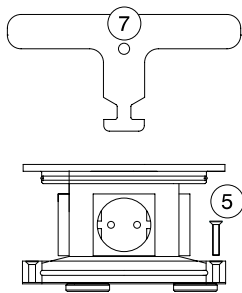

For gulvmontering:

- Egnet for overkjøring i lukket tilstand (IP67)
- Tåler belastning i åpen tilstand (IP20)

Varenr.	Beskrivelse	Uttaksplasser	Bestykning
11506	Gulvboks 1980B	3	3x230V

- Materiale: Anodisert aluminium
- For nedstøping i betong
- Installasjonsdybde inkl. nivelleringsstøtte: 140-155 mm
- Utvendige mål: 170x170 mm (LxB)
- Tåler tung belastning 4000 kg (kan kjøres over)
- Ingen kabeluttak

GULVBOKS 1980B MED 3 UTTAK

Målskisse

1. Gulvbelegg
2. Etterfylling
3. 4 x uttak til nippel M32 (2 x undersiden av boksen)
4. Mørtel for å stabilisere
5. 6 x tennskrue (for demontering av øvre del)
6. Nivelleringsstøtte
7. Verktøy for åpning / lukking