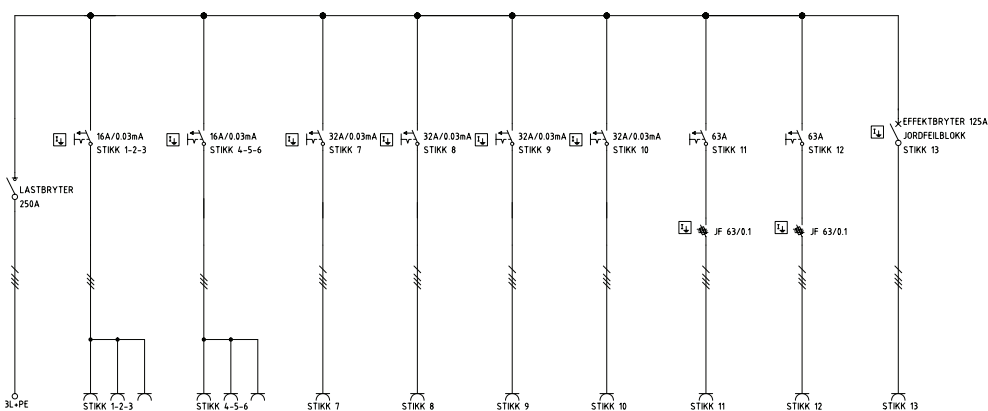

71031 FS 250A 12406-R 230V med lastbryter