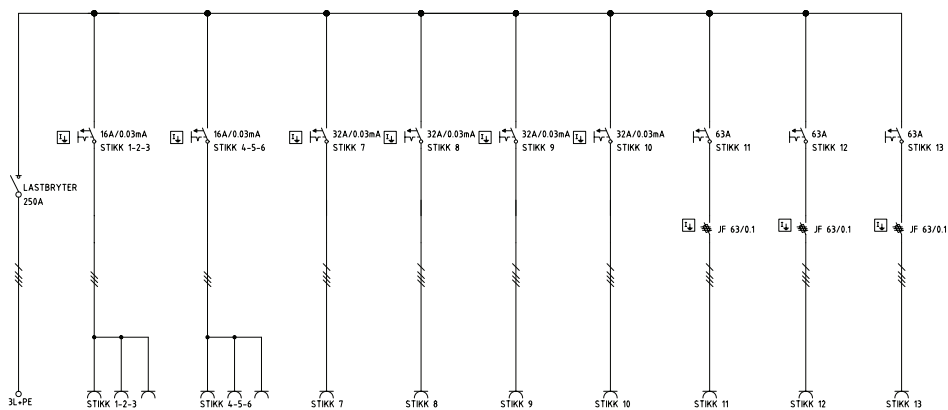

71032 FS 250A 03406-R 230V med lastbryter