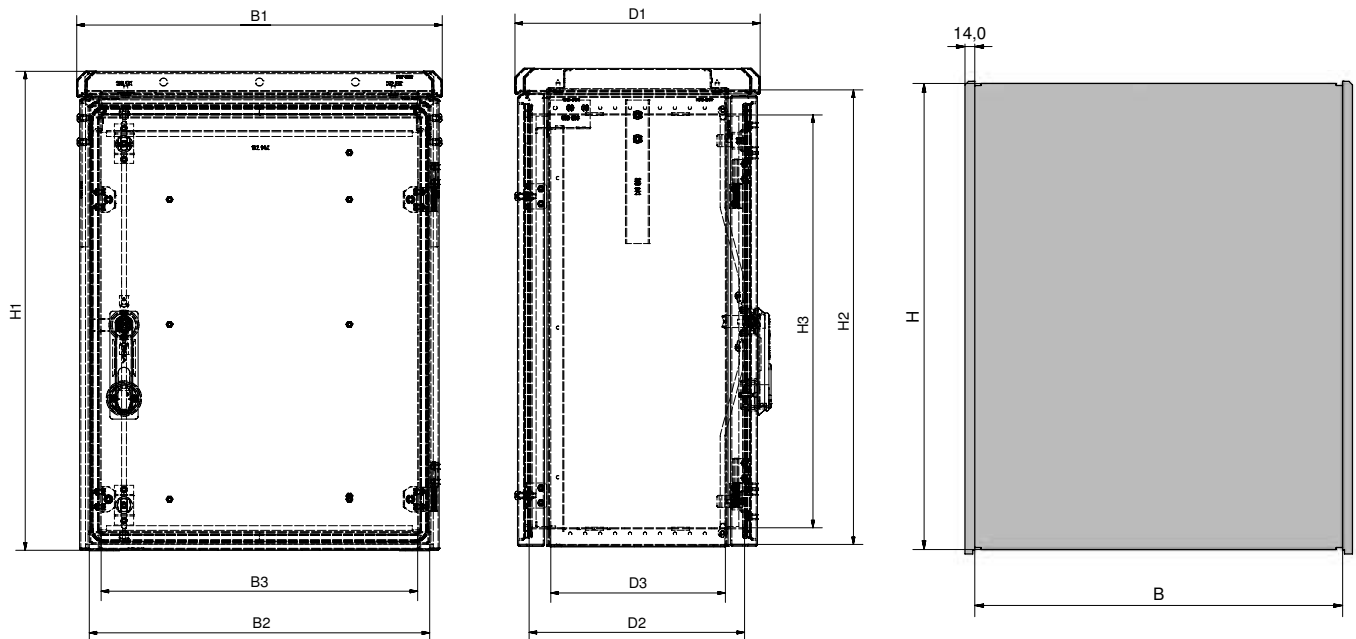

DOBBELTVEGGET ALUMINIUMSSKAP

VARENR.	PRODUKTINFO	BREDDER (mm)			HØYDE (mm)			DYBDE (mm)			MONTASJEPLATE (mm)	
		B1	B2	B3	H1	H2	H3	D1	D2	D3	B	H
102500	DVA 08 – 600/400x600	610	568	528	600	560	490	410	370	291	528	469
102501	DVA 08 – 600/400x800	610	568	528	800	760	690	410	370	291	528	669
102502	DVA 08 – 600/400x1000	610	568	528	1000	960	890	410	370	291	528	869
130770	DVA 08 – 600/600x1000	610	568	528	1000	960	890	610	570	491	528	869
102503	DVA 08 – 600/400x1200	610	568	528	1200	1160	1090	410	370	291	528	1069
102504	DVA 08 – 600/400x1400	610	568	528	1400	1360	1290	410	370	291	528	1269
102507	DVA 08 – 800/400x800	810	768	728	800	760	690	410	370	291	728	669
130820	DVA 08 – 800/600x800	810	768	728	800	760	690	610	570	491	728	669
102508	DVA 08 – 800/400x1000	810	768	728	1000	960	890	410	370	291	728	869
132580	DVA 08 – 800/600x1000	810	768	728	1000	960	890	610	570	491	728	869
102509	DVA 08 – 800/400x1200	810	768	728	1200	1160	1090	410	370	291	728	1069
102532	DVA 08 – 800/500x1200	810	768	728	1200	1160	1090	410	370	291	728	1069
102510	DVA 08 – 800/400x1400	810	768	728	1400	1360	1290	410	370	291	728	1269
102511	DVA 08 – 800/400x1600	810	768	728	1600	1560	1490	410	370	291	728	1469
102514	DVA 08 – 1000/400x1200	1010	968	928	1200	1160	1090	410	370	291	928	1069
139700	DVA 08 – 1000/800x1200	1010	968	928	1200	1160	1090	810	770	691	928	1069
102515	DVA 08 – 1000/400x1400	1010	968	928	1400	1360	1290	410	370	291	928	1269
102516	DVA 08 – 1000/400x1600	1010	968	928	1600	1560	1490	410	370	291	928	1469
102518	DVA 08 – 1200/400x1200	1210	1168	528	1200	1160	1090	410	370	271	563	1069
102519	DVA 08 – 1200/400x1400	1210	1168	528	1400	1360	1290	410	370	271	563	1269
102521	DVA 08 – 1200/500x2000	1210	1168	528	2000	1960	1890	510	470	371	563	1869
102535	DVA 08 – 1200/800x2000	1210	1168	528	2000	1960	1890	810	762	621	563	1869
102522	DVA 08 – 1400/400x1400	1410	1368	628	1400	1360	1290	410	370	271	663	1269
134240	DVA 08 – 1400/600x1400	1410	1368	628	1400	1360	1290	610	570	471	663	1269
102523	DVA 08 – 1400/400x1600	1410	1368	628	1600	1560	1490	410	370	271	663	1469