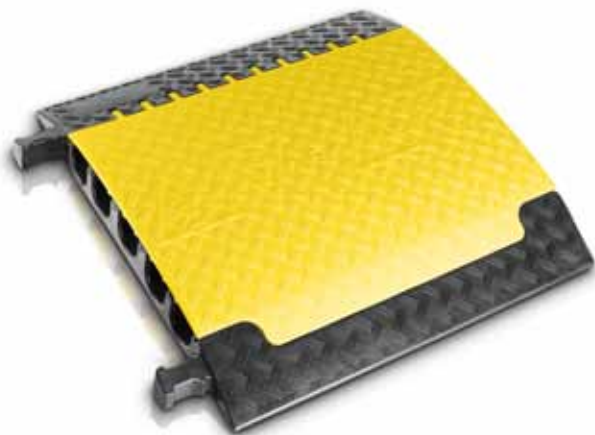

DEFENDER® XXL

Utviklet i samarbeid med utleiefirmaer

DEFENDER® XXL for kabler og rør med diameter **opptil 62 mm**.
5 stk. store kabelkanaler gjør DEFENDER® XXL til en allrounder.

TEKNISKE DATA

- Mål (LxBxH cm): 70 x 69,6 x 8,7
- Antall kabelkanal-rom: 5 stk.
- Vekt: 21,4 kg
- Belastning: ca. 5 tonn på en overflate på ca. 20 x 20 cm

Satema varenummer: 85500

Dimensjoner i mm