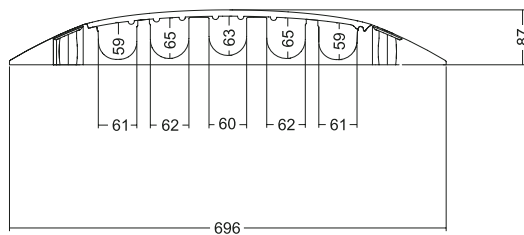

DEFENDER® XXL

Utviklet i samarbeid med utleiefirmaer

DEFENDER® XXL for kabler og rør med diameter **opptil 62 mm**.
5 stk. store kabelkanaler gjør DEFENDER® XXL til en allrounder.

TEKNISKE DATA

- Mål (LxBxH cm): 70 x 69,6 x 8,7
- Antall kabelkanal-rom: 5 stk.
- Vekt: 21,4 kg
- Belastning: ca. 5 tonn på en overflate på ca. 20 x 20 cm

Satema varenummer: 85500

Dimensjoner i mm