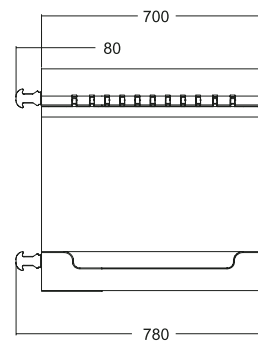

DEFENDER® XXL

Utviklet i samarbeid med utleiefirmaer

DEFENDER® XXL for kabler og rør med diameter **opptil 62 mm**.
5 stk. store kabelkanaler gjør DEFENDER® XXL til en allrounder.

TEKNISKE DATA

- Mål (LxBxH cm): 70 x 69,6 x 8,7
- Antall kabelkanal-rom: 5 stk.
- Vekt: 21,4 kg
- Belastning: ca. 5 tonn på en overflate på ca. 20 x 20 cm

Satema varenummer: 85500

Dimensjoner i mm