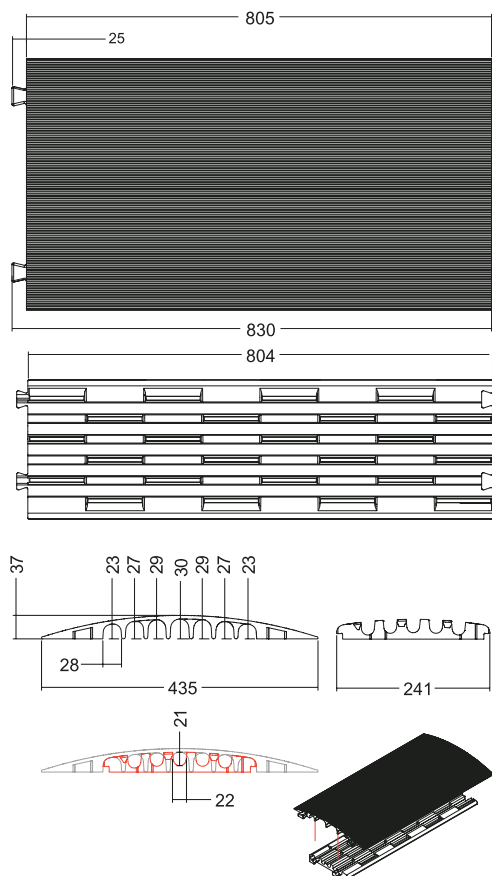

# DEFENDER<sup>®</sup> COMPACT

DEFENDER<sup>®</sup> COMPACT for kabler og rør med diameter **opptil 28 mm**.

7 stk. små kabelkanaler og er beregnet for å legges over kabler.

Rimelig variant. Sklisikker overflate. Ikke egnet for store kjøretøy.

## TEKNISKE DATA

- Mål (LxBxH cm): 80 x 43 x 4
- Antall kabelkanal-rom: 7 stk.
- Vekt: 3,5 kg
- Belastning: Egner seg best for å beskytte kabler mot fotgjengere og syklist

Satema varenummer: 85100

Dimensjoner i mm