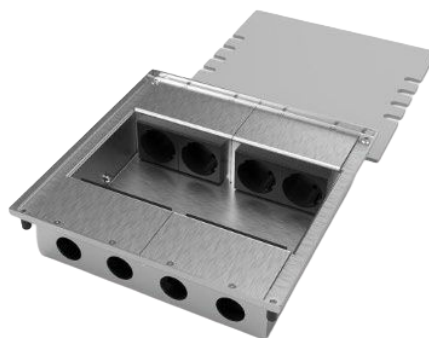

FDV-DOKUMENTASJON

Mai 2026

SATEMA AS

Gulvboks 8808-A

1. PRODUKTBESKRIVELSE

Praktisk, lavtbyggende gulvboks i metall med 8 uttaksplasser 230V 16A.

Satema varenr:	11233
Bestykning	8 x 230V + J
Dimensjon:	Mål: 240 mm (B) x 240 (D) mm x 61 mm (H) Installasjonsdybde: 61 mm Kabelinngang: 8 x Ø 25 mm Justeringsnivå: 5 mm
Vekt:	2400g
Farge:	Aluminium-natur
Overflatebehandling:	Rustfritt stål. Lokk i aluminium
Kapslingsgrad:	IP20
Mekanisk styrke	
Testet normer/forskrifter	
Materialer:	Lokk og boks i aluminium