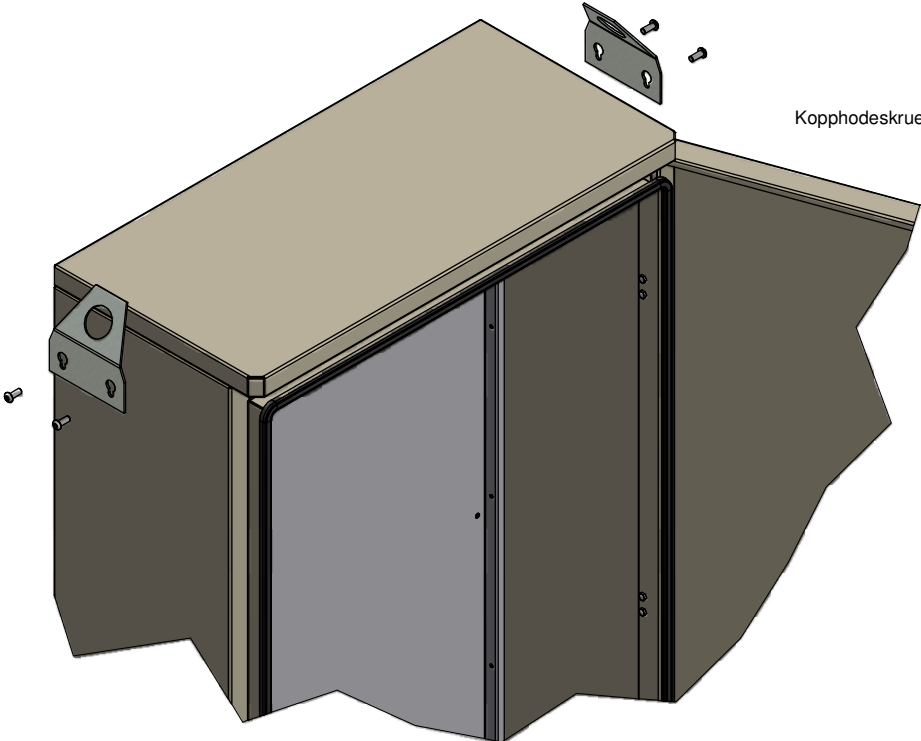

# MONTASJEANVING HEISEØRER EVA 09

Settet består av:

- Heiseøre Tegn.nr: 109 581 2 stk.
- Kopphodeskrue M8x20 mm A4 4 stk.
- Underlagsskive 8,4x24x2 mm A4 4 stk.
- Låsemutter M8 A4 4 stk.

Heiseøre tegn.nr: 109 581 brukes som bormal.  
Legges med skråknekk helt ned mot tak.  
Bores med 9mm bor.

C (1:5)

Kopphodeskrue M8x20 mm A4

E (1:5)

Underlagsskive 8,4x24x2mm A4

Låsemutter M8 A4

Artikkel/tegn.nr:	Posnr.	Antall	Gjenstand	Kval/standard	Dimensjon	Vekt
Konstr./Tegn. dato: 15.03.2018 Kjell	Projeksjon		Gen.ruhet	Målestokk	Format	 OSLO MOELV TLF: 22 57 93 00 TLF: 62 33 44 30
Godkjent: dato:				1:5	A2	
<p>Artikkel nr: 109 051 M</p>						Rev:
<p>Beregning:</p>			<p>Arkiv:</p>	<p>Gen.toleranse: MIDDELS NS-ISO 2768-1</p>	<p>Erstatning for:</p>	<p>Ark 1/1</p>