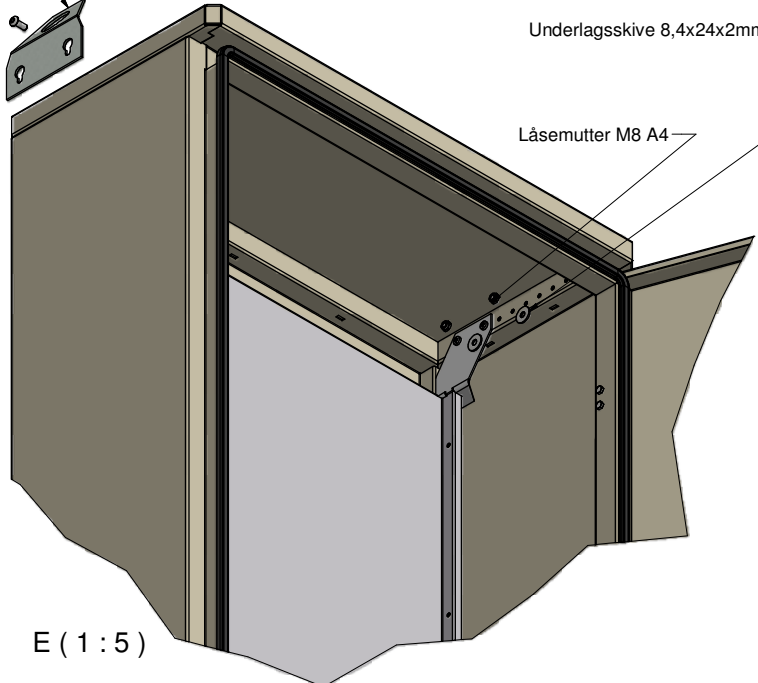

# MONTASJEANVING HEISEØRER EVA 09

Settet består av:

- Heiseøre Tegn.nr: 109 581 2 stk.
- Kopphodeskrue M8x20 mm A4 4 stk.
- Underlagsskive 8,4x24x2 mm A4 4 stk.
- Låsemutter M8 A4 4 stk.

Heiseøre tegn.nr: 109 581 brukes som bormal.  
Legges med skråknekk helt ned mot tak.  
Bores med 9mm bor.

C (1:5)

Kopphodeskrue M8x20 mm A4

E (1:5)

Underlagsskive 8,4x24x2mm A4

Låsemutter M8 A4

Artikkel/tegn.nr:	Posnr.	Antall	Gjenstand	Kval/standard	Dimensjon	Vekt
Konstr./Tegn. dato: 15.03.2018 Kjell	Projeksjon		Gen.ruhet	Målestokk	Format	 OSLO MOELV TLF: 22 57 93 00 TLF: 62 33 44 30
Godkjent: dato:				1:5	A2	
<p>Artikkel nr: 109 051 M</p>						Rev:
<p>Beregning:</p>			<p>Arkiv:</p>	<p>Gen.toleranse: MIDDELS NS-ISO 2768-1</p>	<p>Erstatning for:</p>	<p>Ark 1/1</p>